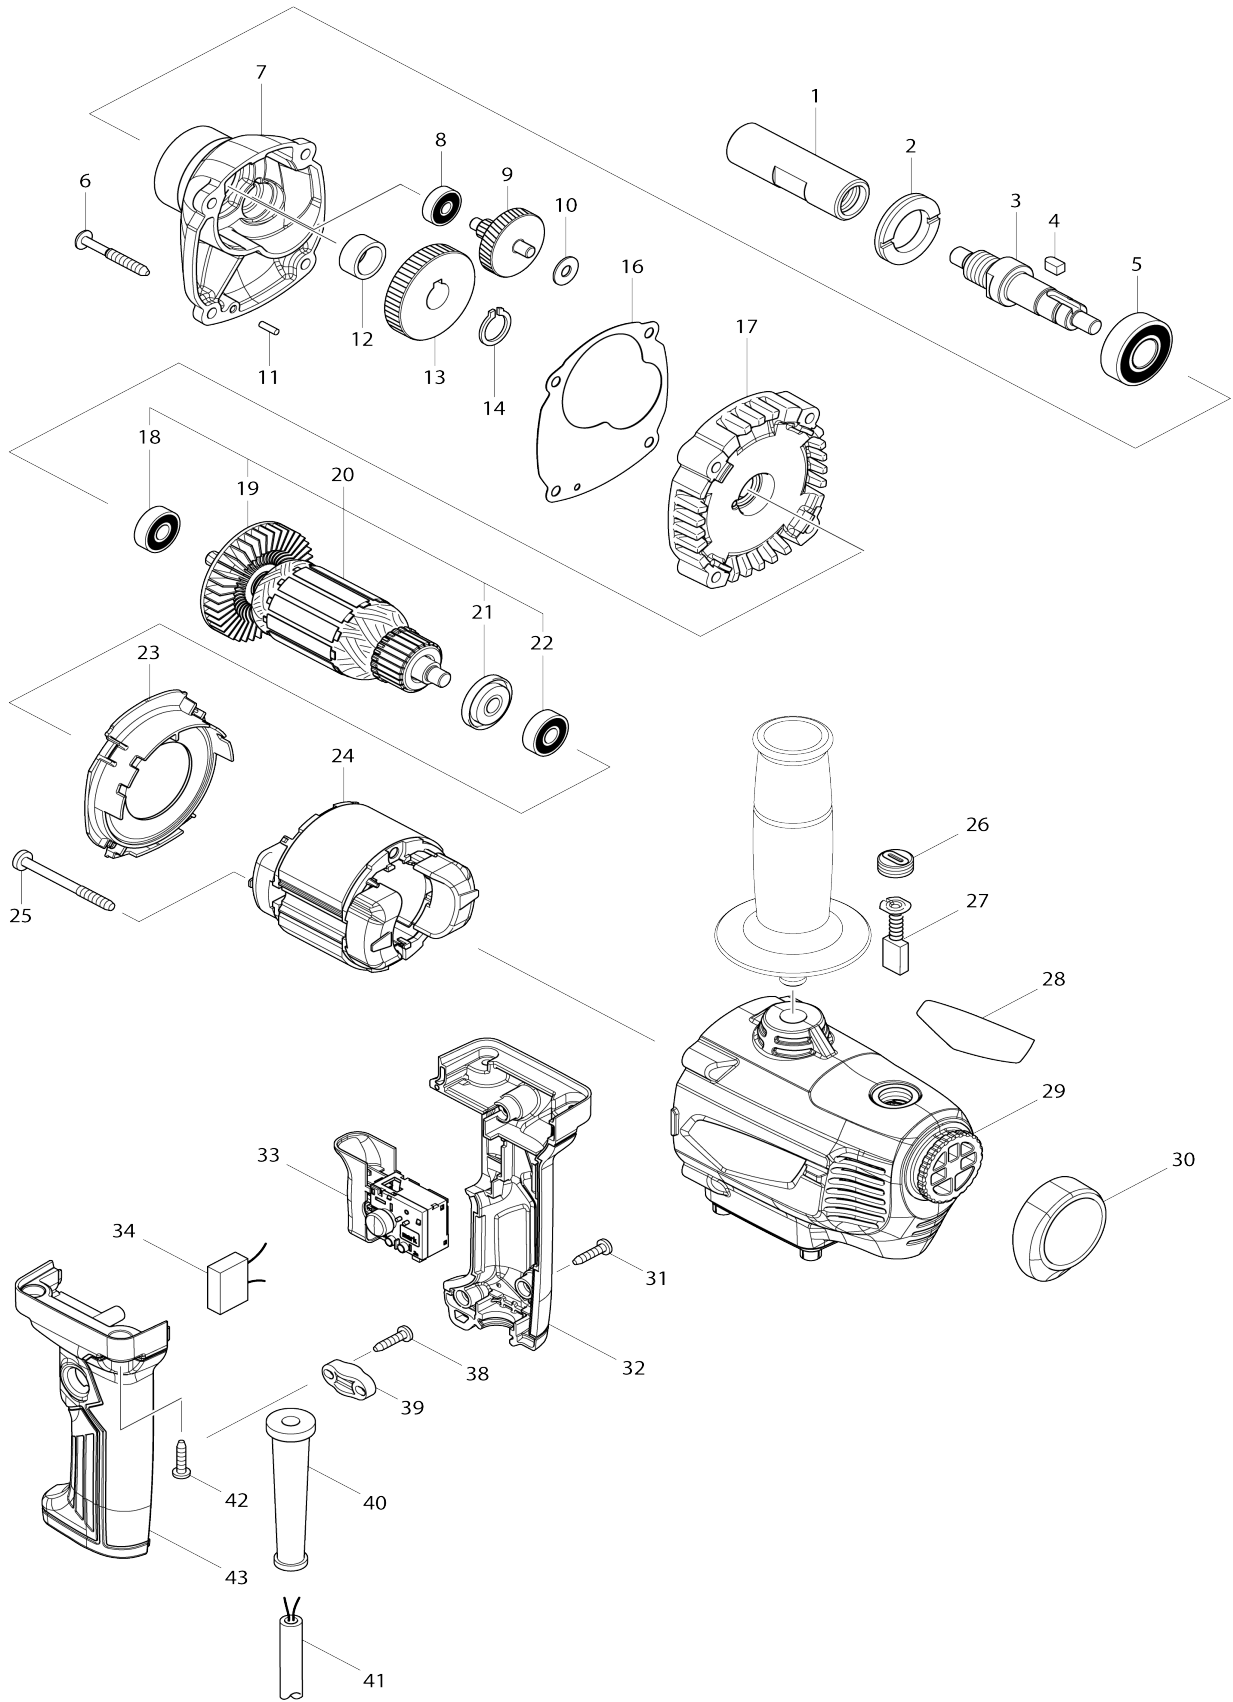

# Model No.M6600 MALAXEUR 800W

Numéro d'article	N ° de pièces	Description	Intercangeabilité	Q'ty	Nouvelle / ancienne	Note 1	Note 2
001	324929-9	Porte-axe 5/8-M14		1	*		
001-1	324929-9	Porte-axe 5/8-M14	<	1			
002	285848-3	Pièce de retenue de roulement 23-36		1			
003	326439-2	Broche		1			
004	254211-1	Clavette carree 5		1			
005	211487-3	Roulement à billes 6202DDW		1			
006	266211-9	Vis taraudeuse à tête bombée 5X40		4			
007	142841-9	Carter d'engrenage complet		1			
C10	263002-9	Cheville caoutchouc 4		1			
008	211499-6	Roulement à billes 626ZZ		1			
009	226028-2	Engrenage complet 7-41		1			
010	253804-1	Rondelle plate 6		1			
011	256180-2	Goupille 3		1			
012	257018-4	Anneau 15		1	*		
012-1	257018-4	Anneau 15	O	1			
013	221261-1	Engrenage droit 47		1			
014	961054-1	Circlip extérieur S-14		1			
016	442207-6	Joint		1			
017	142840-1	Couvercle du carter d'engrenage complet		1			
C10	263002-9	Cheville caoutchouc 4		1			
018	210029-0	Roulement à billes 608ZZ		1			
019	241850-6	Ventilateur 60		1			
020	513914-9	Assemblage armature 240V		1			
D10		INC. 18,19,21,22					
021	681644-1	Rondelle isolante		1			
022	210029-0	Roulement à billes 608ZZ		1			
023	455343-9	Chicane		1			
024	594654-8	Ensemble pour terrain 240V		1			
C10	654020-2	Cosse à anneau 36L		2			
C20	654501-6	Manchon a sertir non isole P-1.25		2	*		
C21	654485-8	Manchon a sertir non isole	>	2			
025	266418-7	Vis taraudeuse à tête bombée 5X55		2			
026	644500-6	Bouchon du support		2	*		
026-1	643750-0	Bouchon du support 7-11	O	2			
027	191963-2	Jeu de balai en carbone		1			
028	850V85-6	Plaque signalétique M6600		1			
029	143121-6	Logement du moteur complet		1			
C10	644501-4	Porte-charbon 5X11		2			
030	424654-3	Capuchon		1			
031	266326-2	Vis taraudeuse à tête bombée 4X18		3			
032	187944-2	Jeu de poignée d'interrupteur		1	*		
D10		INC. 43					
032-1	187943-4	Jeu de poignée d'interrupteur	<	1	*		