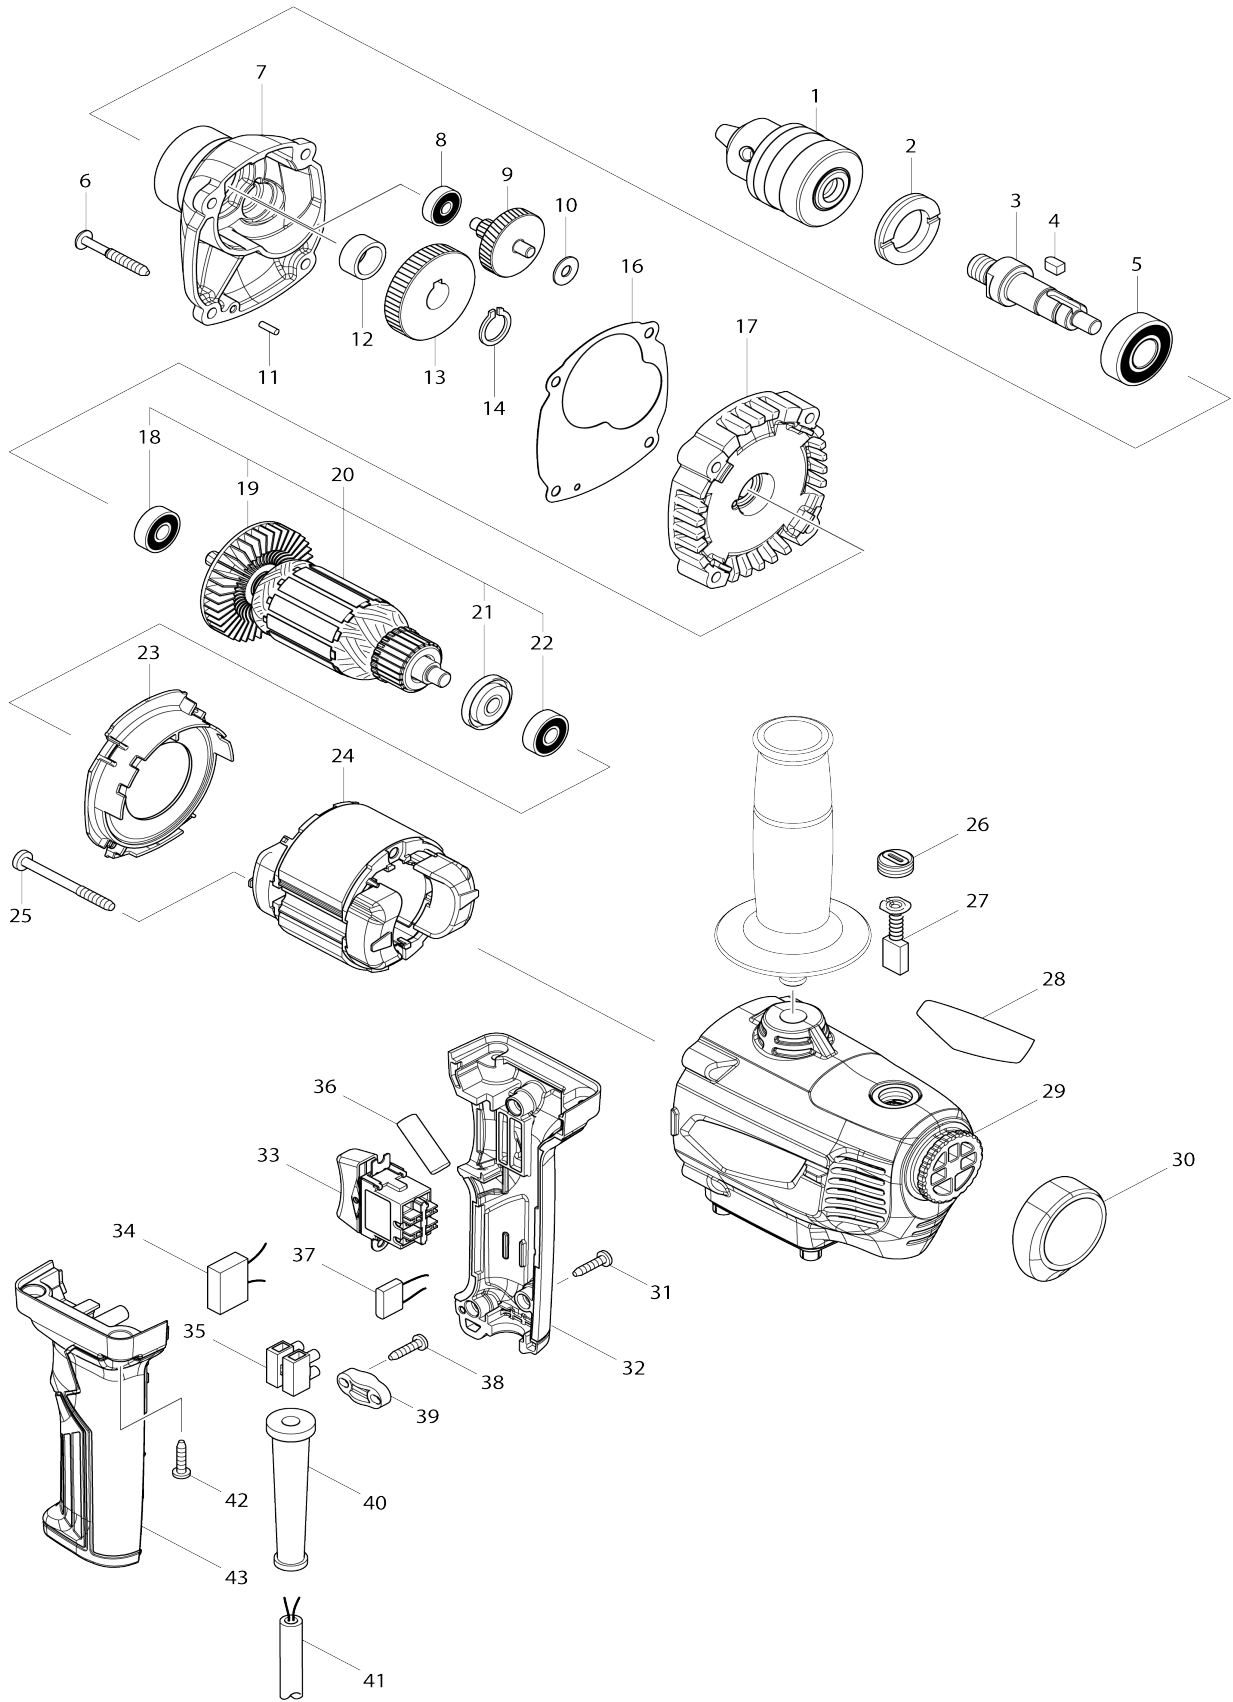

Model No.M6201 PERCEUSE CHARPENTE 13MM 750W

Model No.M6201 PERCEUSE CHARPENTE 13MM 750W

Numéro d'article	N ° de pièces	Description	Intercangeabilité	Q'ty	Nouvelle / ancienne	Note 1	Note 2
001	766023-5	Mandrin à foret 13		1	*		
001-1	763266-0	DRILL CHUCK S13	O	1			
002	285848-3	Pièce de retenue de roulement 23-36		1			
003	326600-1	Broche		1			
004	254211-1	Clavette carree 5		1			
005	211487-3	Roulement à billes 6202DDW		1			
006	266211-9	Vis taraudeuse à tête bombée 5X40		4			
007	142841-9	Carter d'engrenage complet		1			
C10	263002-9	Cheville caoutchouc 4		1			
008	211499-6	Roulement à billes 626ZZ		1			
009	226028-2	Engrenage complet 7-41		1			
010	253804-1	Rondelle plate 6		1			
011	256180-2	Goupille 3		1			
012	257018-4	Anneau 15		1	*		
012-1	257018-4	Anneau 15	O	1			
013	221261-1	Engrenage droit 47		1			
014	961054-1	Circlip exterieur S-14		1			
016	442207-6	Joint		1			
017	142840-1	Couvercle du carter d'engrenage complet		1			
C10	263002-9	Cheville caoutchouc 4		1			
018	210029-0	Roulement à billes 608ZZ		1			
019	241850-6	Ventilateur 60		1			
020	513919-9	Assemblage armature 240V		1			
D10		INC. 18,19,21,22					
021	681644-1	Rondelle isolante		1			
022	210029-0	Roulement à billes 608ZZ		1			
023	455343-9	Chicane		1			
024	594659-8	Ensemble pour terrain 240V		1			
C10	654020-2	Cosse à anneau 36L		2			
C20	654501-6	Manchon a sertir non isole P-1.25		2	*		
C21	654485-8	Manchon a sertir non isole	>	2			
025	266418-7	Vis taraudeuse à tête bombée 5X55		2			
026	644500-6	Bouchon du support		2	*		
026-1	643750-0	Bouchon du support 7-11	O	2			
027	191963-2	Jeu de balai en carbone		1	*		
027-1	194996-6	Jeu de balai en carbone	<	1			
028	850W10-3	Plaque signalétique M6201		1			
029	143121-6	Logement du moteur complet		1			
C10	644501-4	Porte-charbon 5X11		2			
030	424654-3	Capuchon		1			
031	266326-2	Vis taraudeuse à tête bombée 4X18		3			
032	183B03-2	Jeu de poignée d'interrupteur		1	*		
D10		INC. 43