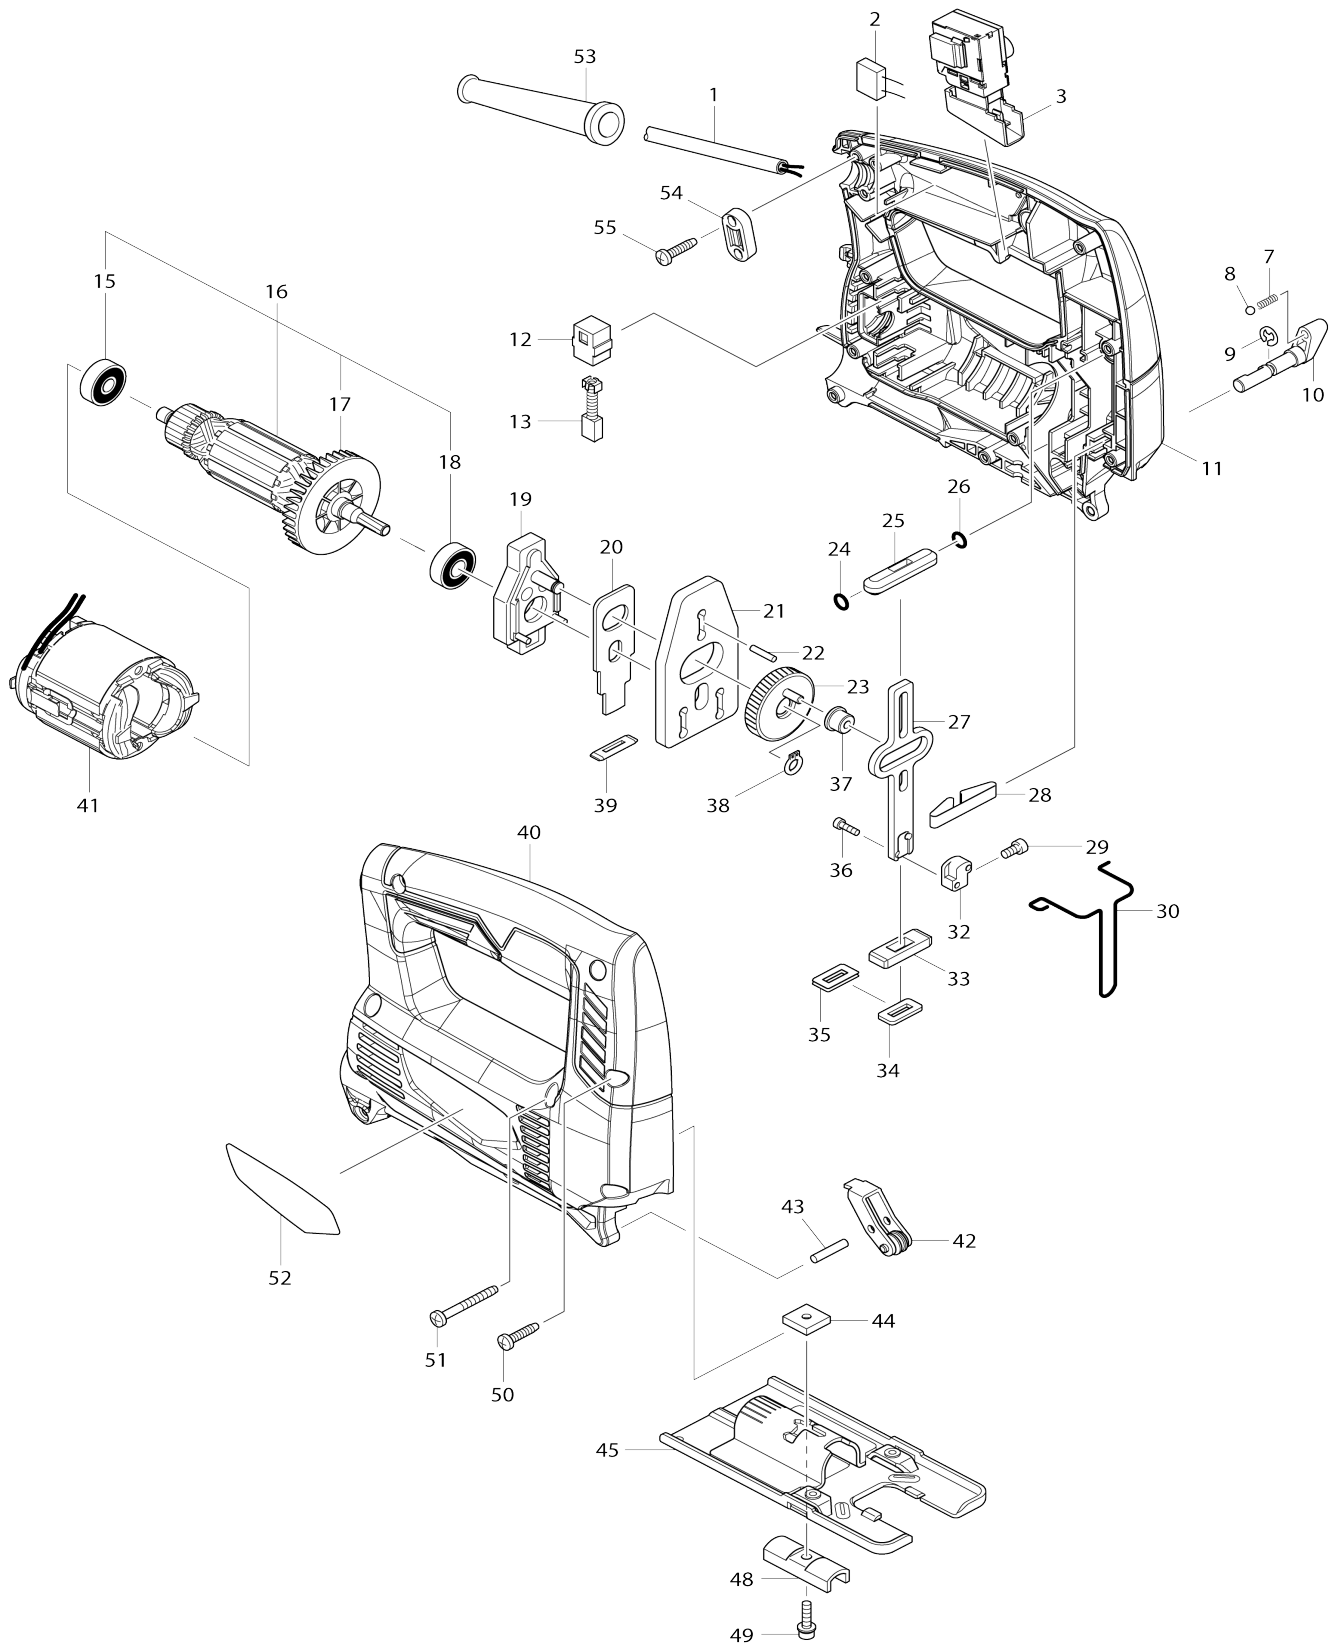

Model No.M4301 SCIE SAUTEUSE 450W-0/3100CMn

Model No.M4301 SCIE SAUTEUSE 450W-0/3100CMn

Numéro d'article	N ° de pièces	Description	Intercangeabilité	Q'ty	Nouvelle / ancienne	Note 1	Note 2
001	665383-1	Cordon d'alimentation 1.0-2-2.0		1	*		
001-1	695556-2	Cordon d'alimentation 1.0-2-2.0	O	1	*		
001-2	665383-1	Cordon d'alimentation 1.0-2-2.0	O	1			
002	645239-4	Atténuateur de bruit		1			
003	650633-7	Interrupteur DGQ-1104H-03		1			
007	233151-6	Ressort boudin 4		1			
008	216008-6	Bille acier 4		1			
009	961011-9	Circlip (EXT) E-4		1			
010	272267-2	Levier 19		1	*		
010-1	271485-9	LEVER 19	<	1			
011	183E28-4	Ensemble du logement		1			
C10	263002-9	Cheville caoutchouc 4		2			
011		INC. 40					
012	643552-4	Porte-charbon 5-8		2			
013	191627-8	Jeu de balai en carbone		1	*		
013-1	194968-1	Jeu de balai en carbone	O	1			
015	210030-5	Roulement à billes 627ZZ		1			
016	510187-5	Assemblage armature 220V		1	*		
016		INC. 15,17,18			*		
016-1	510410-8	Assemblage armature 220V	O	1			
016-1		INC. 15,17,18					
017	241881-5	Ventilateur 52		1			
018	210044-4	Roulement à billes 608DDW		1	*		
018-1	210200-6	Roulement à billes 608DDW	O	1			
019	152600-3	Carter de roulement		1			
020	344683-9	Plaque à pousser		1			
021	344614-8	Plaque d'équilibrage		1			
022	256254-9	Goupille 3		1			
023	153260-4	Engrenage complet		1			
024	213038-8	Joint torique 5		1			
025	313082-6	Guide de coulisseau		1			
026	213038-8	Joint torique 5		1			
027	344613-0	Glissière		1			
028	232183-0	Ressort à lame		1			
029	922107-1	Boulon à tête cylindrique à six pans creux M4X8		1			
030	323748-0	Protege		1			
032	313140-8	Serre-lame		1			
033	313086-8	Appui de glissière		1			
034	423307-1	Joint en polyurethane		1			
035	344686-3	Plaque de joint		1			
036	266177-3	Boulon à tête cylindrique à six pans creux M3X10		2			
037	257683-9	Manchon d'épaulement 4		1			
038	961002-0	Circlip extérieur S-6		1			
039	416703-0	Joints etanche		1			
040	183E28-4	Ensemble du logement		1			
C10	263002-9	Cheville caoutchouc 4		2			