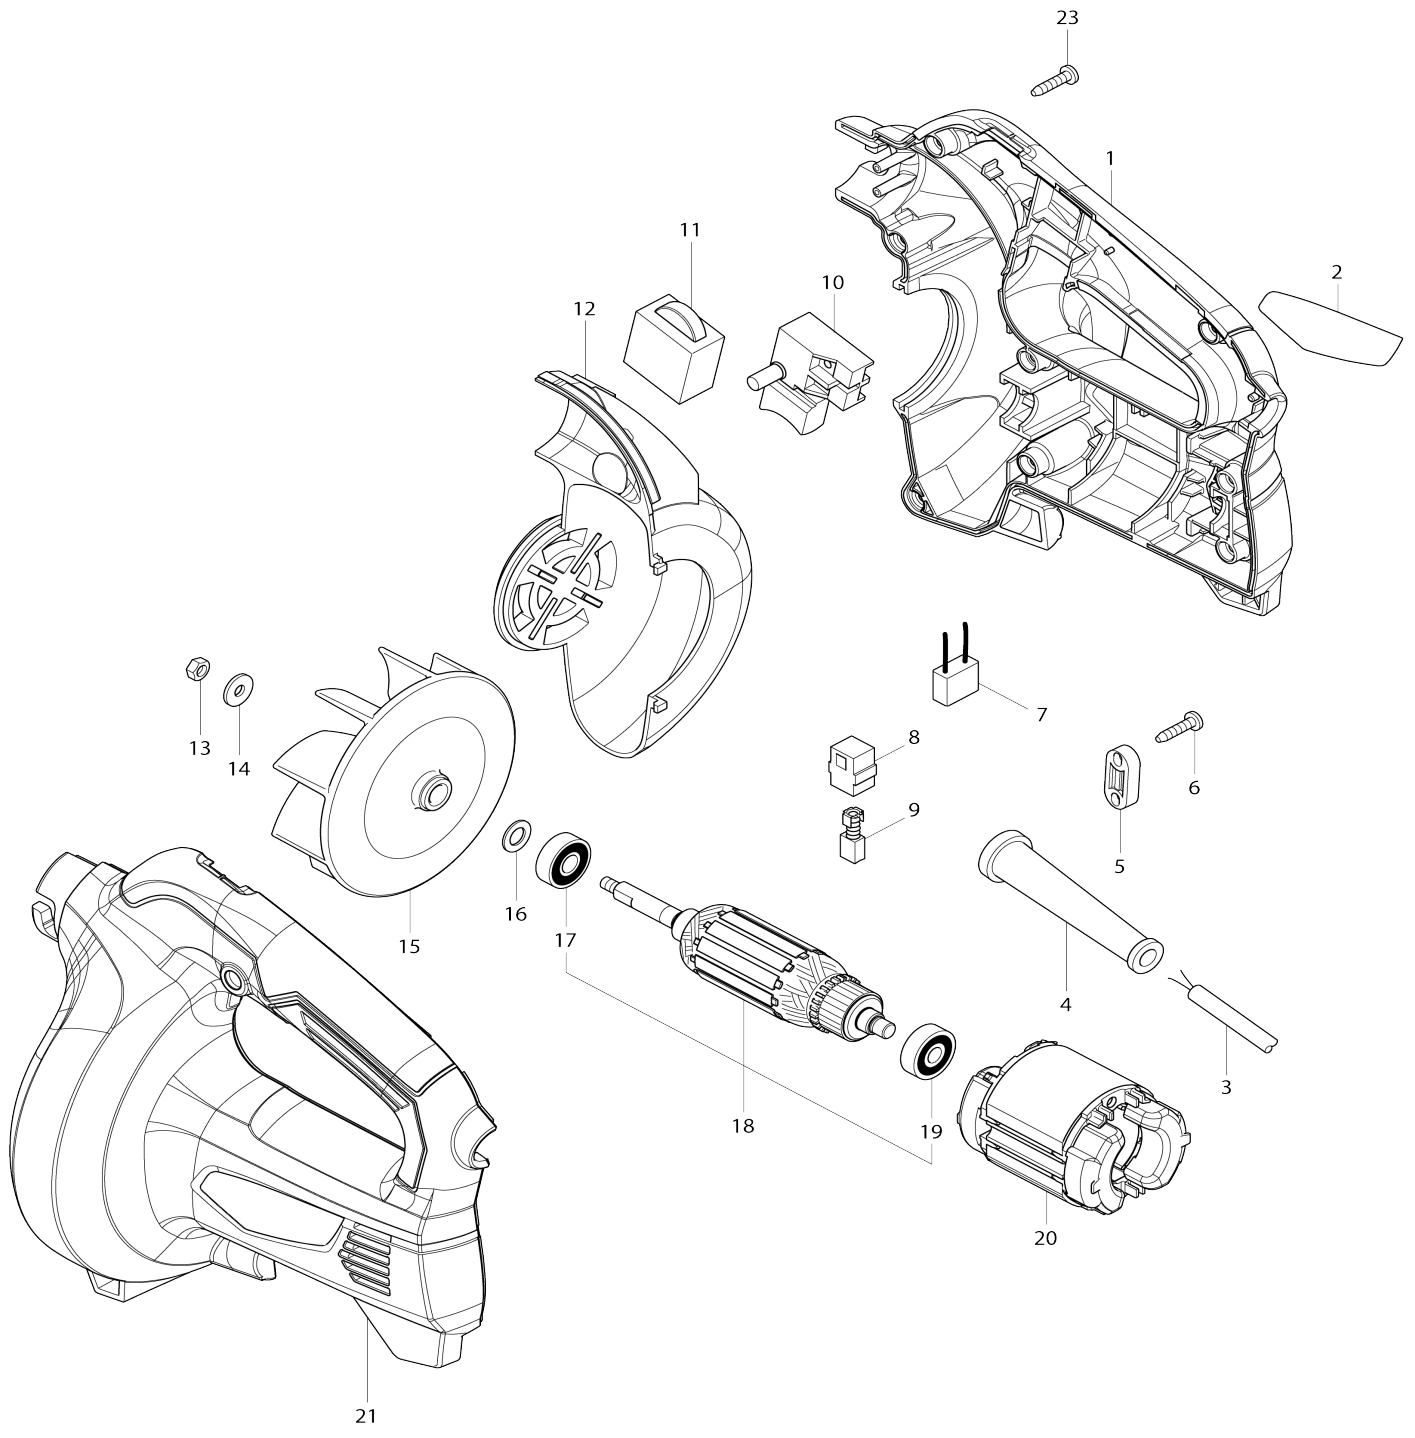

Model No.M4000 SOUFFLEUR 500W

Model No.M4000 SOUFFLEUR 500W

Numéro d'article	N ° de pièces	Description	Intercangeabilité	Q'ty	Nouvelle / ancienne	Note 1	Note 2
001	183A92-1	Ensemble du logement		1	*		
001		INC. 21			*		
001-1	183B73-1	Ensemble du logement	<	1	*		
001-1		INC. 21			*		
001-2	1830X5-4	HOUSING SET	O	1			
001-2		INC. 21					
002	850V68-6	Plaque signalétique M4000		1			
003	665383-1	Cordon d'alimentation 1.0-2-2.0		1	*		
003-1	695556-2	Cordon d'alimentation 1.0-2-2.0	O	1	*		
003-2	665383-1	Cordon d'alimentation 1.0-2-2.0	O	1			
004	682569-2	Protège-cordon 8-85		1	*		
004-1	682583-8	Protège-cordon	O	1			
005	687124-5	Collier de cordon		1			
006	266326-2	Vis taraudeuse à tête bombée 4X18		2			
007	645218-2	Atténuateur de bruit		1			
008	643566-3	Porte-charbon 5X8		2			
009	191998-3	Jeu de balai en carbone		1	*		
009-1	194973-8	Jeu de balai en carbone	O	1			
010	650217-1	Interrupteur		1			
011	620187-8	Contrôleur FA11-02		1			
012	454071-3	Carter intérieur		1	*		
012-1	454069-0	Carter intérieur	<	1	*		
012-2	413E17-8	INNER HOUSING	O	1			
013	252103-8	Écrou de blocage hexagonal M5-8		1	*		
013-1	252286-4	Contre-écrou hexagonal à épaulement M5-8	S	1			
014	267294-2	Rondelle plate 5		1	*		
015	240077-5	Ventilateur 100		1			
016	267240-5	Rondelle plate 8		1			
017	210046-0	Roulement à billes 608ZZ		1			
018	515863-6	Assemblage armature 220V		1			
018		INC. 17,19					
019	210050-9	Roulement à billes 627ZZ		1			
020	633798-0	Terrain 220V		1			
021	183A92-1	Ensemble du logement		1	*		
021		INC. 1			*		
021-1	183B73-1	Ensemble du logement	<	1	*		
021-1		INC. 1			*		
021-2	1830X5-4	HOUSING SET	O	1			
021-2		INC. 1					
023	266326-2	Vis taraudeuse à tête bombée 4X18		8			
A01	418919-3	Suceur plat		1			
A02	418920-8	Joint		1	*		
A03	421905-5	Buse		1	*		
A03-1	122D91-6	Ensemble de buses	S	1			
C10	418920-8	Joint		1			