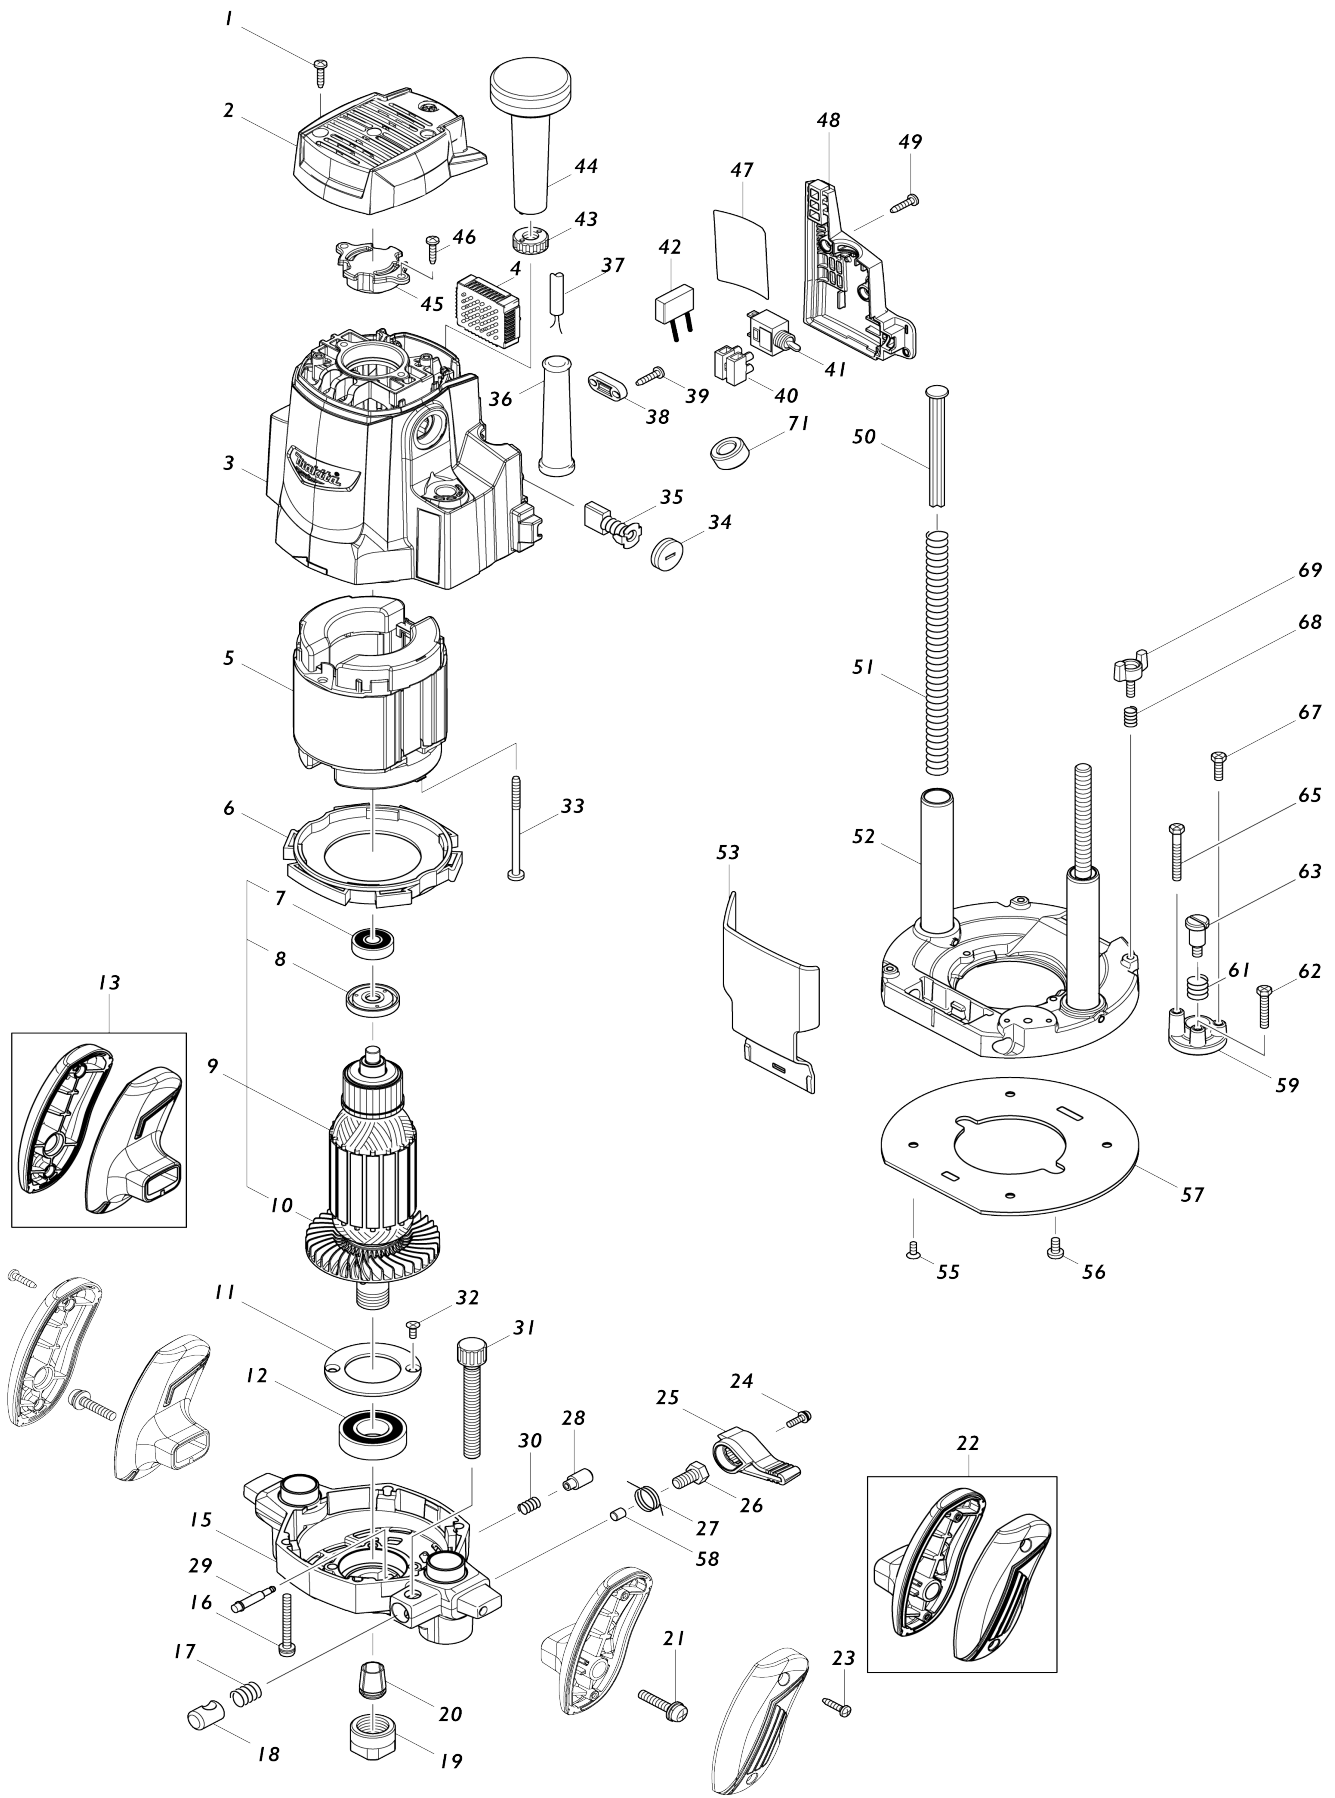

# Model No.M3602 ROUTER

Numéro d'article	N ° de pièces	Description	Intercangeabilité	Q'ty	Nouvelle / ancienne	Note 1	Note 2
001	266326-2	Vis taraudeuse à tête bombée 4X18		2			
002	413B12-0	Couvercle de carter moteur		1			
003	141F96-9	Logement du moteur complet		1			
C10	643564-7	Porte-charbon		2			
C20	816811-1	Étiquette d'échelle		1			
004	620H00-8	Contrôleur		1			
005	594784-5	Ensemble pour terrain 240V		1			
C10	654451-5	Cosse à anneau		2			
C20	654486-6	Manchon a sertir non isole		2			
006	418486-8	Chicane		1			
007	211381-9	Roulement à billes 629ZZ		1			
008	681666-1	Rondelle résine		1			
009	517884-4	Assemblage armature 240V		1			
D10		INC. 7,8,10					
010	240069-4	Ventilateur 83		1			
011	285711-0	Pièce de retenue de roulement 50		1			
012	211335-6	Roulement à billes 6004ZZ		1			
013	187512-1	Ensemble du manche L		1			
015	141868-6	Support moteur complet		1			
016	911268-2	Vis à tête cylindrique M5X45 WR		4			
017	233397-4	Ressort boudin 11		1			
018	324424-9	Demi-écrou		1			
019	763629-0	Écrou de mandrin		1			
020	763628-2	Cône de serrage 12		1			
021	911353-1	Vis à tête cylindrique M6X30 WR		2			
022	187515-5	Ensemble du manche R		1			
023	266326-2	Vis taraudeuse à tête bombée 4X18		4			
024	265099-4	Vis à tête cylindrique M4X14		1			
025	454033-1	Levier de verrouillage		1			
026	266335-1	Boulon de fixation M8X16		1			
027	231670-6	Ressort de torsion 16		1			
028	286270-7	Capuchon 11		1			
029	256482-6	Goupille de bride épaulée 6		1			
030	233396-6	Ressort boudin 7		1			
031	265759-8	Vis avec mollet M10X80		1			
032	265135-6	Vis tete fraisee M4X10		2			
033	266328-8	Vis taraudeuse à tête bombée 5X80		2			
034	643700-5	Bouchon du support 7-18		2			
035	191953-5	Jeu de balai en carbone		1	*		
035-1	194991-6	Jeu de balai en carbone	O	1			
036	682574-9	Protège-cordon 10		1	*		
036-1	682585-4	Protège-cordon 10	O	1			
037	665852-2	Cordon d'alimentation 1.0-2-2.0		1			
038	687124-5	Collier de cordon		1			
039	266326-2	Vis taraudeuse à tête bombée 4X		2			