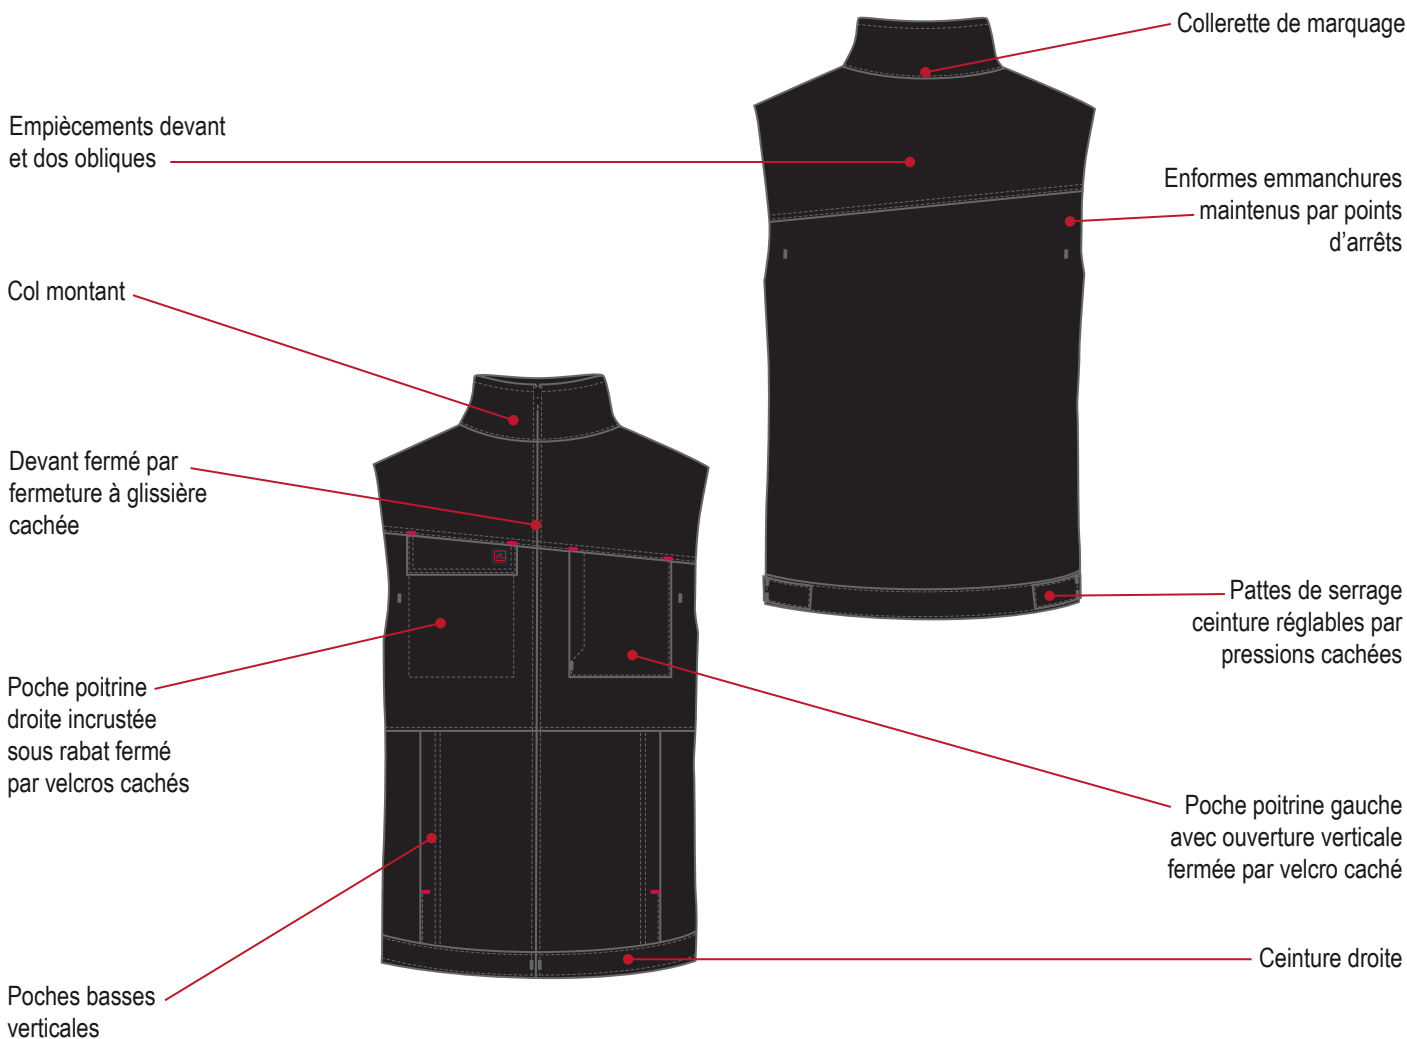

9MIMUP GILET GRANIT

Tissus

9740 Croisé
60% coton 40% polyester 315 gr/m²

Coloris

Descriptif

Vignette tissée Lafont VI968 sur rabat
de poche poitrine droite
Entretien industriel
Mercerie tout plastique
Surpiqûres contrastées
Tailles 0 à 8