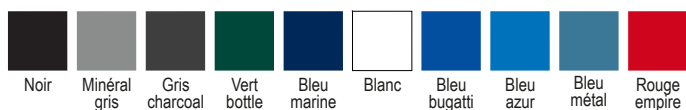

9MIMUP GILET GRANIT

Tissus

9740 Croisé
60% coton 40% polyester 315 gr/m²

Coloris

Descriptif

Vignette tissée Lafont VI968 sur rabat
de poche poitrine droite
Entretien industriel
Mercerie tout plastique
Surpiqûres contrastées
Tailles 0 à 8