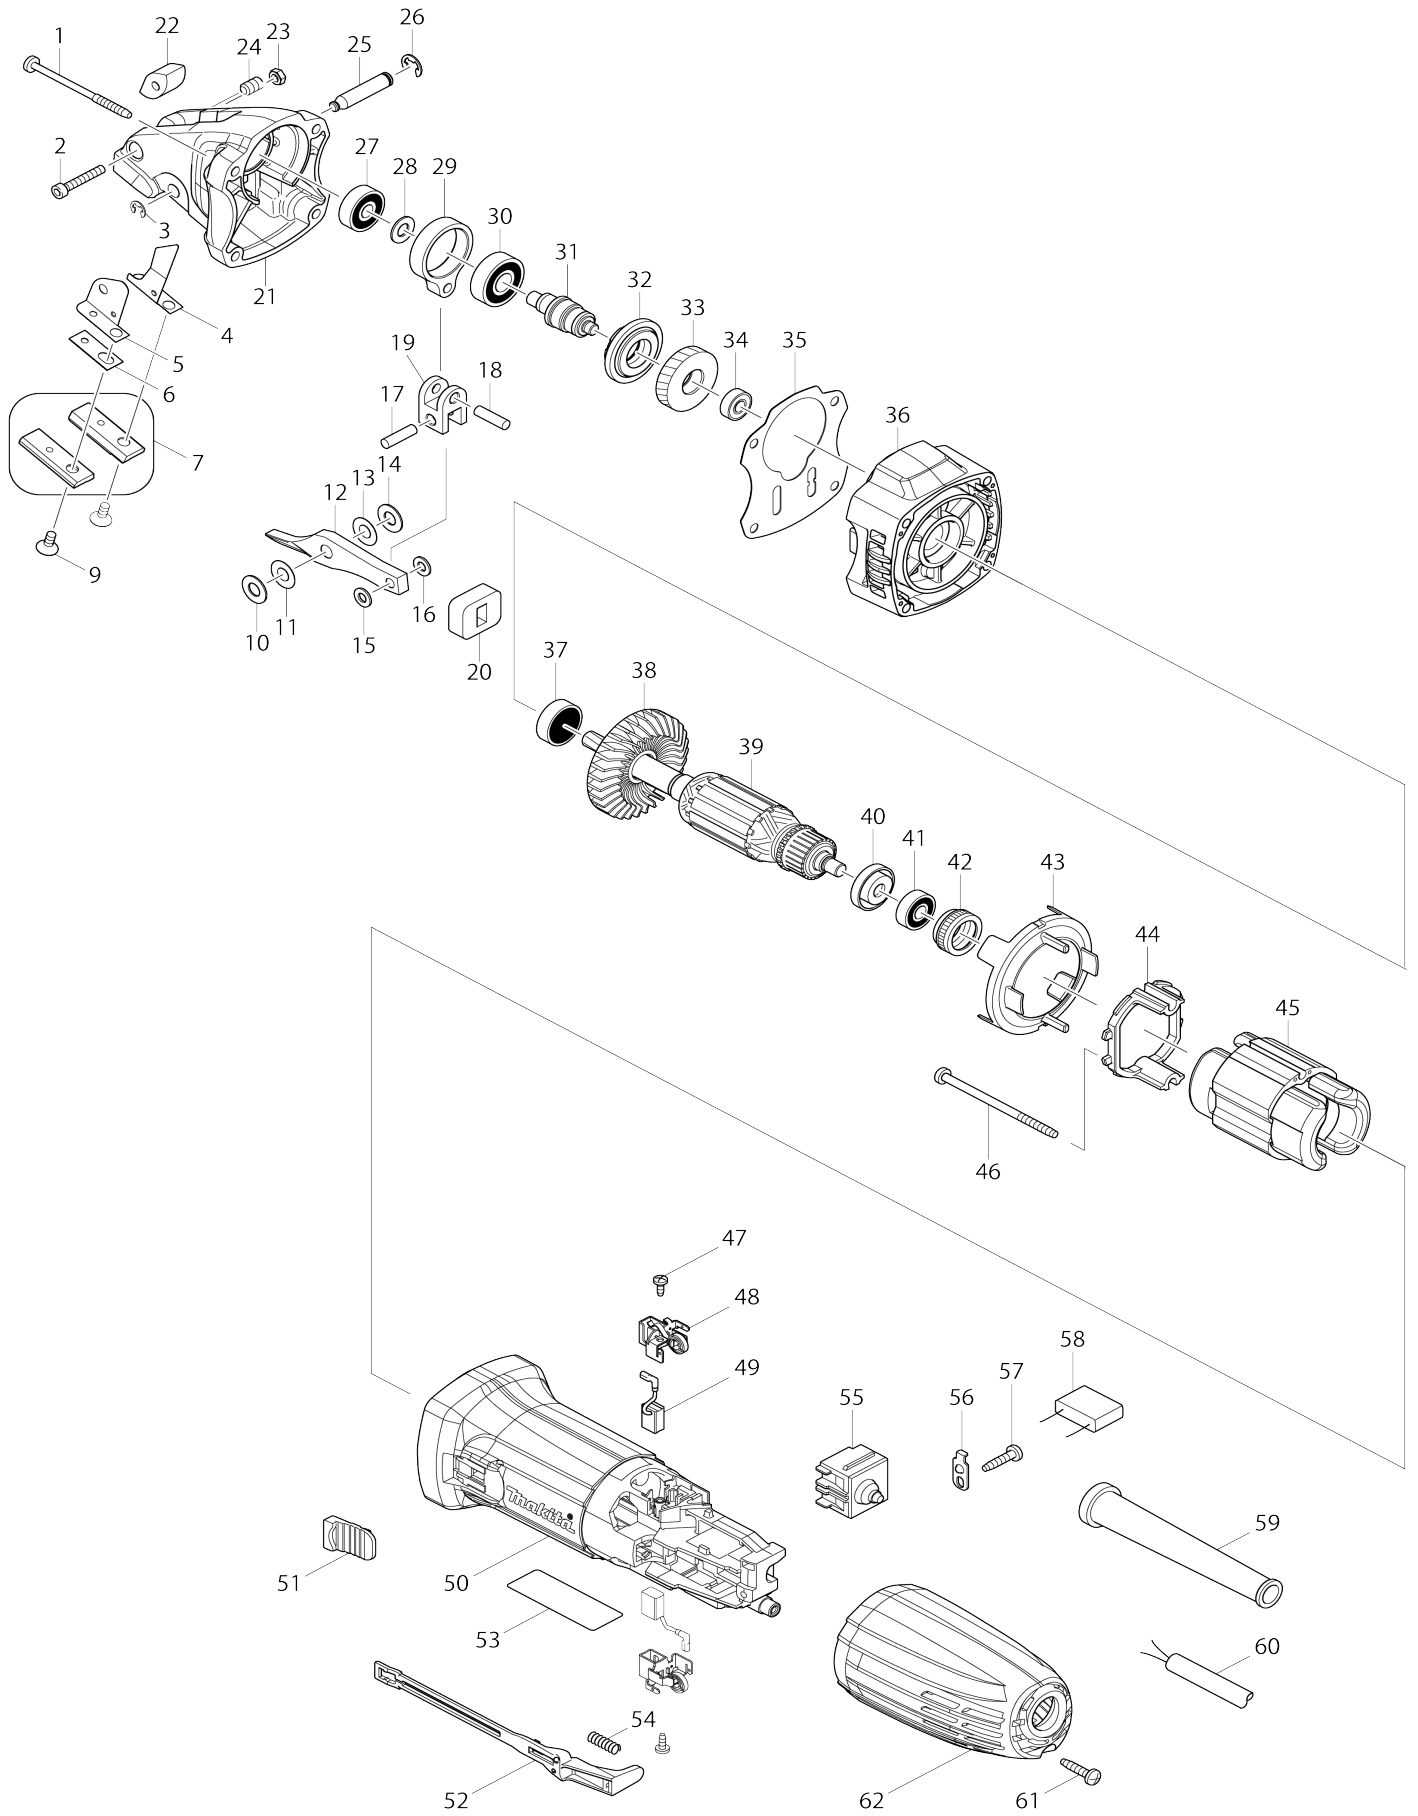

Model No. JS1000 CISAÏLLE 360W-4500Cps/mn-1mm

Model No.JS1000 CISAILE 360W-4500Cps/mn-1mm

Numéro d'article	N ° de pièces	Description	Interchangeabilité	Q'ty	Nouvelle / ancienne	Note 1	Note 2
001	266091-3	Vis taraudeuse à tête bombée 4X50		4			
002	922147-9	Boulon à tête cylindrique à six pans creux M4X25		1			
003	961011-9	Circlip (EXT) E-4		1			
004	346131-4	Plaque de glissement R		1			
005	343480-0	Plaque de glissement L		1			
006	343481-8	Entretoise		1			
007	792536-0	Jeu couteaux		1			
009	251951-2	Vis à tête fraisée hexagonale M5 X10		2			
010	261065-9	Rondelle teflon 7		1	*		
010-1	261065-9	Rondelle teflon 7	O	1	*		
010-2	261065-9	Rondelle teflon 7	O	1			
011	253338-4	Rondelle mince 7		1			
012	792537-8	Couteaux central (1 pc)		1			
013	253338-4	Rondelle mince 7		1			
014	261065-9	Rondelle teflon 7		1	*		
014-1	261065-9	Rondelle teflon 7	O	1	*		
014-2	261065-9	Rondelle teflon 7	O	1			
015	267010-2	Rondelle plate 5		1			
016	267010-2	Rondelle plate 5		1			
017	256155-1	Goupille 5		1			
018	256155-1	Goupille 5		1			
019	331329-6	Lien		1			
020	423118-4	Couvercle de poussiere		1			
021	140506-7	Logement manivelle complet		1			
022	325727-4	Bloquer		1			
023	252083-8	Écrou de blocage hexagonal M4-7		1			
024	266085-8	Vis de serrage à six pans creux (vis sans bout plat) M6X10		1			
025	256733-7	Axe épaulé 7		1			
026	961012-7	Circlip (EXT) E-6		1			
027	211027-7	Roulement à billes 627ZZ		1			
028	253133-2	Rondelle plate 7		1			
029	331273-7	Tringle		1			
030	210067-2	Roulement à billes 6000ZZ		1			
031	325948-8	Vilebrequin		1			
032	325949-6	Vis d'étanchéité		1			
033	227731-8	Pignon helicoidal 40		1			
034	210033-9	Roulement à billes 696ZZ		1			
035	442161-4	Joint		1			
036	140507-5	Carter d'engrenage complet		1			
037	210005-4	Roulement à billes 608DDW		1			
038	240076-7	Ventilateur 56		1			
039	517674-5	Assemblage armature 240V		1			
D10		INC. 37,38,40,41					
040	681636-0	Rondelle isolante		1			