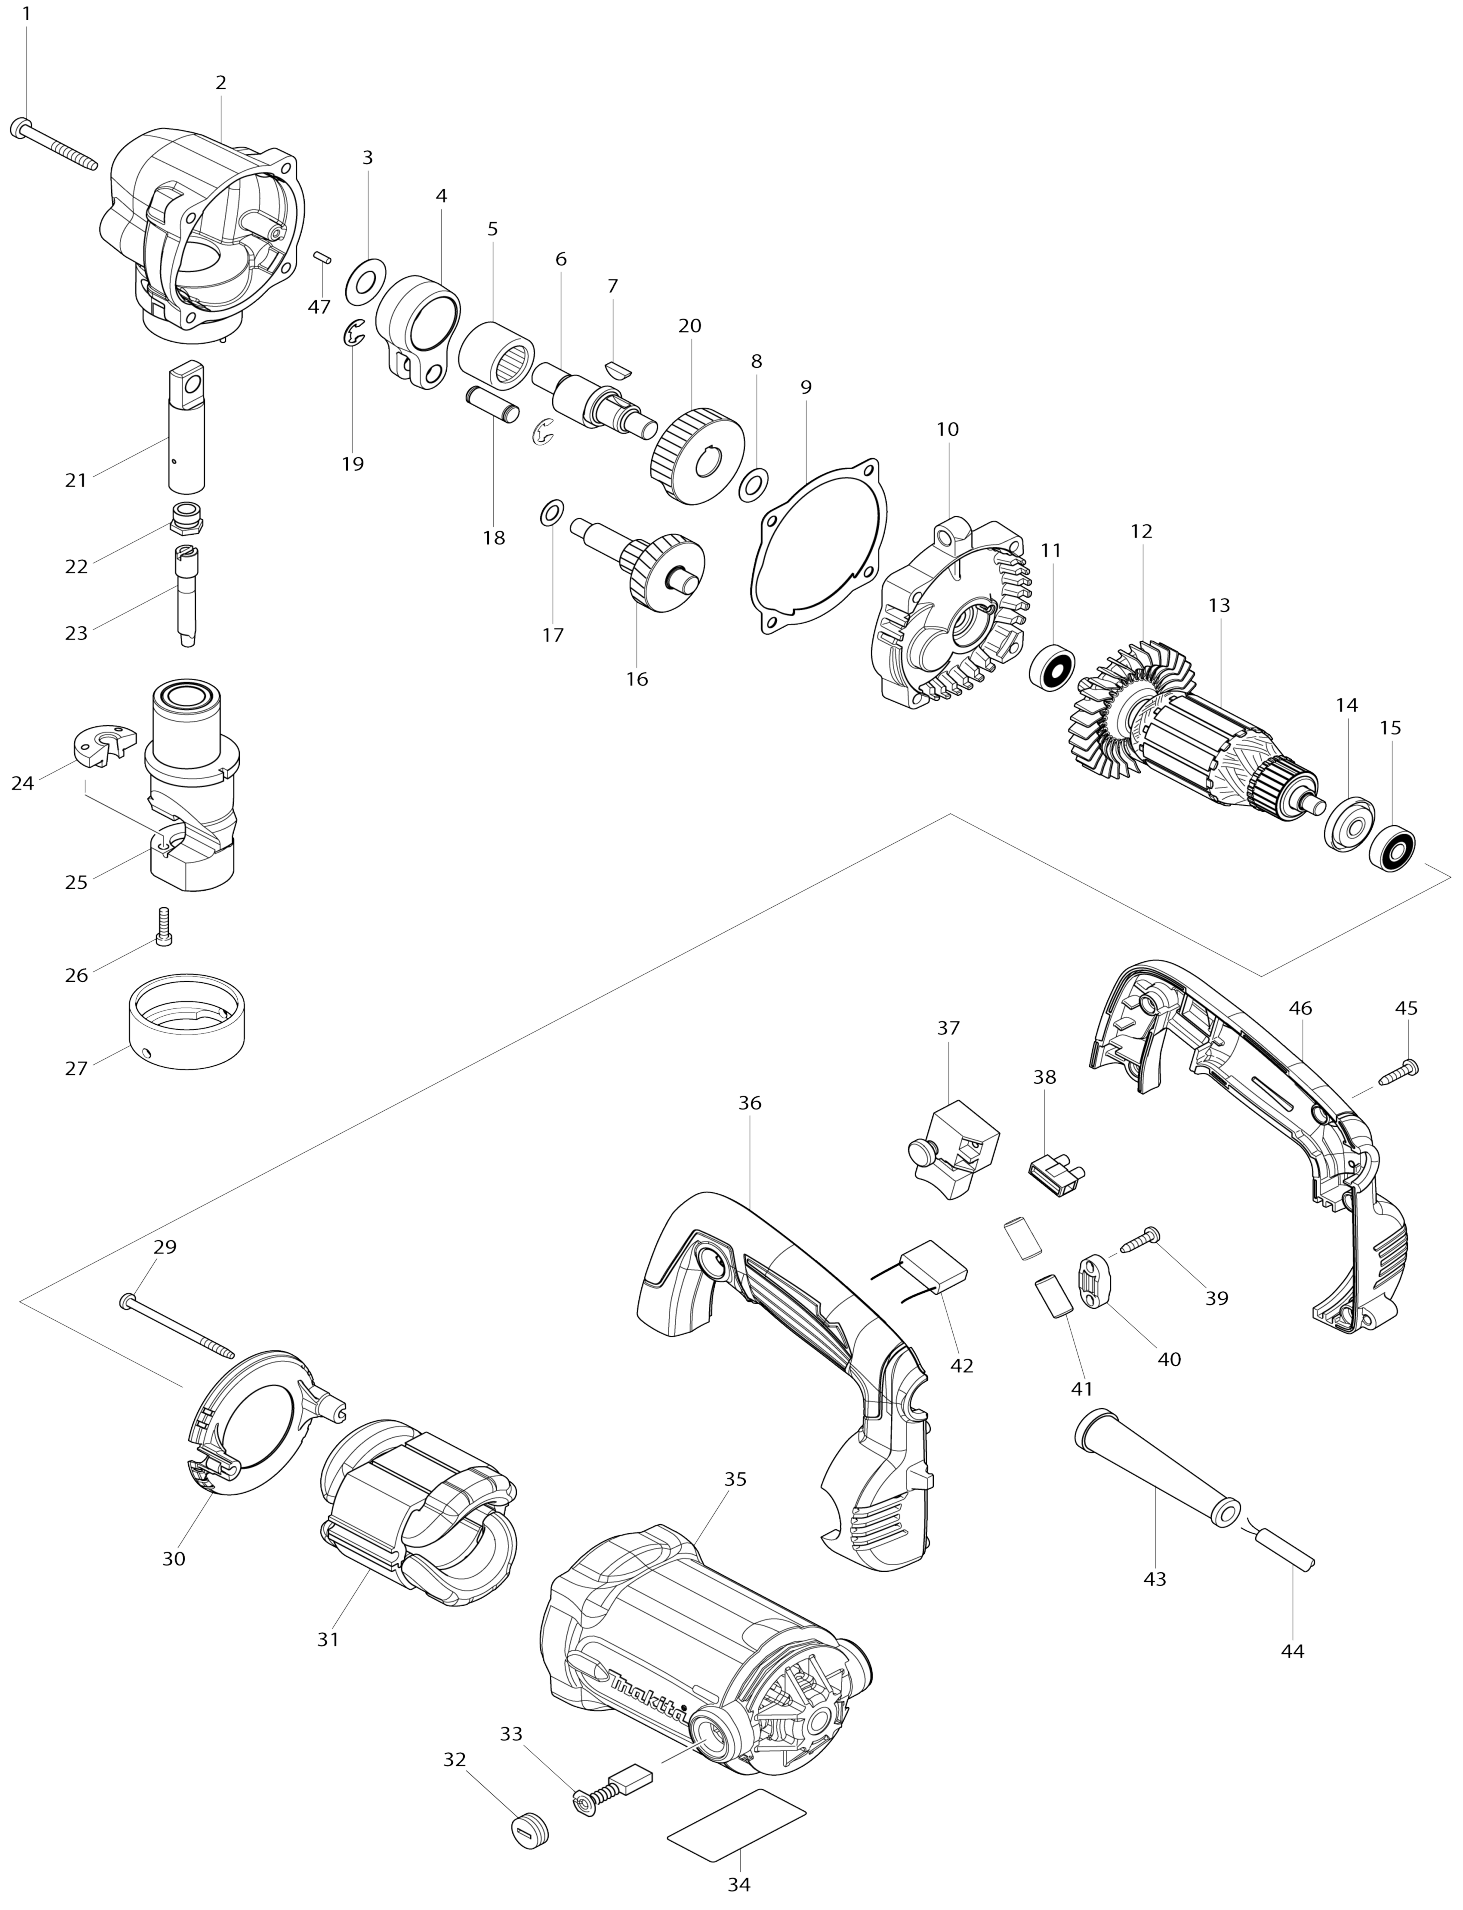

# Model No. JN3201 GRIGNOTEUSE 3.2mm

# Model No.JN3201 GRIGNOTEUSE 3.2mm

Numéro d'article	N ° de pièces	Description	Intercangeabilité	Q'ty	Nouvelle / ancienne	Note 1	Note 2
C10	181490-7	Jeu de graisseur d'huile 30CC		2	*		
C11	1914C5-7	GREASE SET	O	2			
D10		INC. 1,2,5,7,22,26,27,29,31,					
001	266056-5	Vis taraudeuse à tête bombée 5X45		4			
002	141797-3	Carter d'engrenage complet		1			
C10	800541-8	Étiquette d'exploitation		1			
003	253759-0	Rondelle plate 12		1			
004	331167-6	Tringle		1			
005	212306-6	Roulement à aiguilles 2020		1			
006	321408-8	Vilebrequin		1			
007	254001-2	Clavette woodr 4		1			
008	253758-2	Rondelle plate 10		1			
009	442186-8	Joint		1	*		
009-1	442186-8	Joint	O	1			
010	141796-5	Couvercle du carter d'engrenage complet		1			
C10	263002-9	Cheville caoutchouc 4		1			
011	211031-6	Roulement à billes 608LLB		1			
012	240094-5	Ventilateur 70		1			
013	513859-1	Assemblage armature 240V		1			
D10		INC. 11,12,14,15					
014	681644-1	Rondelle isolante		1			
015	210029-0	Roulement à billes 608ZZ		1			
016	226060-6	Engrenage complet 15-46		1			
017	253215-0	Rondelle plate 8		1			
018	321418-5	Goupille 9		1			
019	961013-5	Circlip (EXT) E-7		2			
020	221880-3	Engrenage droit 44		1			
021	152486-5	Porte-poinçon complet		1			
022	321406-2	Vis		1			
023	792728-1	Poinçon (1 pc)		1			
024	792292-2	Matrice (1 pc)		1			
025	152176-0	Porte-matrice complet		1			
026	922127-5	Boulon à tête cylindrique à six pans creux M4X16		2			
027	321415-1	Contre-écrou		1			
029	266340-8	Vis taraudeuse à tête bombée 4X65		2			
030	454140-0	Chicane		1			
031	525869-6	Ensemble pour terrain 240V		1			
C10	654020-2	Cosse à anneau 36L		2			
C20	654501-6	Manchon a sertir non isole P-1.25		2			
032	643750-0	Bouchon du support 7-11		2	*		
032-1	643515-0	Bouchon du support 7-11	O	2	*		
032-2	643750-0	Bouchon du support 7-11	O	2			
033	191963-2	Jeu de balai en carbone		1	*		
033-1	194996-6	Jeu de balai en carbone	O	1			