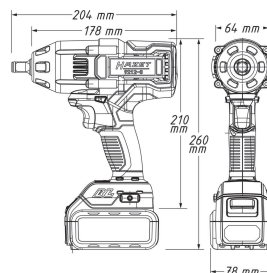

Famille : ELECTROPORTATIF ET CONSOMMABLE

Marque : **HAZET**
Das Werkzeug

Clé à choc 1/2" 18V 700Nm

DESCRIPTIF

Descriptif :

Efficacité élevée grâce au moteur brushless.

Trois niveaux au choix pour le serrage :

1er niveau : 80Nm à 0 - 600 tr/min (0 - 1200 coups/min)

2e niveau : 300Nm à 0 - 1400 tr/min (0 - 2500 coups/min)

3e niveau : 500Nm à 0 - 2000 tr/min (0 - 3400 coups/min)

Couple de serrage maximal : 500Nm

Couple de desserrage maximal : 700Nm

Tours/minute : 0 - 2000

Réf.

HZ244171

Livrée avec :

- 2 batteries Li-ion 5Ah
- 1 chargeur
- 1 coffret