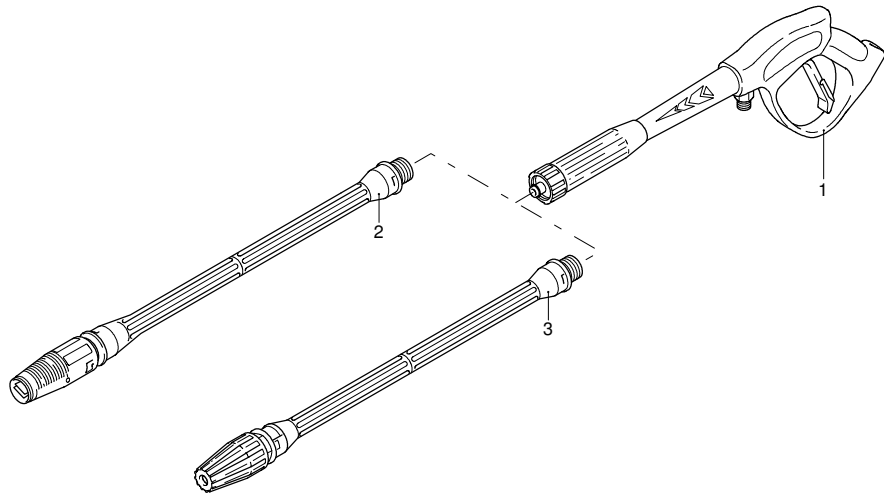

Validità	Pos.	Codice	Denominazione	Q
	1	41154	Pistola	1
	2	40551	Lancia+testina	1
	3	40167	Lancia+rotopower	1