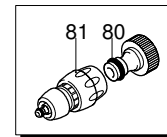

UN_CE_0564-DU

Modello HW 151

01/06/2011

Versione: _____

Matricola: _____

Codice: **13029**

Validità	Pos.	Codice	Denominazione	Q
	1	2900120	Raccordo	1
	2	740290	Guarnizione OR	1
	3	2901060	Iniettore	1
	4	800560	Guarnizione OR	2
	5	1080091	Molla	1
	6	2901070	Otturatore	1
	7	1460430	Guarnizione OR	1
	8	1344850	Testa	1
	9	1349055	Valvola	6
	10	1344770	Distanziale	3
	11	1465720	Guarnizione OR	6
	12	1344800	Tappo	5
	13	1344790	Forcella	6
	14	850850	Vite	4
	15	620301	Tappo	1
	16	2500280	Prolunga	1
	17	1342701	Sede	1
	18	600180	Guarnizione OR	1
	19	1460151	Pistone	1
	20	2021900	Pistone	1
	21	1080190	Guarnizione OR	1
	22	600180	Guarnizione OR	1
	23	1080401	Anello	1
	24	820510	Guarnizione OR	1
	25	740290	Guarnizione OR	1
	26	1344870	Guida pistone	1
	27	1343450	Piattello	1
	28	1460190	Molla	1
	29	1980220	Piattello	1
	30	2500550	Copiglia	1
	31	1344881	Inserito	1
	32	1980740	Tappo	1
	33	1060120	Dado	1
	34	1344940	Prolunga	1
	35	40476	Manometro	1
	36	1344890	Tappo	1
	37	2560870	Guarnizione OR	1
	38	2460180	Tenuta acqua	3
	39	770260	Guarnizione OR	3
	40	1344750	Guida pistone	3
	41	1260440	Tenuta acqua	3
	42	1344760	Distanziale	3
	43	1344050	Corpo pompa	1
	44	1260050	Boccola	1
	45	1040710	Guarnizione OR	1
	46	1344060	Coperchio	1
	47	1260780	Vite	1
	48	880840	Guarnizione OR	1
	49	1343900	Tappo	1
	50	880111	Linguetta	1
	51	1341070	Cuscinetto	1
	52	480890	Anello	1
	53	111120	Anello	1
	54	1341080	Tenuta olio	1
	55	1340060	Biella	3
	56	1340080	Spina	3
	57	1340070	Asta	3
	58	1260460	Tenuta olio	3
	59	600180	Guarnizione OR	3
	60	1341010	Disco	3
	61	1342740	Pistone	3
	62	1341020	Rondella	3