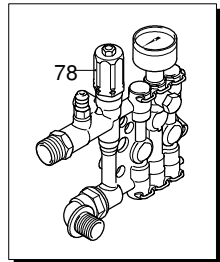

UN_CE_0761-NW

Modello HW 151

Versione: _____

Matricola: _____

Codice: **13029**

01/06/2011

Validità	Pos.	Codice	Denominazione	Q
	63	850670	Vite	3
	64	1340170	Albero	1
	65	1120680	Guarnizione OR	1
	66	600180	Guarnizione OR	1
	67	2022040	Asta	1
	68	2021630	Molla	1
	69	2021650	Rondella	1
	70	1260820	Guarnizione OR	1
	71	1344830	Raccordo	1
	72	42580	Kit TSS	1
	73	1560520	Molla	1
	74	1250280	Sfera	1
	75	480480	Guarnizione OR	1
	76	1982520	Portagomma	1
	77	1349285	Premontaggio pompa	1
	78	1349204	Premontaggio testa	1
	79	42579	Kit valvola regolazione	1
	80	3082130	Kit attacco acqua	1
	81	40086	Raccordo	1
	82	1344970	Guarnizione OR	1
	A	42566	Kit valvole	1
	B	2623	Kit pistoni	1
	C	1876	Kit tenute olio	1
	D	42567	Kit tenute acqua	1
	F	42568	Kit guarnizioni	1