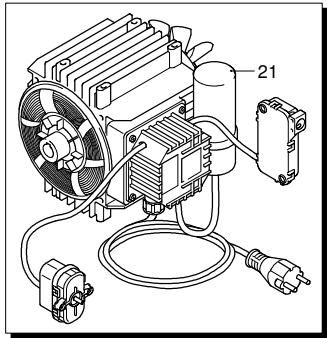

Validità	Pos.	Codice	Denominazione	Q
	1	1260300	Ventola	1
	2	1340350	Tenuta olio	1
	3	1260760	Vite	1
	4	1340320	Scudo	1
	5	1340340	Cuscinetto	1
	6	1269100	Morsetto	1
	7	1340780	Guarnizione	1
	8	1341832	Scatola	1
	9	1261560	Vite	1
	10	1263520	Condensatore	1
	11	1340280	Fascetta	1
	12	1261560	Vite	4
	13	1342040	Copriventola	1
	14	1340660	Gommino	1
	15	1340650	Gommino	1
	16	1340640	Ghiera	2
	17	1760450	Cavo	1
	18	2909209	Scatola	1
	19	2029752	Premontaggio scatola TSS	1
	20	2022200	Forcella	1
	21	44476	Motore	1