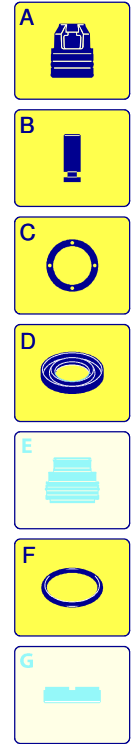

Validità	Pos.	Codice	Denominazione	Q
	63	850670	Vite	3
	64	1340170	Albero	1
	65	1120680	Guarnizione OR	1
	66	600180	Guarnizione OR	1
	67	2022040	Asta	1
	68	2021630	Molla	1
	69	2021650	Rondella	1
	70	1260820	Guarnizione OR	1
	71	1344830	Raccordo	1
	72	42580	Kit TSS	1
	73	1560520	Molla	1
	74	1250280	Sfera	1
	75	480480	Guarnizione OR	1
	76	1982520	Portagomma	1
	77	1349285	Premontaggio pompa	1
	78	1349204	Premontaggio testa	1
	79	42579	Kit valvola regolazione	1
	80	3082130	Kit attacco acqua	1
	81	40086	Raccordo	1
	82	1344970	Guarnizione OR	1
	A	42566	Kit valvole	1
	B	2623	Kit pistoni	1
	C	1876	Kit tenute olio	1
	D	42567	Kit tenute acqua	1
	F	42568	Kit guarnizioni	1

UN_CE_0761-NW