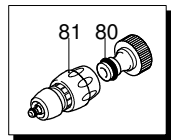

UN_CE_0761-NW

Modello HW 151

Versione: _____

Matricola: _____

Codice: **13029**

01/06/2011

Validità	Pos.	Codice	Denominazione	Q
	63	850670	Vite	3
	64	1340170	Albero	1
	65	1120680	Guarnizione OR	1
	66	600180	Guarnizione OR	1
	67	2022040	Asta	1
	68	2021630	Molla	1
	69	2021650	Rondella	1
	70	1260820	Guarnizione OR	1
	71	1344830	Raccordo	1
	72	42580	Kit TSS	1
	73	1560520	Molla	1
	74	1250280	Sfera	1
	75	480480	Guarnizione OR	1
	76	1982520	Portagomma	1
	77	1349285	Premontaggio pompa	1
	78	1349204	Premontaggio testa	1
	79	42579	Kit valvola regolazione	1
	80	3082130	Kit attacco acqua	1
	81	40086	Raccordo	1
	82	1344970	Guarnizione OR	1
	A	42566	Kit valvole	1
	B	2623	Kit pistoni	1
	C	1876	Kit tenute olio	1
	D	42567	Kit tenute acqua	1
	F	42568	Kit guarnizioni	1