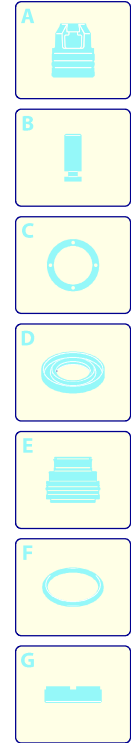

Validità	Pos.	Codice	Denominazione	Q
	1	3580310	Tubo	1
	2	3600260	Raccordo	1
	3	820510	Guarnizione OR	1
	4	1470390	Rondella	4
	5	3580330	Vite	4
	6	3580150	Staffa	1
	7	2100300	Vite	6
	8	480890	Anello	1
	9	3600220	Raccordo	1
	10	390080	Guarnizione OR	2
	11	3580340	Perno	1
	12	3580160	Staffa	2
	13	680750	Dado	4
	14	2360230	Disco	2
	15	380420	Anello	2
	16	3083550	Tubo	1
	17	3580120	Distanziale	2
	18	2021780	Vite	8
	19	3580350	Perno	1
	20	3580130	Gancio	1
	21	3580140	Staffa	1
	22	2360360	Vite	1
	23	2360150	Leva	1
	24	3580080	Telaio	1
	25	3580180	Manopola	2
	26	3580090	Manopola	2
	27	42581	Premontaggio avvolgitubo	1
	28	2000770	Guarnizione OR	4