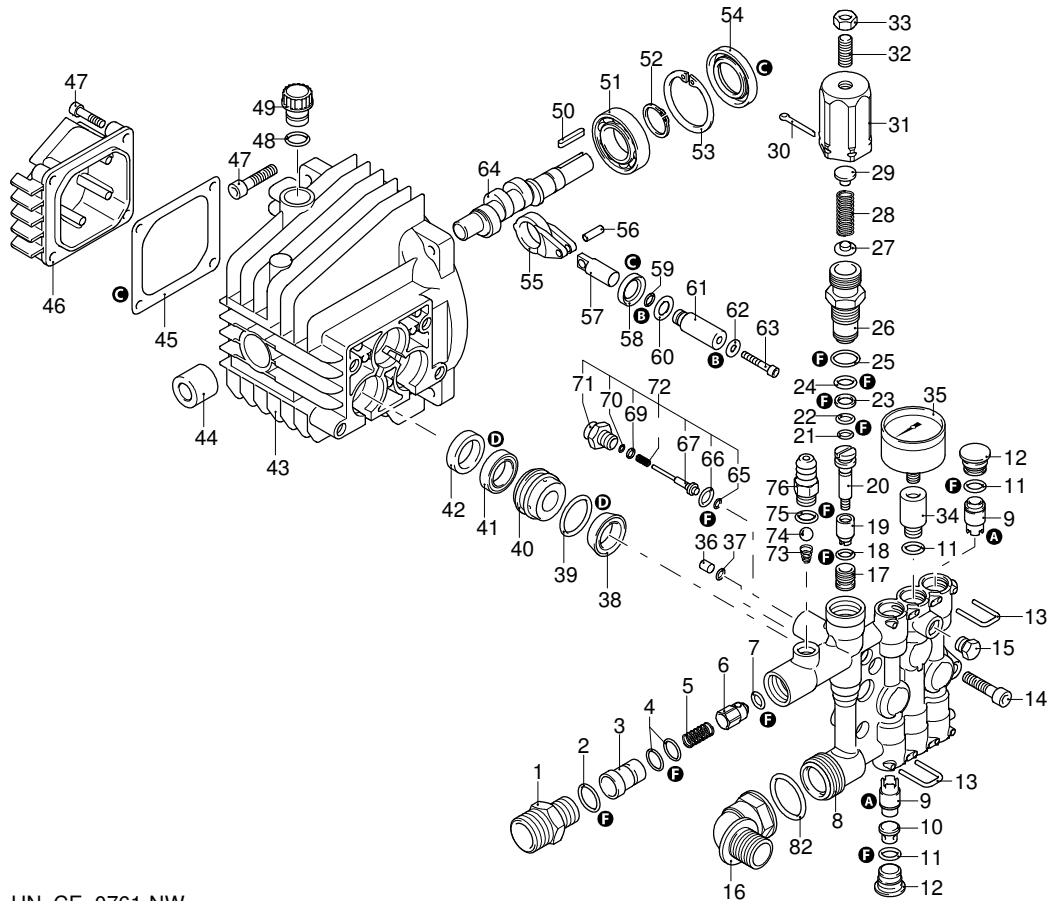

Validità	Pos.	Codice	Denominazione	Q
	63	850670	Vite	3
	64	1340170	Albero	1
	65	1120680	Guarnizione OR	1
	66	600180	Guarnizione OR	1
	67	2022040	Asta	1
	68	2021630	Molla	1
	69	2021650	Rondella	1
	70	1260820	Guarnizione OR	1
	71	1344830	Raccordo	1
	72	42580	Kit TSS	1
	73	1560520	Molla	1
	74	1250280	Sfera	1
	75	480480	Guarnizione OR	1
	76	1982520	Portagomma	1
	77	1349285	Premontaggio pompa	1
	78	1349204	Premontaggio testa	1
	79	42579	Kit valvola regolazione	1
	80	3082130	Kit attacco acqua	1
	81	40086	Raccordo	1
	82	1344970	Guarnizione OR	1
	A	42566	Kit valvole	1
	B	2623	Kit pistoni	1
	C	1876	Kit tenute olio	1
	D	42567	Kit tenute acqua	1
	F	42568	Kit guarnizioni	1

UN_CE_0761-NW