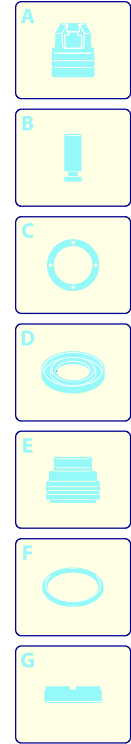

Validità	Pos.	Codice	Denominazione	Q
	1	41154	Pistola	1
	2	40551	Lancia+testina	1
	3	40167	Lancia+rotopower	1