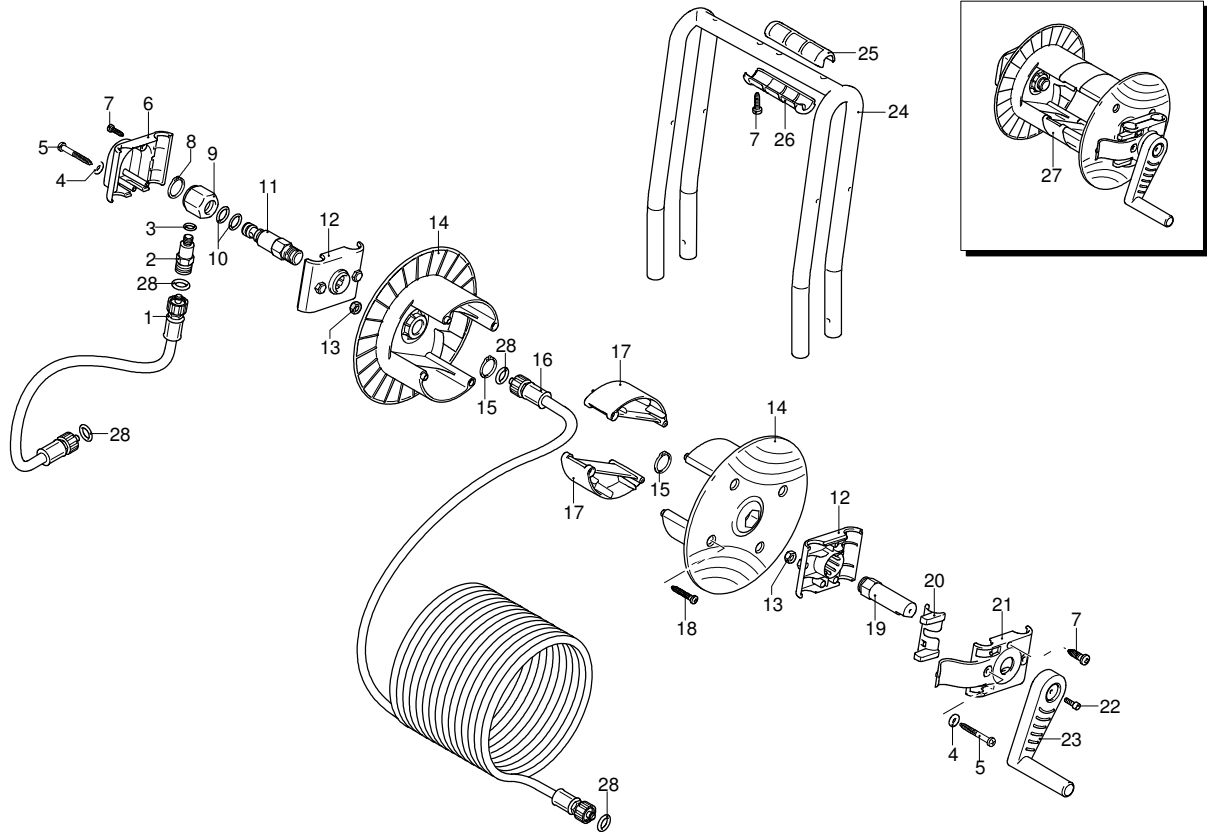

Modello HW 151

Versione:

Matricola:

Codice: **13029**

01/06/2011

Validità	Pos.	Codice	Denominazione	Q
	1	3580310	Tubo	1
	2	3600260	Raccordo	1
	3	820510	Guarnizione OR	1
	4	1470390	Rondella	4
	5	3580330	Vite	4
	6	3580150	Staffa	1
	7	2100300	Vite	6
	8	480890	Anello	1
	9	3600220	Raccordo	1
	10	390080	Guarnizione OR	2
	11	3580340	Perno	1
	12	3580160	Staffa	2
	13	680750	Dado	4
	14	2360230	Disco	2
	15	380420	Anello	2
	16	3083550	Tubo	1
	17	3580120	Distanziale	2
	18	2021780	Vite	8
	19	3580350	Perno	1
	20	3580130	Gancio	1
	21	3580140	Staffa	1
	22	2360360	Vite	1
	23	2360150	Leva	1
	24	3580080	Telaio	1
	25	3580180	Manopola	2
	26	3580090	Manopola	2
	27	42581	Premontaggio avvolgitubo	1
	28	2000770	Guarnizione OR	4