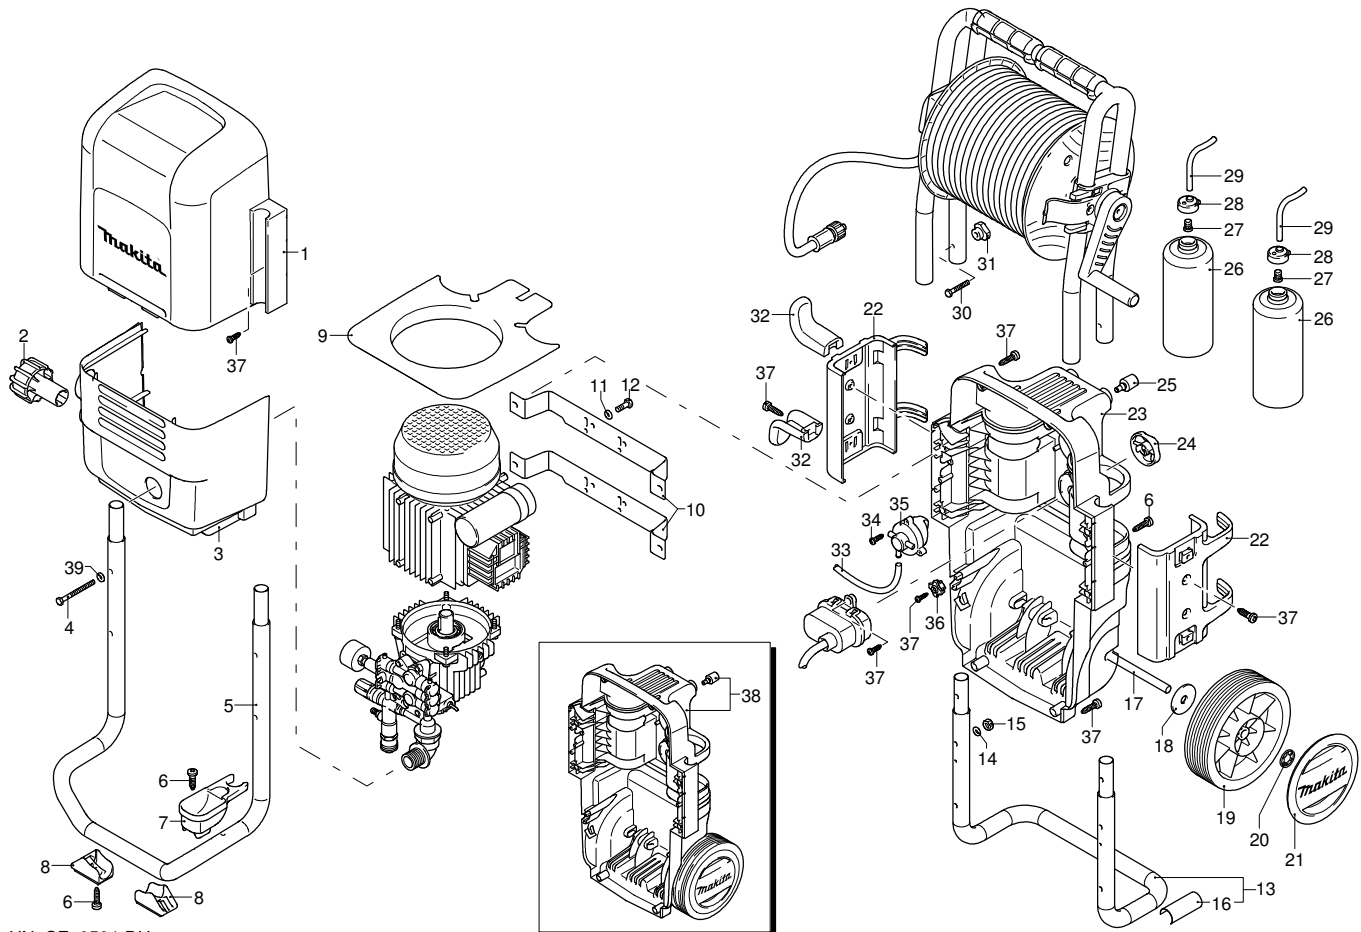

Validità	Pos.	Codice	Denominazione	Q
	1	3580020	Cofano verde	1
	2	2360760	Pomello	1
	3	3580230	Cofano verde	1
	4	2320570	Vite	4
	5	3580070	Telaio	1
	6	2060200	Vite	5
	7	3580250	Porta-accessori	1
	8	3580270	Supporto	2
	9	3580040	Supporto	1
	10	3580260	Supporto	2
	11	550331	Rondella	4
	12	320350	Vite	4
	13	3580060	Telaio	1
	14	480650	Rondella	4
	15	480640	Dado	4
	16	3580370	Protezione	2
	17	2180080	Assale	1
	18	1680890	Rondella	2
	19	3580280	Ruota	2
	20	1680880	Rondella	2
	21	3580170	Protezione	2
	22	3580050	Porta-accessori	2
	23	3580010	Base	1
	24	2900220	Manopola	1
	25	2180330	Gommino	2
	26	2180130	Serbatoio	2
	27	2000230	Filtro	2
	28	3580190	Tappo	2
	29	3580300	Tubo detergente	2
	30	50037	Vite	2
	31	50019	Pomello	2
	32	2360090	Gancio	2
	33	3580290	Tubo detergente	1
	34	2000110	Vite	3
	35	3440190	Regolatore detergente	1
	36	2600100	Pressacavo	1
	37	2100300	Vite	15
	38	3589000	Premontaggio base	1
	39	1680960	Rondella	4

UN_CE_0564-DU