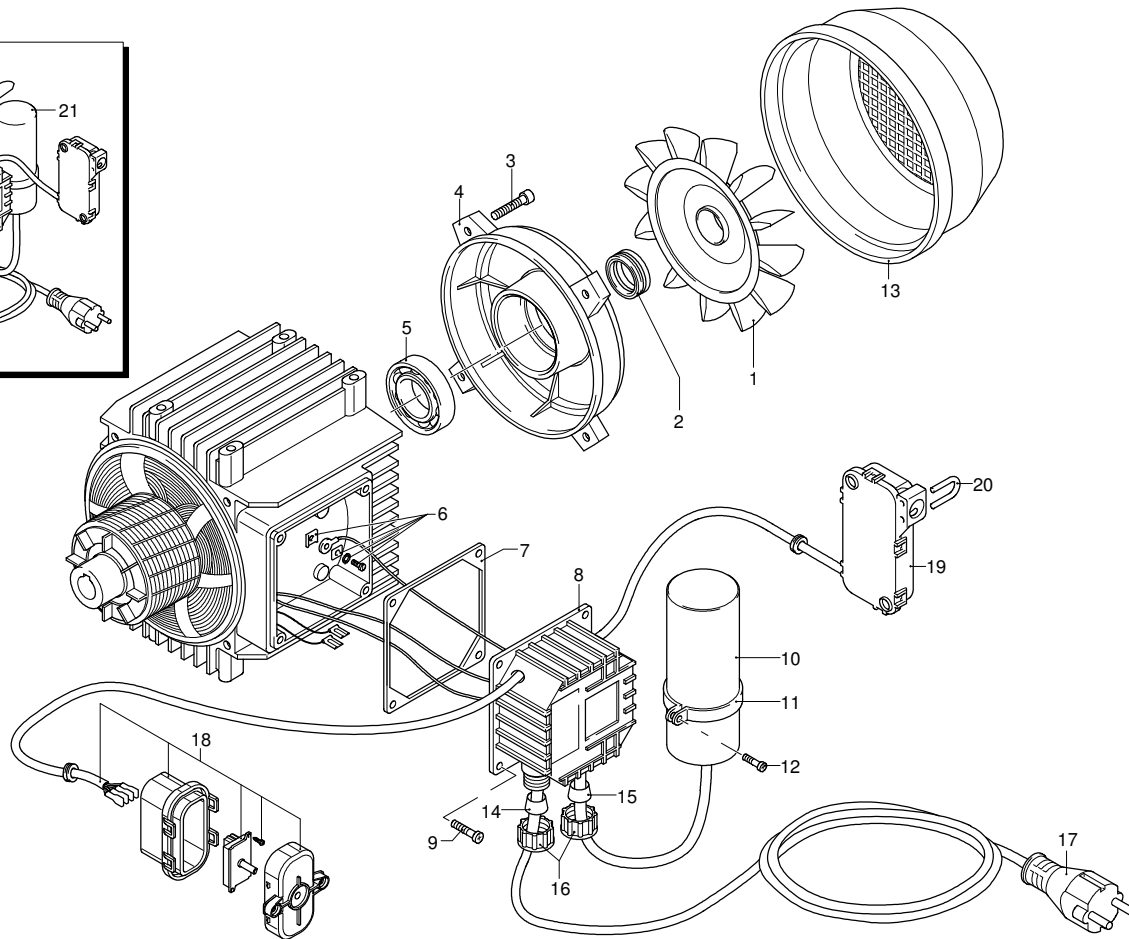

UN_CE_0761-NW

Modello HW 151

Versione:

Matricola:

Codice: **13029**

01/06/2011

Validità	Pos.	Codice	Denominazione	Q
	1	1260300	Ventola	1
	2	1340350	Tenuta olio	1
	3	1260760	Vite	1
	4	1340320	Scudo	1
	5	1340340	Cuscinetto	1
	6	1269100	Morsetto	1
	7	1340780	Guarnizione	1
	8	1341832	Scatola	1
	9	1261560	Vite	1
	10	1263520	Condensatore	1
	11	1340280	Fascetta	1
	12	1261560	Vite	4
	13	1342040	Copriventola	1
	14	1340660	Gommino	1
	15	1340650	Gommino	1
	16	1340640	Ghiera	2
	17	1760450	Cavo	1
	18	2909209	Scatola	1
	19	2029752	Premontaggio scatola TSS	1
	20	2022200	Forcella	1
	21	44476	Motore	1

Modello HW 151

Versione:

Matricola:

Codice: **13029**

01/06/2011

Validità	Pos.	Codice	Denominazione	Q
	1	3580310	Tubo	1
	2	3600260	Raccordo	1
	3	820510	Guarnizione OR	1
	4	1470390	Rondella	4
	5	3580330	Vite	4
	6	3580150	Staffa	1
	7	2100300	Vite	6
	8	480890	Anello	1
	9	3600220	Raccordo	1
	10	390080	Guarnizione OR	2
	11	3580340	Perno	1
	12	3580160	Staffa	2
	13	680750	Dado	4
	14	2360230	Disco	2
	15	380420	Anello	2
	16	3083550	Tubo	1
	17	3580120	Distanziale	2
	18	2021780	Vite	8
	19	3580350	Perno	1
	20	3580130	Gancio	1
	21	3580140	Staffa	1
	22	2360360	Vite	1
	23	2360150	Leva	1
	24	3580080	Telaio	1
	25	3580180	Manopola	2
	26	3580090	Manopola	2
	27	42581	Premontaggio avvolgitubo	1
	28	2000770	Guarnizione OR	4