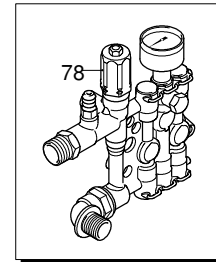

UN_CE_0564-DU

Modello HW 151

01/06/2011

Versione: _____

Matricola: _____

Codice: **13029**

Validità	Pos.	Codice	Denominazione	Q
	1	2900120	Raccordo	1
	2	740290	Guarnizione OR	1
	3	2901060	Iniettore	1
	4	800560	Guarnizione OR	2
	5	1080091	Molla	1
	6	2901070	Otturatore	1
	7	1460430	Guarnizione OR	1
	8	1344850	Testa	1
	9	1349055	Valvola	6
	10	1344770	Distanziale	3
	11	1465720	Guarnizione OR	6
	12	1344800	Tappo	5
	13	1344790	Forcella	6
	14	850850	Vite	4
	15	620301	Tappo	1
	16	2500280	Prolunga	1
	17	1342701	Sede	1
	18	600180	Guarnizione OR	1
	19	1460151	Pistone	1
	20	2021900	Pistone	1
	21	1080190	Guarnizione OR	1
	22	600180	Guarnizione OR	1
	23	1080401	Anello	1
	24	820510	Guarnizione OR	1
	25	740290	Guarnizione OR	1
	26	1344870	Guida pistone	1
	27	1343450	Piattello	1
	28	1460190	Molla	1
	29	1980220	Piattello	1
	30	2500550	Copiglia	1
	31	1344881	Inserito	1
	32	1980740	Tappo	1
	33	1060120	Dado	1
	34	1344940	Prolunga	1
	35	40476	Manometro	1
	36	1344890	Tappo	1
	37	2560870	Guarnizione OR	1
	38	2460180	Tenuta acqua	3
	39	770260	Guarnizione OR	3
	40	1344750	Guida pistone	3
	41	1260440	Tenuta acqua	3
	42	1344760	Distanziale	3
	43	1344050	Corpo pompa	1
	44	1260050	Boccola	1
	45	1040710	Guarnizione OR	1
	46	1344060	Coperchio	1
	47	1260780	Vite	1
	48	880840	Guarnizione OR	1
	49	1343900	Tappo	1
	50	880111	Linguetta	1
	51	1341070	Cuscinetto	1
	52	480890	Anello	1
	53	111120	Anello	1
	54	1341080	Tenuta olio	1
	55	1340060	Biella	3
	56	1340080	Spina	3
	57	1340070	Asta	3
	58	1260460	Tenuta olio	3
	59	600180	Guarnizione OR	3
	60	1341010	Disco	3
	61	1342740	Pistone	3
	62	1341020	Rondella	3