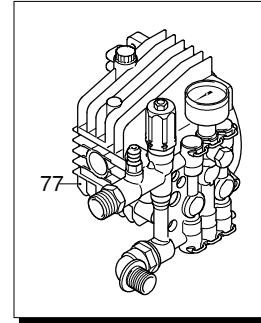

UN_CE_0564-DU

Modello HW 151

01/06/2011

Versione: _____

Matricola: _____

Codice: **13029**

Validità	Pos.	Codice	Denominazione	Q
	1	2900120	Raccordo	1
	2	740290	Guarnizione OR	1
	3	2901060	Iniettore	1
	4	800560	Guarnizione OR	2
	5	1080091	Molla	1
	6	2901070	Otturatore	1
	7	1460430	Guarnizione OR	1
	8	1344850	Testa	1
	9	1349055	Valvola	6
	10	1344770	Distanziale	3
	11	1465720	Guarnizione OR	6
	12	1344800	Tappo	5
	13	1344790	Forcella	6
	14	850850	Vite	4
	15	620301	Tappo	1
	16	2500280	Prolunga	1
	17	1342701	Sede	1
	18	600180	Guarnizione OR	1
	19	1460151	Pistone	1
	20	2021900	Pistone	1
	21	1080190	Guarnizione OR	1
	22	600180	Guarnizione OR	1
	23	1080401	Anello	1
	24	820510	Guarnizione OR	1
	25	740290	Guarnizione OR	1
	26	1344870	Guida pistone	1
	27	1343450	Piattello	1
	28	1460190	Molla	1
	29	1980220	Piattello	1
	30	2500550	Copiglia	1
	31	1344881	Inserito	1
	32	1980740	Tappo	1
	33	1060120	Dado	1
	34	1344940	Prolunga	1
	35	40476	Manometro	1
	36	1344890	Tappo	1
	37	2560870	Guarnizione OR	1
	38	2460180	Tenuta acqua	3
	39	770260	Guarnizione OR	3
	40	1344750	Guida pistone	3
	41	1260440	Tenuta acqua	3
	42	1344760	Distanziale	3
	43	1344050	Corpo pompa	1
	44	1260050	Boccola	1
	45	1040710	Guarnizione OR	1
	46	1344060	Coperchio	1
	47	1260780	Vite	1
	48	880840	Guarnizione OR	1
	49	1343900	Tappo	1
	50	880111	Linguetta	1
	51	1341070	Cuscinetto	1
	52	480890	Anello	1
	53	111120	Anello	1
	54	1341080	Tenuta olio	1
	55	1340060	Biella	3
	56	1340080	Spina	3
	57	1340070	Asta	3
	58	1260460	Tenuta olio	3
	59	600180	Guarnizione OR	3
	60	1341010	Disco	3
	61	1342740	Pistone	3
	62	1341020	Rondella	3