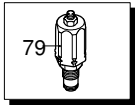

Validità	Pos.	Codice	Denominazione	Q
	63	850670	Vite	3
	64	1340170	Albero	1
	65	1120680	Guarnizione OR	1
	66	600180	Guarnizione OR	1
	67	2022040	Asta	1
	68	2021630	Molla	1
	69	2021650	Rondella	1
	70	1260820	Guarnizione OR	1
	71	1344830	Raccordo	1
	72	42580	Kit TSS	1
	73	1560520	Molla	1
	74	1250280	Sfera	1
	75	480480	Guarnizione OR	1
	76	1982520	Portagomma	1
	77	1349285	Premontaggio pompa	1
	78	1349204	Premontaggio testa	1
	79	42579	Kit valvola regolazione	1
	80	3082130	Kit attacco acqua	1
	81	40086	Raccordo	1
	82	1344970	Guarnizione OR	1
	A	42566	Kit valvole	1
	B	2623	Kit pistoni	1
	C	1876	Kit tenute olio	1
	D	42567	Kit tenute acqua	1
	F	42568	Kit guarnizioni	1

UN_CE_0761-NW