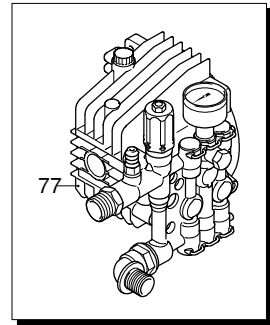

UN_CE_0761-NW

Modello HW 151

Versione: _____

Matricola: _____

Codice: **13029**

01/06/2011

Validità	Pos.	Codice	Denominazione	Q
	63	850670	Vite	3
	64	1340170	Albero	1
	65	1120680	Guarnizione OR	1
	66	600180	Guarnizione OR	1
	67	2022040	Asta	1
	68	2021630	Molla	1
	69	2021650	Rondella	1
	70	1260820	Guarnizione OR	1
	71	1344830	Raccordo	1
	72	42580	Kit TSS	1
	73	1560520	Molla	1
	74	1250280	Sfera	1
	75	480480	Guarnizione OR	1
	76	1982520	Portagomma	1
	77	1349285	Premontaggio pompa	1
	78	1349204	Premontaggio testa	1
	79	42579	Kit valvola regolazione	1
	80	3082130	Kit attacco acqua	1
	81	40086	Raccordo	1
	82	1344970	Guarnizione OR	1
	A	42566	Kit valvole	1
	B	2623	Kit pistoni	1
	C	1876	Kit tenute olio	1
	D	42567	Kit tenute acqua	1
	F	42568	Kit guarnizioni	1