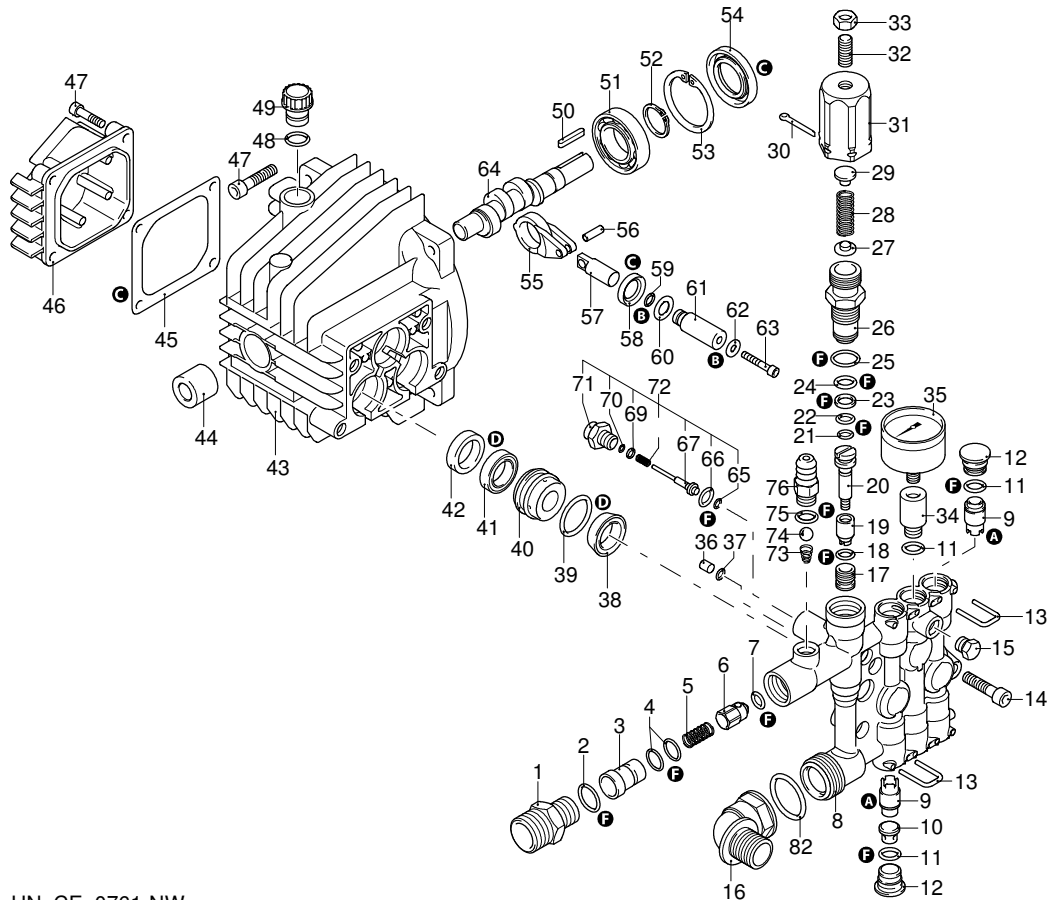

UN_CE_0564-DU

Modello HW 151

01/06/2011

Versione: _____

Matricola: _____

Codice: **13029**

Validità	Pos.	Codice	Denominazione	Q
	1	2900120	Raccordo	1
	2	740290	Guarnizione OR	1
	3	2901060	Iniettore	1
	4	800560	Guarnizione OR	2
	5	1080091	Molla	1
	6	2901070	Otturatore	1
	7	1460430	Guarnizione OR	1
	8	1344850	Testa	1
	9	1349055	Valvola	6
	10	1344770	Distanziale	3
	11	1465720	Guarnizione OR	6
	12	1344800	Tappo	5
	13	1344790	Forcella	6
	14	850850	Vite	4
	15	620301	Tappo	1
	16	2500280	Prolunga	1
	17	1342701	Sede	1
	18	600180	Guarnizione OR	1
	19	1460151	Pistone	1
	20	2021900	Pistone	1
	21	1080190	Guarnizione OR	1
	22	600180	Guarnizione OR	1
	23	1080401	Anello	1
	24	820510	Guarnizione OR	1
	25	740290	Guarnizione OR	1
	26	1344870	Guida pistone	1
	27	1343450	Piattello	1
	28	1460190	Molla	1
	29	1980220	Piattello	1
	30	2500550	Copiglia	1
	31	1344881	Inserito	1
	32	1980740	Tappo	1
	33	1060120	Dado	1
	34	1344940	Prolunga	1
	35	40476	Manometro	1
	36	1344890	Tappo	1
	37	2560870	Guarnizione OR	1
	38	2460180	Tenuta acqua	3
	39	770260	Guarnizione OR	3
	40	1344750	Guida pistone	3
	41	1260440	Tenuta acqua	3
	42	1344760	Distanziale	3
	43	1344050	Corpo pompa	1
	44	1260050	Boccola	1
	45	1040710	Guarnizione OR	1
	46	1344060	Coperchio	1
	47	1260780	Vite	1
	48	880840	Guarnizione OR	1
	49	1343900	Tappo	1
	50	880111	Linguetta	1
	51	1341070	Cuscinetto	1
	52	480890	Anello	1
	53	111120	Anello	1
	54	1341080	Tenuta olio	1
	55	1340060	Biella	3
	56	1340080	Spina	3
	57	1340070	Asta	3
	58	1260460	Tenuta olio	3
	59	600180	Guarnizione OR	3
	60	1341010	Disco	3
	61	1342740	Pistone	3
	62	1341020	Rondella	3