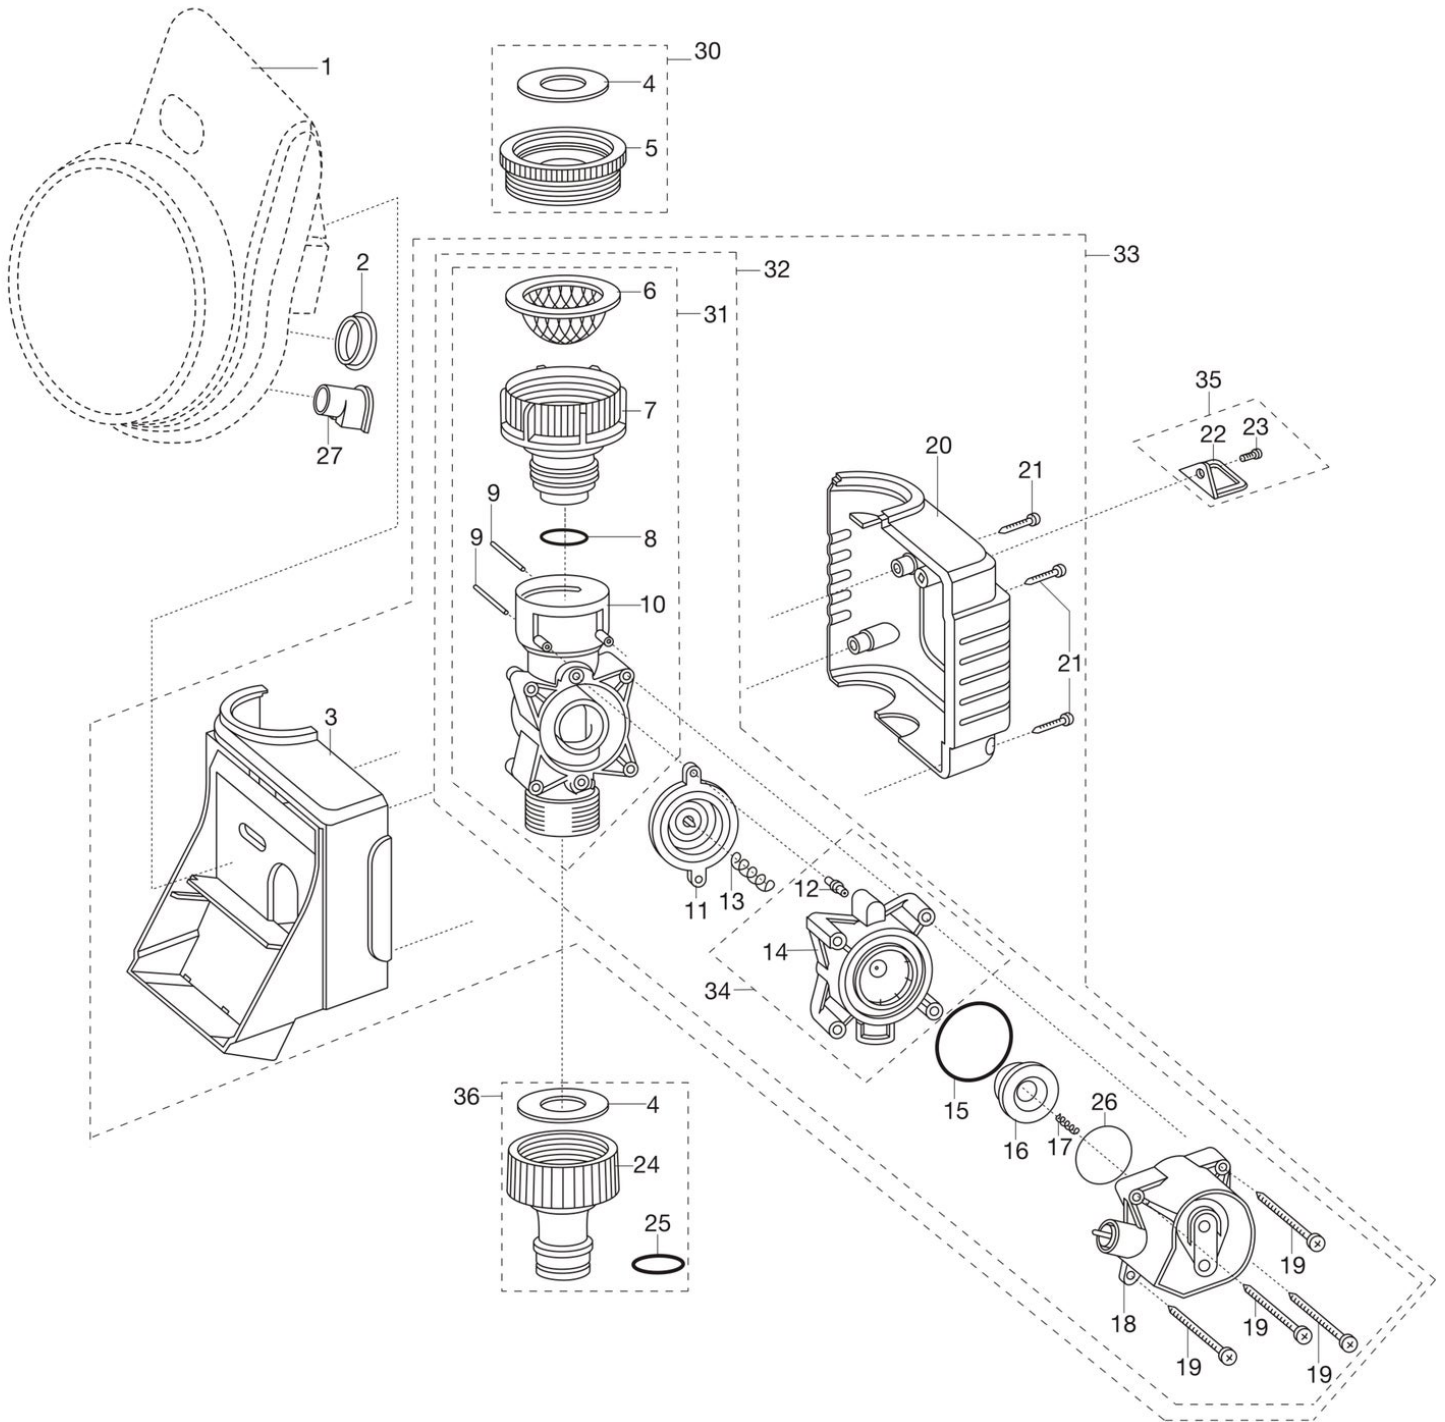

Bewässerungssteuerung Flex
Bewässerungssteuerung Select
Bewässerungssteuerung Master
Bewässerungssteuerung Bluetooth

Art.-Nr.1890
Art.-Nr.1891
Art.-Nr.1892
Art.-Nr.1889

Art.-Nr.1890

Art.-Nr.1891

Art.-Nr.1892

Art.-Nr.1889