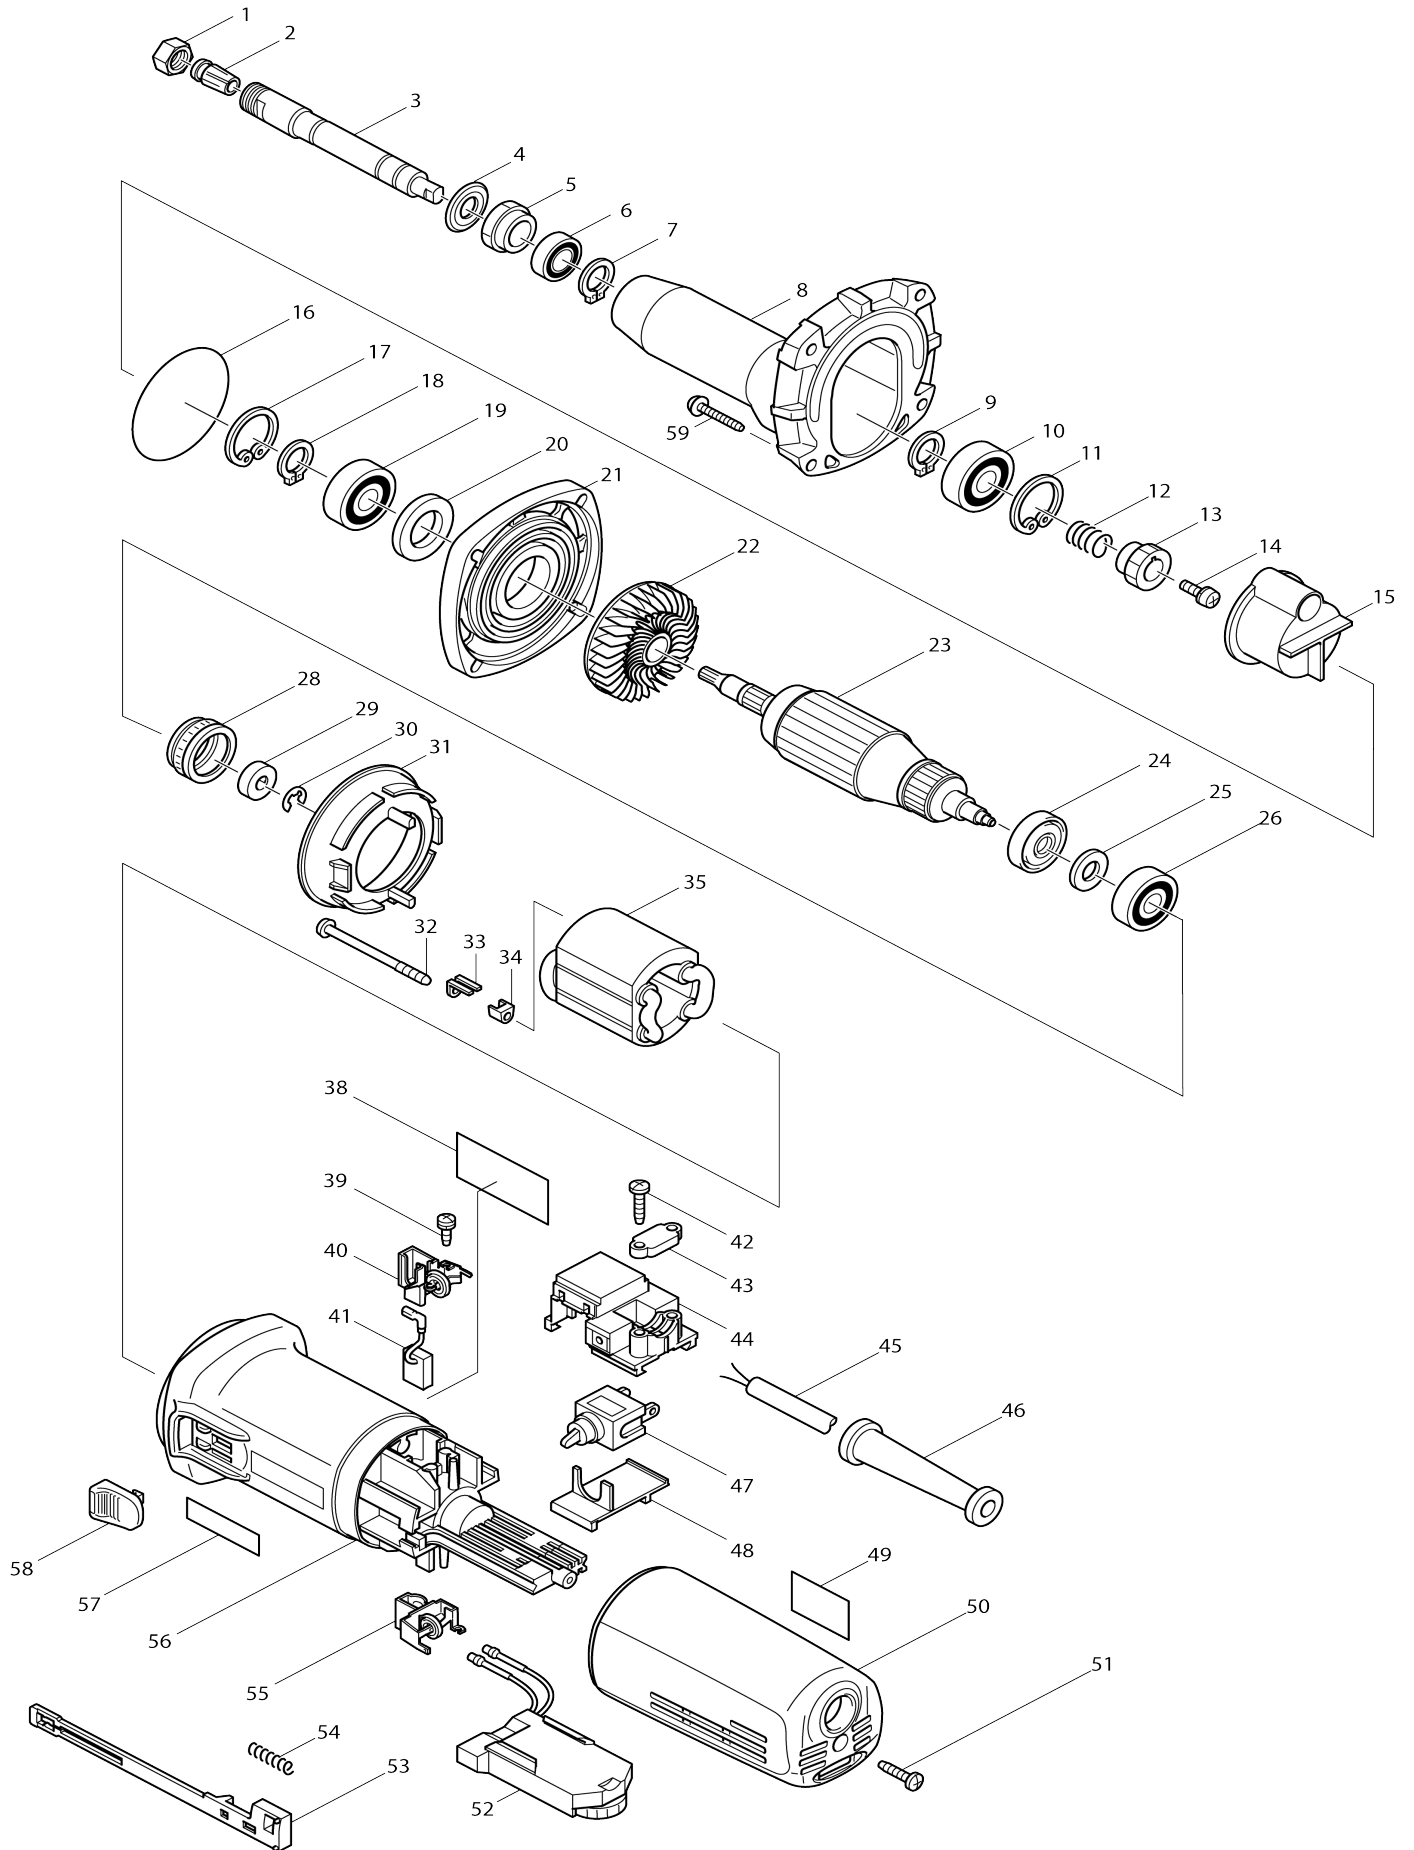

Model No.GD0810C MEULEUSE DROITE 750W Q=8mm

Model No.GD0810C MEULEUSE DROITE 750W Q=8mm

Numéro d'article	N ° de pièces	Description	Interchangeabilité	Q'ty	Nouvelle / ancienne	Note 1	Note 2
A02	782407-9	Cle a ergots 35		1	*		
A02-1	197610-3	Ensemble de clés à contre-écrou 35	O	1			
A06	122913-6	Ensemble du couvercle de meule 230CK		1	*		
C10	213017-6	Joint torique 6		1	*		
C20	265198-2	Vis à tête cylindrique M8X25		1	*		
A06-1	122913-6	Ensemble du couvercle de meule 230CK		1			
F45	191X44-6	Jeu de couvercles du collecteur de poussières K 180mm		1			
001	763645-2	Écrou de mandrin		1			
002	193012-1	Kit de cône de serrage 6		1			
C10	763646-0	Cône de serrage 6		1			
D10		INC. 1					
003	324042-3	Broche		1			
004	213209-7	Joint huile 16		1			
005	285700-5	Pièce de retenue de roulement		1			
006	211141-9	Roulement à billes 6901LLB		1			
007	961052-5	Circlip extérieur S-12		1			
008	317369-8	Corps		1			
009	961052-5	Circlip extérieur S-12		1			
010	211142-7	Roulement à billes 6001LLB		1	*		
010-1	211148-5	Roulement à billes 6001ZZ	<	1			
011	962106-1	Circlip int R-28		1			
012	233901-9	Ressort verrouillage 12		1			
013	226531-3	Pignon hélicoïdal 25		1			
014	265082-1	Vis à tête cylindrique M4X8		1			
015	417363-1	Carter d'engrenage		1			
016	213611-4	Joint torique 46		1			
017	962106-1	Circlip int R-28		1			
018	961052-5	Circlip extérieur S-12		1			
019	211142-7	Roulement à billes 6001LLB		1	*		
019-1	211148-5	Roulement à billes 6001ZZ	<	1			
020	253084-9	Rondelle plate 12		1			
021	317367-2	Boîtier de roulement		1			
022	240036-9	Ventilateur 57		1			
023	515199-3	Assemblage armature 230-240V		1	*		
D10		INC. 22,24-26					
023-1	515214-3	Assemblage armature 230-240V	S	1			
D10		INC. 22,24-26					
024	681656-4	Rondelle isolante		1			
025	253823-7	Rondelle plate 7		1			
026	210023-2	Roulement à billes 627DDW		1			
028	421770-2	Bague labyrinthe en caoutchouc 22		1			
029	688117-5	Bague magnétique		1			
030	961011-9	Circlip (EXT) E-4		1	*		
030-1	259039-2	Verrouillage automatique 6	S	1			