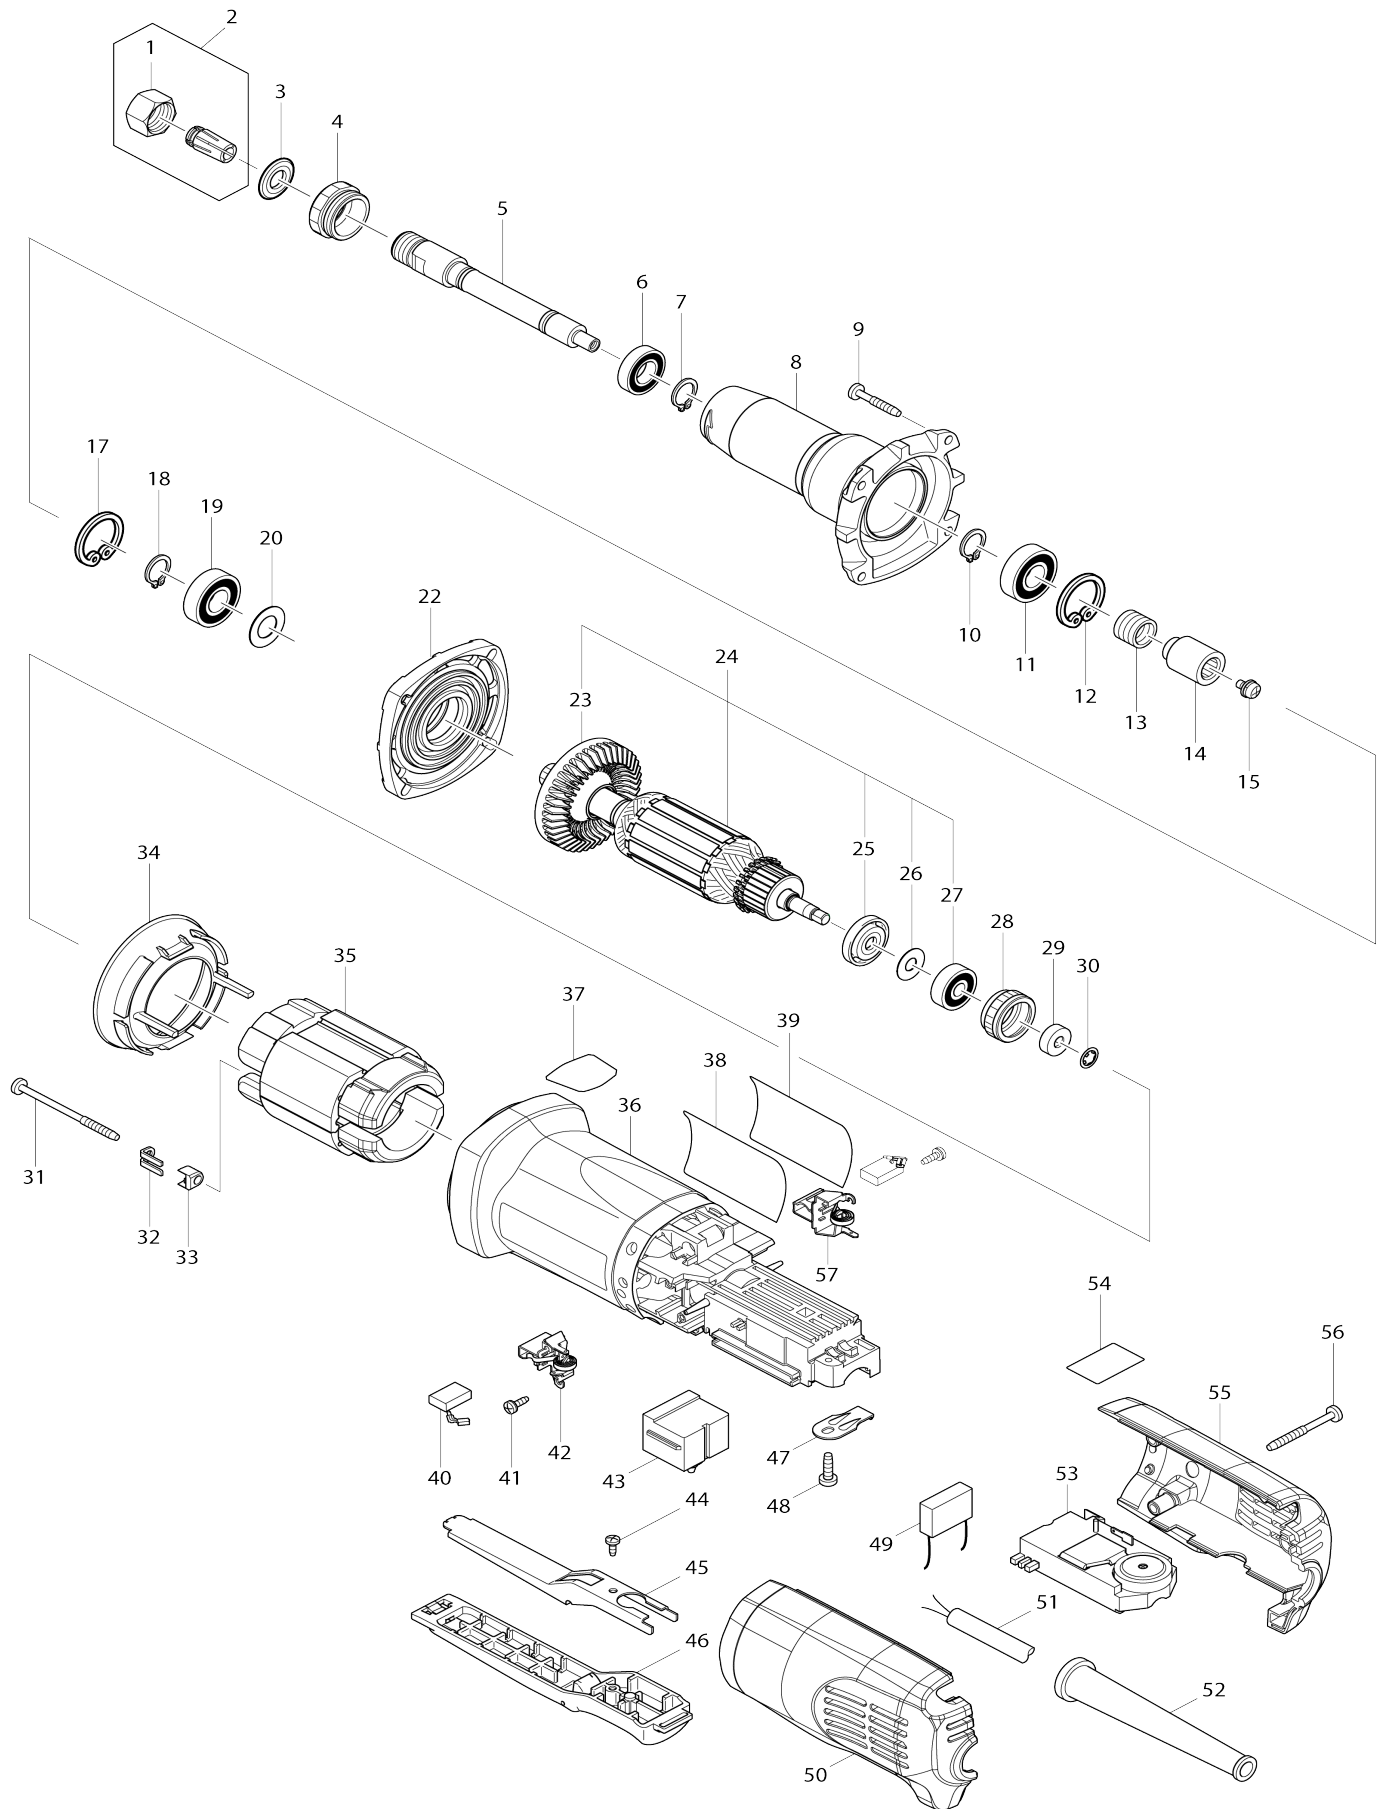

Model No.GD0801C MEULEUSE DROITE 750W Q=8mm

Model No.GD0801C MEULEUSE DROITE 750W Q=8mm

Numéro d'article	N ° de pièces	Description	Interchangeabilité	Q'ty	Nouvelle / ancienne	Note 1	Note 2
001	763645-2	Écrou de mandrin		1			
002	763646-0	Cône de serrage 6		1	*		
002-1	193012-1	Kit de cône de serrage 6	<	1			
C10	763646-0	Cône de serrage 6		1			
002-1		INC. 1					
003	213209-7	Joint huile 16		1			
004	285700-5	Pièce de retenue de roulement		1			
005	324042-3	Broche		1			
006	211141-9	Roulement à billes 6901LLB		1			
007	961052-5	Circlip extérieur S-12		1			
008	317368-0	Corps		1			
009	265999-8	Vis taraudeuse à tête bombée 4X25		4			
010	961052-5	Circlip extérieur S-12		1			
011	211148-5	Roulement à billes 6001ZZ		1			
012	962106-1	Circlip int R-28		1			
013	233901-9	Ressort verrouillage 12		1			
014	323989-8	Raccord		1			
015	265082-1	Vis à tête cylindrique M4X8		1			
017	962106-1	Circlip int R-28		1			
018	961052-5	Circlip extérieur S-12		1			
019	211148-5	Roulement à billes 6001ZZ		1			
020	253084-9	Rondelle plate 12		1			
022	317367-2	Boîtier de roulement		1			
023	240036-9	Ventilateur 57		1			
024	515409-8	Assemblage armature 240V		1	*		
024		INC. 23,25-27			*		
024-1	510306-3	Assemblage armature 240V	<	1			
024-1		INC. 23,25-27					
025	681656-4	Rondelle isolante		1			
026	253823-7	Rondelle plate 7		1			
027	210023-2	Roulement à billes 627DDW		1	*		
027-1	210045-2	Roulement à billes 627DDW	<	1			
028	421770-2	Bague labyrinthe en caoutchouc 22		1			
029	688117-5	Bague magnétique		1			
030	259039-2	Verrouillage automatique 6		1			
031	266259-1	Vis taraudeuse à tête bombée 4X60		2			
032	344871-8	Pièce de retenue		2			
033	417237-6	Couvercle isolante		2	*		
034	455367-5	Chicane		1			
035	626669-8	Terrain 240V		1	*		
035-1	621B54-2	Terrain	S	1			
036	455358-6	Carter moteur		1			
037	813900-3	Étiquette de marque sjs		1	*		
038	850F20-8	Plaque signalétique GD0801C		1			
039	819356-8	Étiquette claire		1			