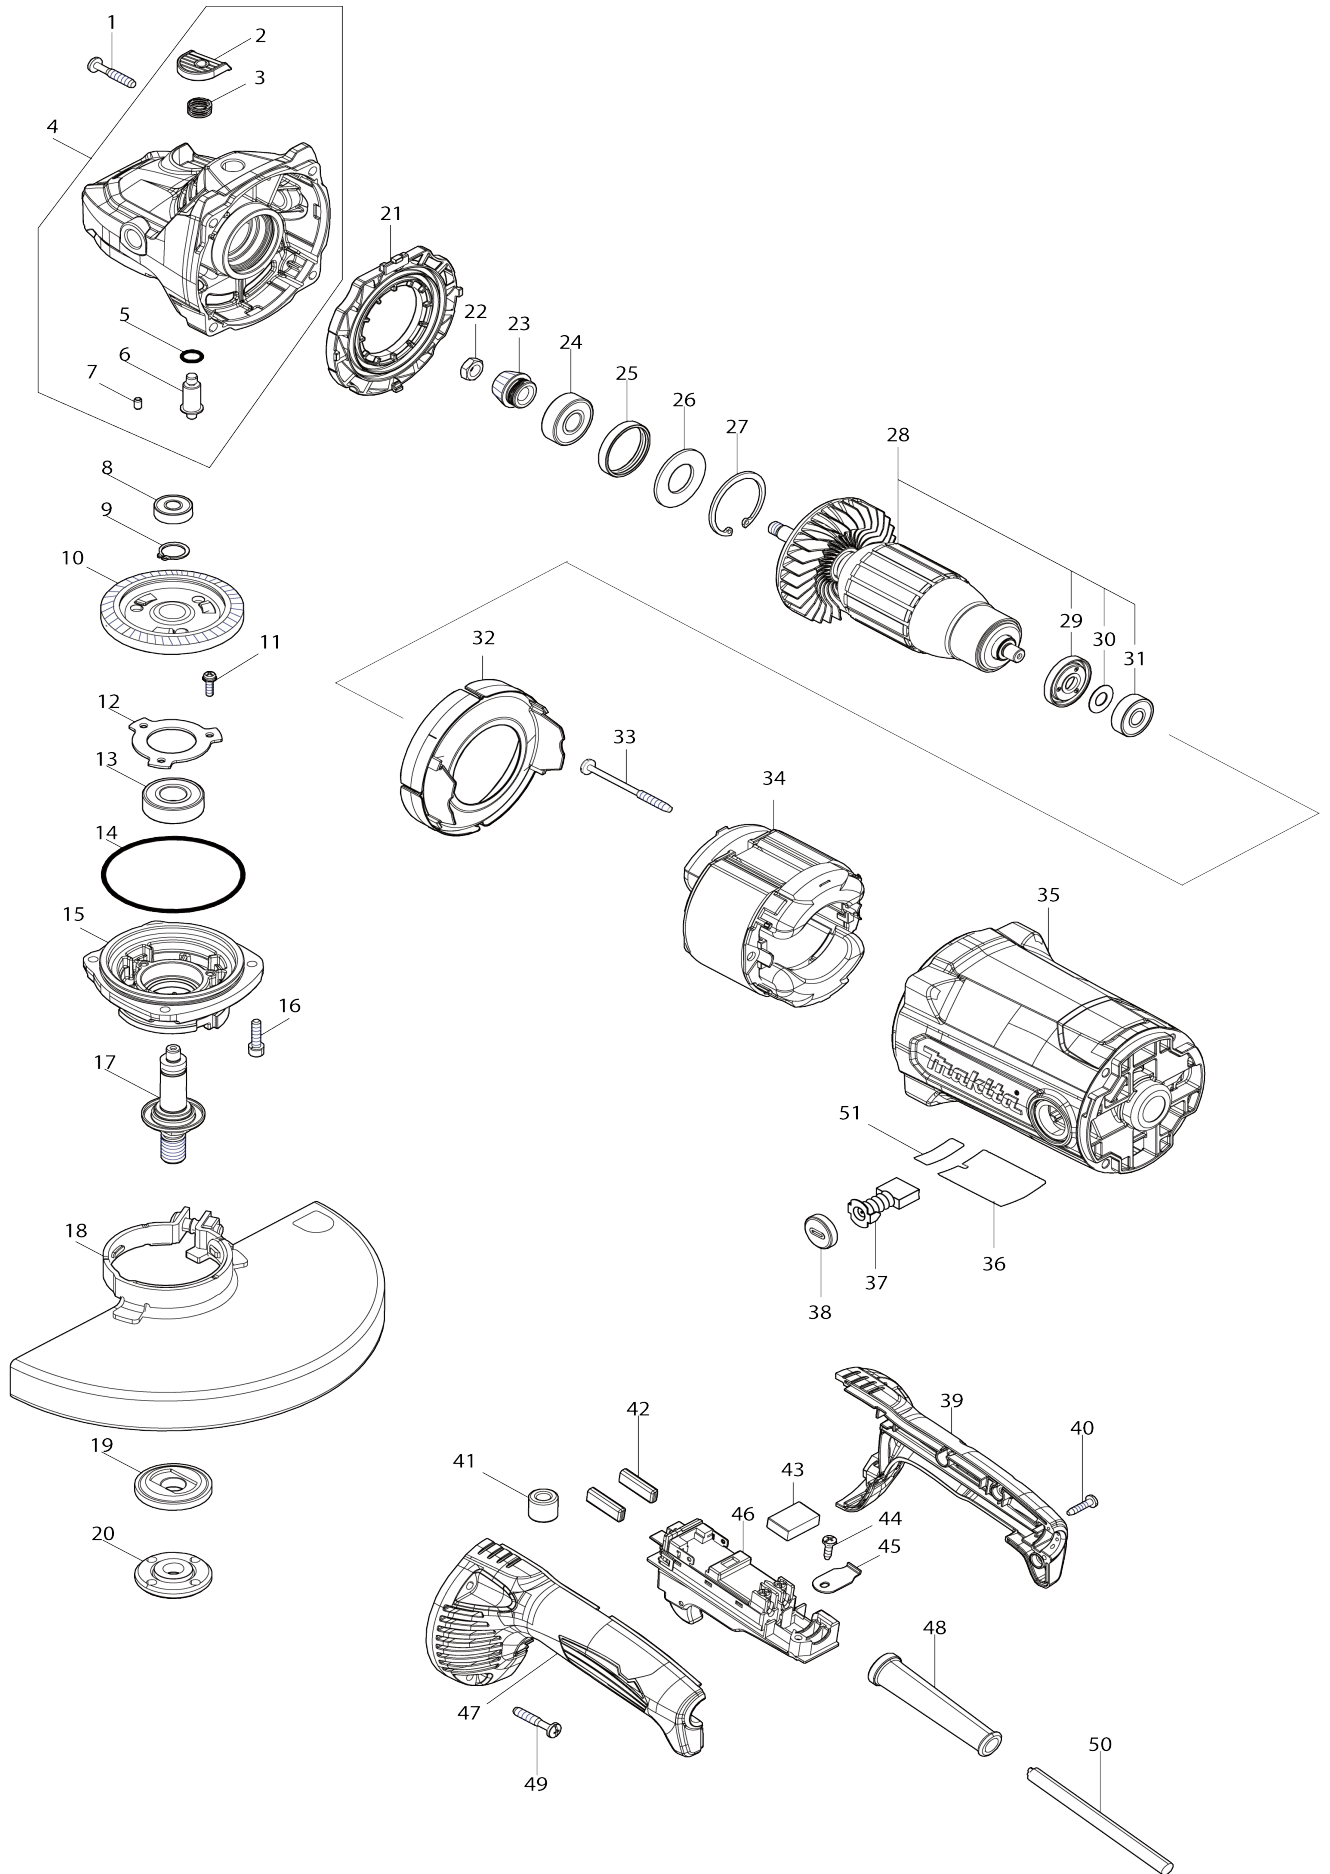

Model No.GA9090 230MM ANGLE GRINDER

Model No.GA9090 230MM ANGLE GRINDER

Numéro d'article	N ° de pièces	Description	Intercangeabilité	Q'ty	Nouvelle / ancienne	Note 1	Note 2
001	251489-7	Vis taraudeuse à tête bombée 5X30		4			
002	413H41-9	Chapeau de tige		1			
003	233292-8	Ressort boudin 12		1			
004	137149-4	GEAR HOUSING ASSEMBLY		1			
D10		IN. 2,3,5-7					
005	213062-1	Joint torique 9		1			
006	256491-5	Goupille de bride épaulée 5		1			
007	263002-9	Cheville caoutchouc 4		1			
008	210029-0	Roulement à billes 608ZZ		1			
009	961055-9	Circlip extérieur S-15		1			
010	227B04-1	SPIRAL BEVEL GEAR 54		1			
011	911123-8	Vis à tête cylindrique M4X14 WR		3			
012	285851-4	Pièce de retenue de roulement		1			
013	211487-3	Roulement à billes 6202DDW		1			
014	213760-7	Joint torique 78		1			
015	312E61-1	BEARING BOX		1			
016	922231-0	Boulon à tête cylindrique à six pans creux M5X20 W		4			
017	141T31-1	SPINDLE COMPLETE		1			
018	141P32-5	Couvercle de meule 230K complet		1			
C10	265198-2	Vis à tête cylindrique M8X25		1			
C20	8050A1-8	CAUTION LABEL		1			
019	224490-5	Flasque intérieur 14-45		1			
020	224485-8	Contre-écrou 14-45		1			
021	413U69-5	DIFFUSER		1			
022	252194-9	Écrou hexagonal M8		1			
023	227652-4	Roue conique à denture spirale 13		1			
024	210195-3	Roulement à billes 6201DDW		1			
025	422A90-3	RUBBER RING 33		1			
026	253587-3	FLAT WASHER 20		1			
027	962157-4	Circlip int R-40		1			
028	511B09-4	ARMATURE ASSEMBLY 240V		1			
D10		INC. 29-31					
029	681666-1	Rondelle résine		1			
030	267231-6	Rondelle plate 9		1			
031	210194-5	BALL BEARING 629DDW		1			
032	413U68-7	BAFFLE PLATE		1			
033	266352-1	Vis taraudeuse à tête bombée 5X65		2			
034	634853-1	FIELD 220V		1			
035	141S76-3	MOTOR HOUSING COMPLETE		1			
036	8145B9-8	GA9090 NAME PLATE		1			
037	194992-4	Jeu de balai en carbone		1			
038	644802-0	Bouchon du support		2			
039	1830J9-8	HANDLE SET		1			
D10		INC. 47					