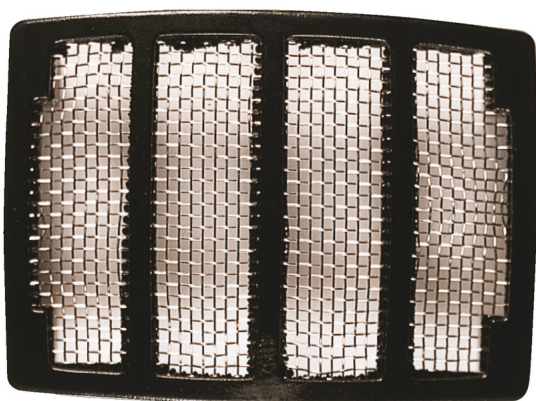

Greater than 150 mm - 2 pc | Accessoires : Meuleuses d'angle

- 1) Seulement pour AG 16-180 QXC.

	Greater than 150 mm - 2 pc
Conditionné par	2
Pour meuleuses Ø 180 mm	
Pour meuleuses Ø 230 mm	
Pour rainureuses	WCE 65,DME 65