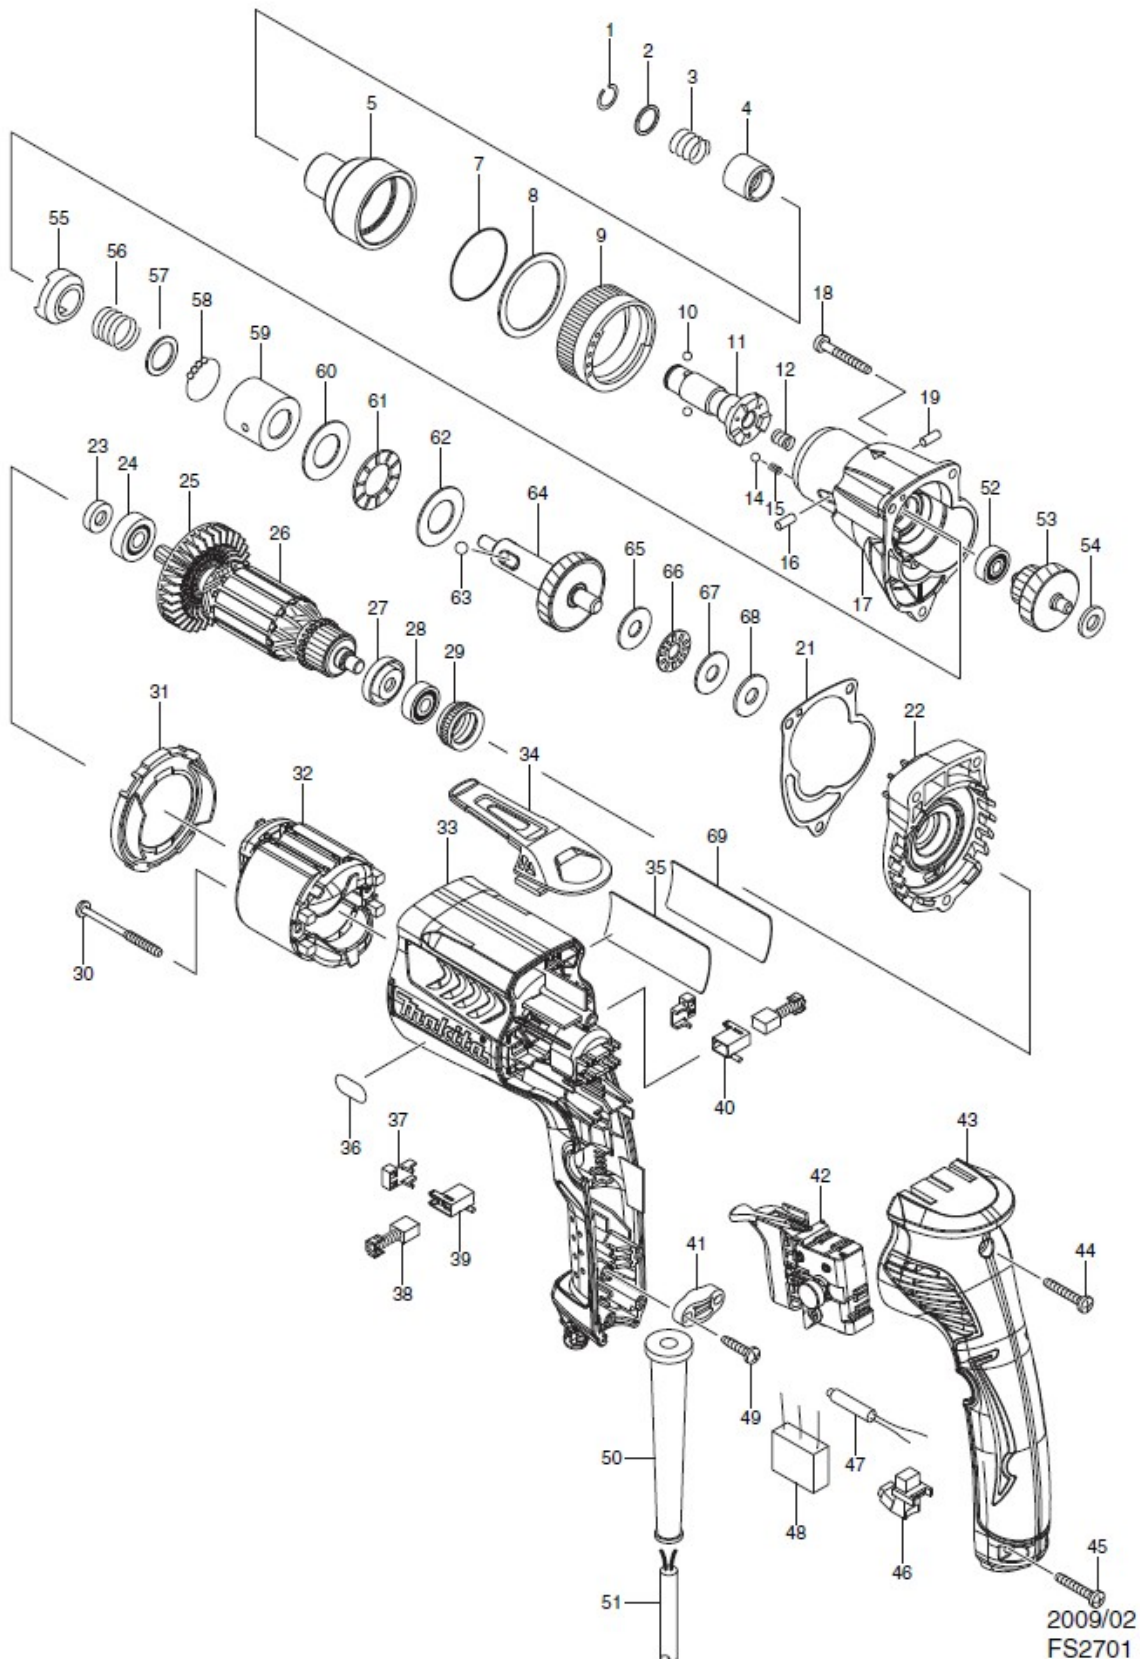

Visseuse FS2701

2009/02
FS2701

Visseuse FS2701

Item	Parts_No.	Parts_Description	Qty	Unit
1	231951-8	RING SPRING 11	1	PC.
2	267085-1	FLAT WASHER 12	1	PC.
3	233005-7	COMPRESSION SPRING 13	1	PC.
4	324420-7	SLEEVE	1	PC.
5	168553-6	CLUTCH COVER B COMPLETE	1	PC.
5	313166-0	BRAKE RING	1	PC.
7	213343-3	O RING 35	1	PC.
8	253806-7	FLAT WASHER 36	1	PC.
9	152841-1	RING 36 COMPLETE	1	PC.
10	216001-0	STEEL BALL 3.5	2	PC.
11	325608-2	SPINDLE 270D2	1	PC.
12	234095-3	COMPRESSION SPRING 6	1	PC.
14	216008-6	STEEL BALL 4	1	PC.
15	233314-4	COMPRESSION SPRING 4	1	PC.
16	268075-7	PIN 4	1	PC.
17	318387-9	GEAR HOUSING TC	1	PC.
18	266361-0	TAPPING SCREW 4X30	3	PC.
19	268075-7	PIN 4	1	PC.
21	442149-4	GASKET	1	PC.
22	158982-1	GEAR HOUSING COVER COMPLETE	1	PC.
23	451099-2	RING 7	1	PC.
24	210007-0	BALL BEARING 608VV	1	PC.
25	240083-0	FAN 52	1	PC.
26	515764-8	ARMATURE ASSEMBLY 240V	1	PC.
26		INC. 23-252728	0	
27	681636-0	INSULATION WASHER	1	PC.
28	210062-2	BALL BEARING 607ZZ	1	PC.
29	421868-5	LABYRINTH RUBBER RING 19	1	PC.
30	266467-4	TAPPING SCREW 4X50	2	PC.
31	450880-8	BAFFLE PLATE	1	PC.
32	633693-4	FIELD 220-240V	1	PC.
33	450878-5	MOTOR HOUSING L	1	PC.
34	162272-6	HOOK	1	PC.
35	867050-6	FS2701 NAME PLATE	1	PC.
36	808574-3	INDICATION LABEL	1	PC.
37	689111-0	SPACER	2	PC.
38	191962-4	CARBON BRUSH CB-419	1	SET
39	643952-8	BRUSH HOLDER	1	PC.
40	643953-6	BRUSH HOLDER	1	PC.
41	687124-5	STRAIN RELIEF	1	PC.
42	650614-1	SWITCH	1	PC.
43	158878-6	HANDLE COVER L COMPLETE	1	PC.
43	263002-9	RUBBER PIN 4	2	PC.
44	266374-1	TAPPING SCREW 4X25	1	PC.
45	266374-1	TAPPING SCREW 4X25	2	PC.
46	631939-2	LIGHT CIRCUIT	1	PC.
47	646122-8	CHOKE COIL	1	PC.
48	645253-0	NOISE SUPPRESSOR	1	PC.
49	265995-6	TAPPING SCREW 4X18	2	PC.
50	682559-5	CORD GUARD 8	1	PC.
51	695034-2	POWER SUPPLY CORD 1.0-2-4.0	1	PC.
52	211012-0	BALL BEARING 606ZZ	1	PC.
53	226157-1	GEAR COMPLETE 17-39	1	PC.
54	267017-8	FLAT WASHER 8	1	PC.
55	223073-8	CLUTCH CAM	1	PC.
56	231423-3	COMPRESSION SPRING 13.6	1	PC.
57	253837-6	FLAT WASHER 14	1	PC.
58	216014-1	STEEL BALL 3.2	16	PC.