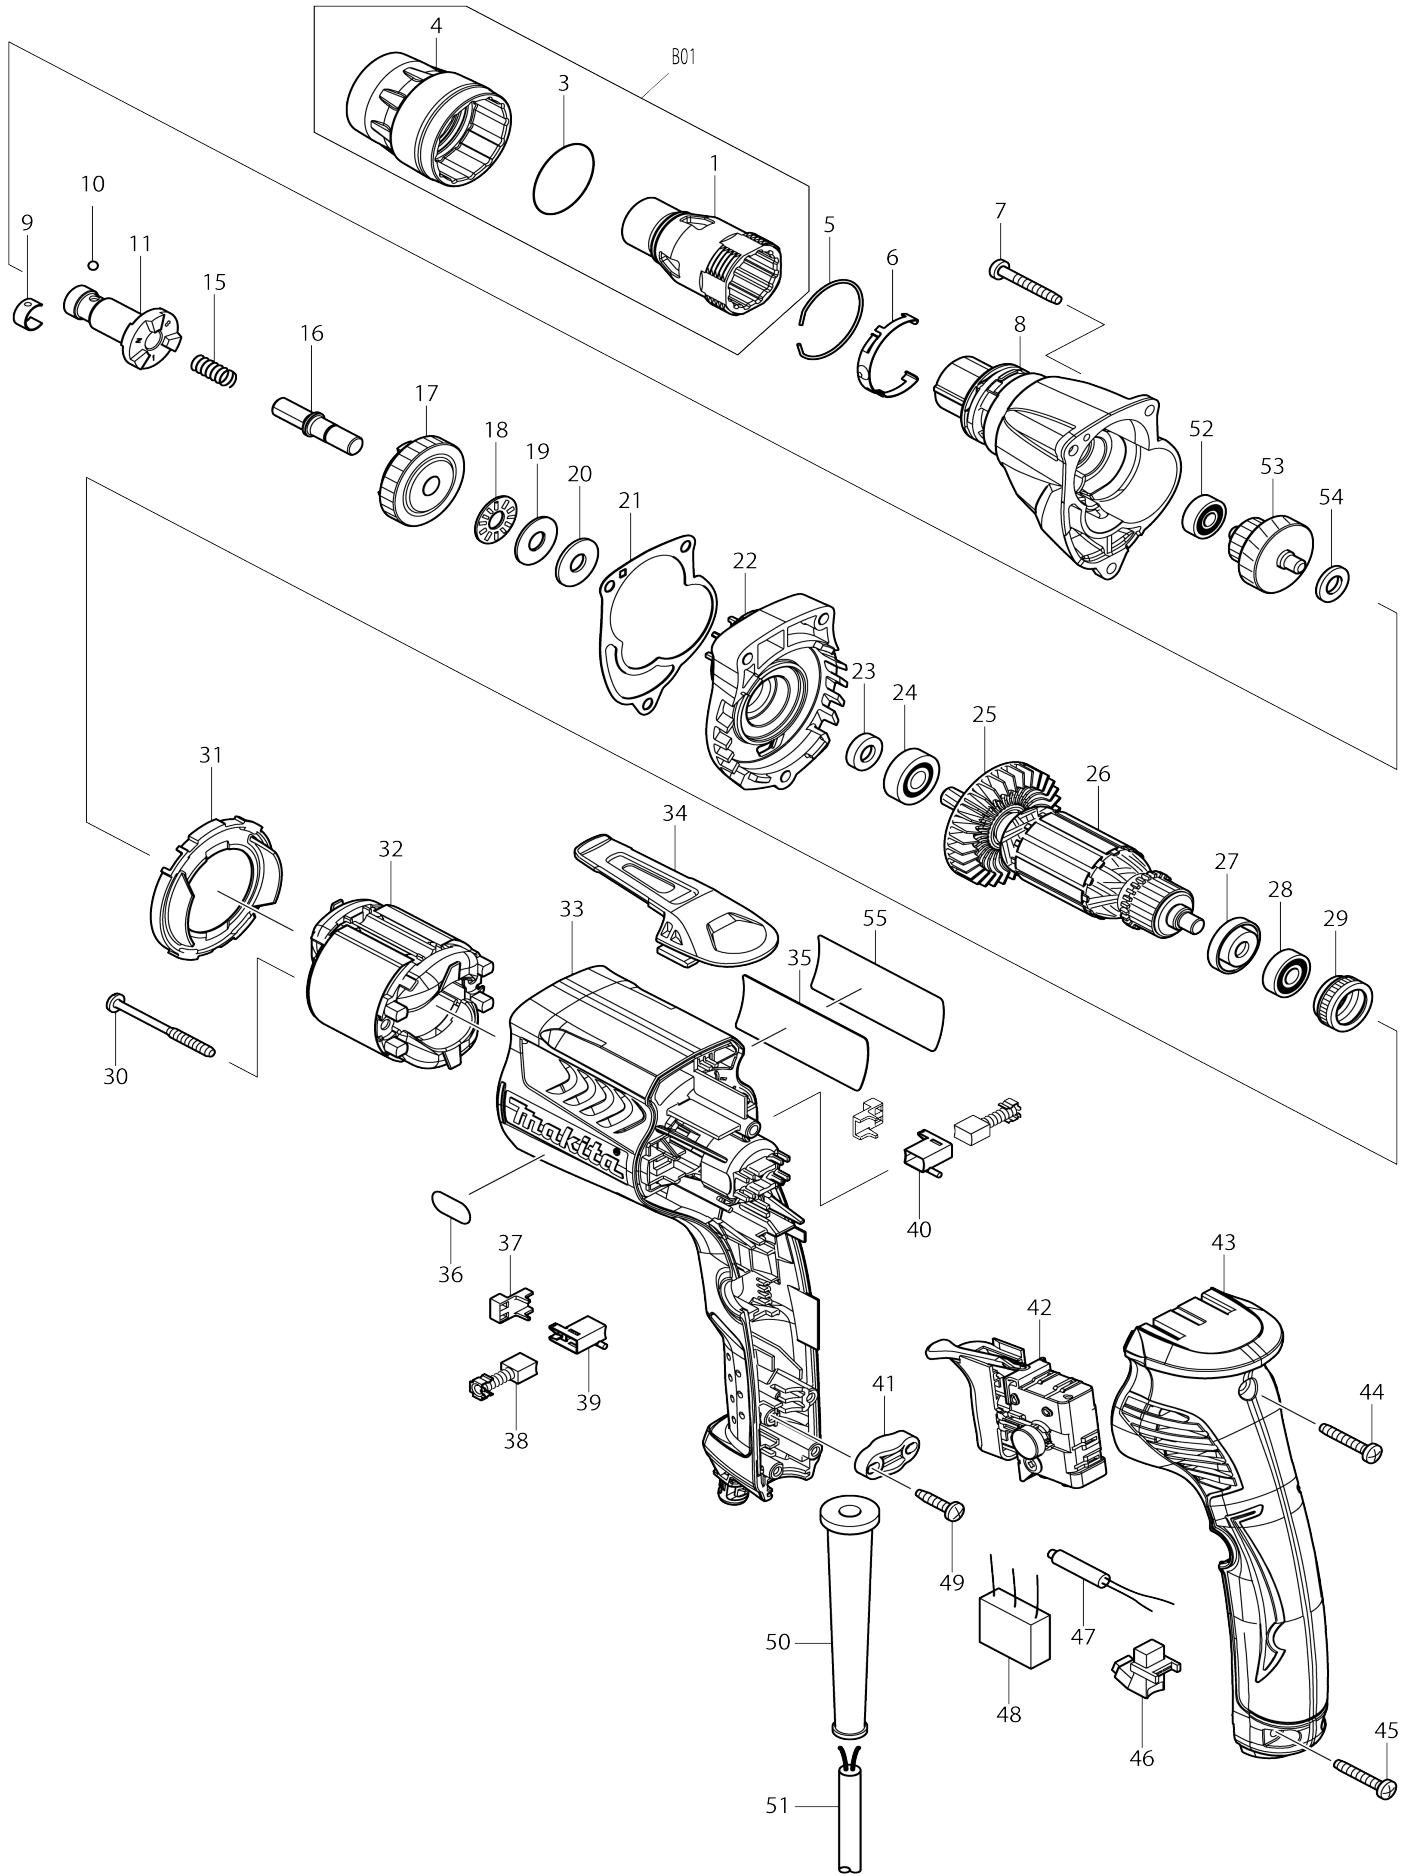

Model No.FS2500 VISSEUSE 570W-0a2500Tr/Mn-1.5K

Model No.FS2500 VISSEUSE 570W-0a2500Tr/Mn-1.5K

Numéro d'article	N ° de pièces	Description	Interchangeabilité	Q'ty	Nouvelle / ancienne	Note 1	Note 2
001	450968-4	Positionneur 3/8"		1			
003	424235-3	Bague d'étanchéité 30		1			
004	450881-6	Bague de blocage		1	*		
004-1	455591-0	Bague de blocage	O	1			
005	233974-2	Jonc de retenue 33		1			
006	232245-4	Ressort à lame		1			
007	266361-0	Vis taraudeuse à tête bombée 4X 30		3			
008	158896-4	Carter d'engrenage LN complet		1			
009	232050-9	Ressort à lame		1			
010	216001-0	Bille acier 3.5		1			
011	325605-8	Broche 180N		1			
015	233126-5	Ressort boudin 6		1			
016	268231-9	Goupille de bride épaulée 8		1			
017	227239-2	Engrenage droit 35-180		1			
018	216415-3	Butee a aiguilles 821		1	*		
018-1	216415-3	Butee a aiguilles 821	O	1			
019	216212-7	Rondelle 821		1			
020	261111-8	Rondelle en uréthane 8		1			
021	442149-4	Joint		1			
022	158982-1	Couvercle du carter d'engrenage complet		1			
023	451099-2	Anneau 7		1			
024	210007-0	Roulement à billes 608VV		1			
025	240083-0	Ventilateur 52		1			
026	515764-8	Assemblage armature 240V		1			
D10		INC. 23-25,27,28					
027	681636-0	Rondelle isolante		1			
028	210062-2	Roulement à billes 607ZZ		1			
029	421868-5	Bague labyrinthe en caoutchouc 19		1			
030	266467-4	Vis taraudeuse à tête bombée 4X 50		2			
031	450880-8	Chicane		1			
032	633693-4	Terrain 220-240V		1			
033	450878-5	Carter moteur L		1			
034	162272-6	Crochet		1			
035	867035-2	Plaque signalétique FS2500		1			
036	808574-3	Étiquette d'indication		1			
037	689111-0	Entretoise		2			
038	191962-4	Jeu de balai en carbone		1	*		
038-1	195015-1	Jeu de balai en carbone	O	1			
039	643952-8	Porte-charbon		1			
040	643953-6	Porte-charbon		1			
041	687124-5	Collier de cordon		1			
042	650614-1	Interrupteur C3TA-2L		1			
043	158878-6	Couvercle de poignée L complet		1			
C10	263002-9	Cheville caoutchouc 4		2			
044	266374-1	Vis taraudeuse à tête bombée 4X		1			