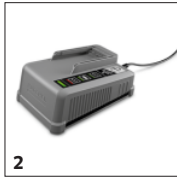

ACCESSOIRES POUR BATTERIE POWER+ 36/75 2.445-043.0

		Référence	Descriptif	
CHARGEURS				
Chargeur universel Battery Power+ 18-36	1	2.445-054.0	Chargeur universel Battery Power+ avec indicateur d'état de fonctionnement à LED pour charger toutes les batteries lithium-ion Kärcher Battery Power et Kärcher Battery Power+ 18 et 36 V. Peut se fixer au mur.	☐
Chargeur rapide Battery Power+ 36/60	2	2.445-045.0	Charger toutes les batteries lithium-ion Kärcher Battery Power et Kärcher Battery Power 36 V avec un courant de charge de 6 A au maximum : grâce au chargeur rapide avec indicateur d'état de fonctionnement à LED. Fixation facile au mur.	☐

■ Standard.   ☐ Accessoires optionnels.   ☐ Détergents.