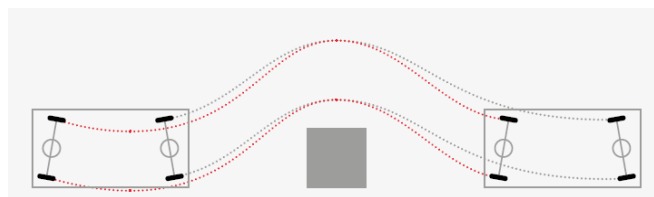

DESSERTES ET SERVANTES

500 KG

Servantes monotraces

Servantes conçues pour être attelées en train. Équipées de 2 essieux directeurs, elles permettent d'être manœuvrées dans des allées étroites.

- 2 essieux directeurs sur couronnes à billes Ø 400 mm assurant une très grande précision de suivi du convoi.
- Châssis équipé d'un plateau bas en bois médium 16 mm, verni, très résistant, encastré, n'éclate pas, ne se fend pas.
- Le timon réversible permet d'inverser le sens de traction en positionnant la motrice d'un côté ou de l'autre du convoi idéal pour les espaces restreints.
- Vitesse maximum : 7 km/h.
- Corps de roue en aluminium, montées sur roulement à billes.
- Pour dimensions spéciales nous consulter.

Modèle à dossiers grillagés :

- Maille de 50 × 50 mm, offrant une grande liberté de positionnement pour les étagères en option.

Modèle à dossiers tube :

- 8 niveaux de positionnement possibles pour les étagères en option.
- Livrées montées (sans étagère) avec plaque de firme, n° de série, certificat constructeur et notice d'entretien.

870 004 514 – Plateau seul

870 004 406 – Dossiers grillagés
Avec 3 options étagères

870 004 407 – Dossiers tube
Avec 3 options étagères

Tracé de 2 servantes

Référence	Modèle	Dimensions plateaux mm	Hauteur plateau/sol mm	Dimensions hors tout mm	Ø Roues	Bandage des roues	Poids kg
870 004 514	Plateau seul	1200 x 800	280	1650 x 800 x 280	200	Caoutchouc	63
870 004 406	Dossiers grillagés			1650 x 800 x 1790			83
870 004 407	Dossiers tube						

ZOOM PRODUIT

Timon amovible et réversible, permettant d'inverser le sens de traction

OPTIONS

Étagère amovible

2 possibilités de positionnement : avec ou sans rebord électro-zingués de 21 mm

Capacité : 100kg