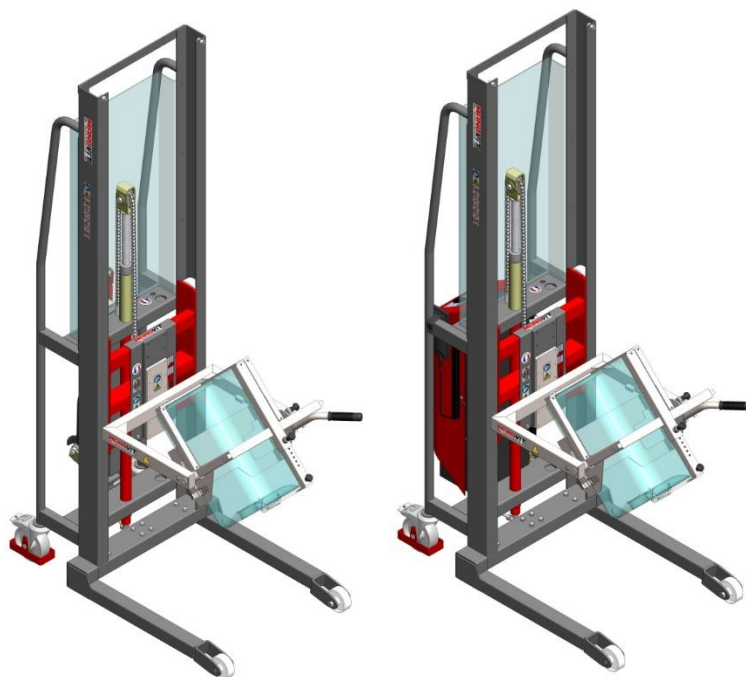

## MATÉRIEL À FÛTS

60 KG

### Gerbeurs Levfix® avec accessoire Rotobidon, levée manuelle ou électrique.

- Évitent les postures pénibles en supprimant la levée et le maintien du bidon.
- Permettent de retourner des bidons jusqu'à 30 L et 60 kg.
- Équipés de longerons avant boggies permettant de passer facilement sous une palette.
- Roues arrière équipées d'une protection anti-écrasement des pieds.
- Modèle manuel : 2 vitesses de levée, vérin actionné par pédale au pied.
- Modèle semi-électrique : batterie AGM 2 × 12 V 22 Ah, autonomie de 6 h avec 10 cycles/h pour 300 kg de charge pour une utilisation entre 10 et 20° C, temps de recharge de 4 h pour 80 % et 8 h pour 100 %. Possibilité de programmation de la vitesse de levée en sur-mesure.
- Conformés à la directive machine 2006/42/CE et à la norme ISO 3691-5. Répondent aux recommandations de la CRAM R-367.
- Composants disponibles sur stock. SAV et entretien dans notre usine de Normandie.
- Livrés montés.

Modèle manuel

Modèle semi-électrique

Tous nos gerbeurs Levfix sont livrés avec notre système d'attache rapide permettant de changer facilement d'accessoire.

Attention : La capacité de levage dépend de la CU de l'appareil et de la CU de l'accessoire. Elle dépend également de la position du centre de gravité de la charge par rapport au mât du gerbeur sur lequel l'accessoire est monté. La CU est donnée pour une charge positionnée à 250 mm du mât. Pour plus d'information voir abaqué de charge livré avec le matériel.

Référence	Modèle	Compatibilité	CU	Vitesse de levée	Course de levée	Longerons écartement intérieur	Dimensions HT mm	Poids kg
845 008 019	Manuel	Bidon de 20 à 30 L	60	40 mm/c 70 mm/c	1350	440	580 x 1030 x 1930	110
845 008 020	Semi-électrique		60	135 mm/s			580 x 1030 x 1930	131