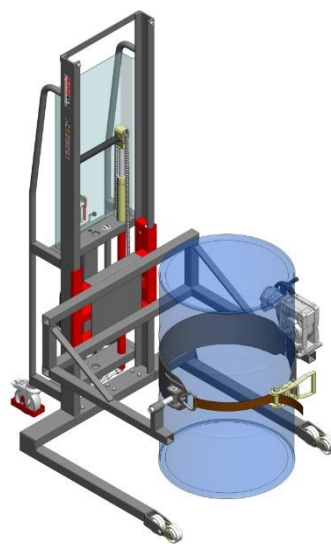

Gerbeur manuel Levfix® avec
accessoire Rotofût