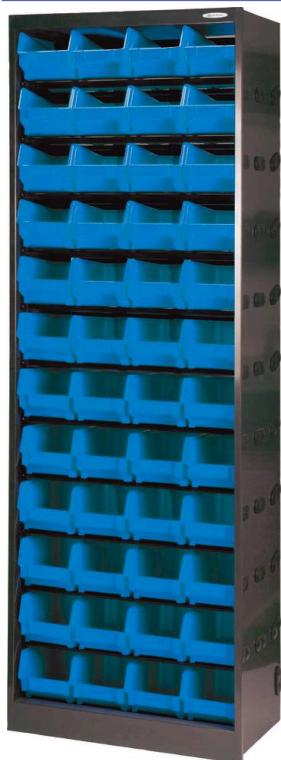

Armoire métallique

DESCRIPTIF

Descriptif :

Cadre en acier robuste et résistant
(épaisseur 16/10ème).

48 BOITES A BEC

Dim. armoire : L.636xl.290xh.1900mm

Dim. boîte à bec (Réf. 09003) : L.146xl.237xh.124mm

Référence	Lot de
17751.04	x 4