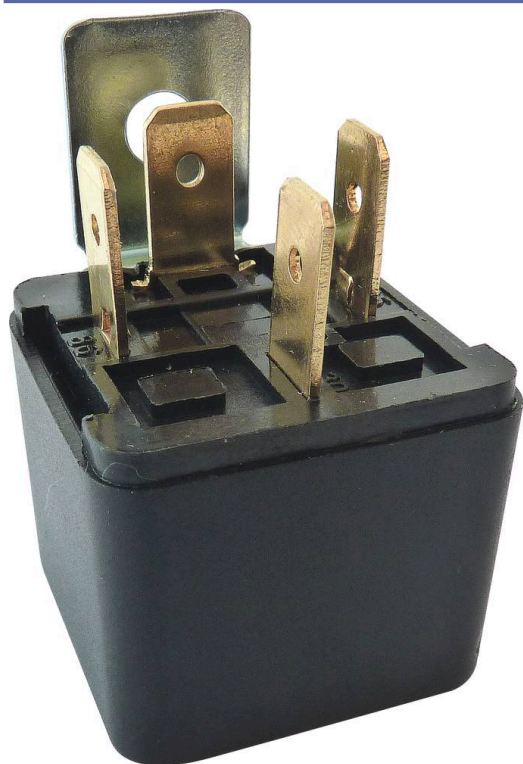

Relais**DESCRIPTIF****Descriptif :**

12V 30A.

4 bornes.

Référence	Conditionnement
17068	blister