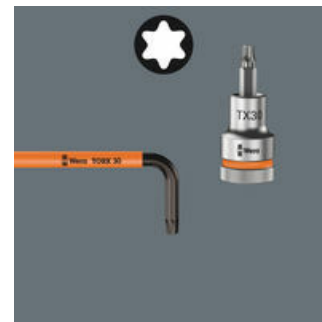

## Les clés mâles coudées à gainage plastique

Les clés mâles coudées à gainage plastique sont réalisées dans un matériau circulaire facilitant la préhension. Le gainage rend le travail agréable et sûr, même à basse température. Protection anticorrosion élevée grâce au traitement de surface spécial BlackLaser. Bien visible, l'inscription portée sur le gainage aide à repérer la dimension et facilite la recherche des outils.

## Tête à extrémité sphérique TORX®

Les pointes sphériques permettent de faire basculer ou pivoter l'axe de l'outil par rapport à celui de la vis, autorisant un vissage "en coin".

## Repérage

Grâce à leur repérage respectif, les clés mâles coudées sont toutes rapidement à portée de main ; en outre, les clés mâles coudées "Take it easy" sont dotées d'un code couleur.

## Système « Take it easy »

Le système "Take it easy" une couleur = une dimension afin de trouver très facilement l'outil nécessaire. Système de guidage en fonction des dimensions des outils six pans (clés mâles coudées, douille-embouts Zyklop), vis et écrous hexagonaux (clés Joker, douilles Zyklop et douille-embouts Zyklop a fonction de retenue) et vis TORX® (clés mâles coudées, douille-embouts Zyklop).