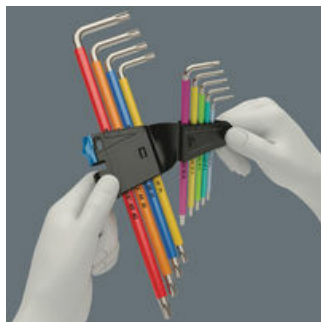

**3967/9 TX SXL Multicolour HF Stainless 1 Jeu de clés mâles coudées TORX® HF
avec fonction de retenue, acier inoxydable, 9 pièces
Clés mâles coudées pour vis TORX®**

Maintien sûr et prélèvement facile

Le matériau inusable du support garantit un maintien sûr des clés mâles coudées tout en simplifiant leur sortie.

Lien

<https://products.wera.de/fr/cles_males_coudees_cles_males_coudees_pour_vis_torx_3967_9_tx_sxl_multicolour_hf_stainless_1.html>

Wera - 3967/9 TX SXL Multicolour HF Stainless 1
05022689001 - 4013288207128

Wera Werkzeuge GmbH
Korzter Straße 21-25
D-42349 Wuppertal
Tel: +49 (0)2 02 / 40 45-0
E-Mail: info@wera.de