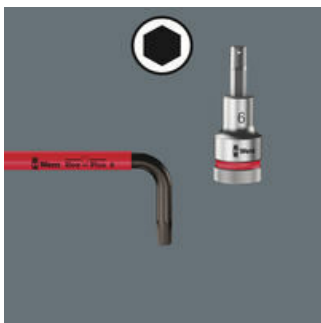

Clé mâle coudée Wera haute qualité, avec confortable gainage associé à un repérage par couleur. Le bon outil est ainsi immédiatement à portée de main - main que la préhension ergonomique et agréable contribue à ménager, y compris à basses températures. Le profil exclusif Hex-Plus assure une grande surface de contact sur la vis. L'effet d'entaille est ainsi réduit à peau de chagrin et la tête de vis n'est pas arrondie. La tête sphérique en partie longue assure la fonctionnalité dans les cas les plus défavorables. Le traitement de surface BlackLaser assure la longévité et la protection contre la rouille. Le marquage durable au laser assure une bonne lisibilité et minimise de fait la perte de temps.

Hex-Plus

Le problème des vis à six pans creux tient à la finesse des surfaces d'appui sur lesquelles s'opère la transmission de la force depuis l'outil. Résultat : la tête de vis peut être endommagée. Les outils Hex-Plus possèdent des surfaces d'appui plus larges qui empêchent ce problème. Le couple transmis peut être jusqu'à 20% plus élevé. Bon à savoir: les outils Hex-Plus s'utilisent sur toutes les vis à six pans creux standard !

Pointe sphérique

Les pointes sphériques permettent de faire basculer ou pivoter l'axe de l'outil par rapport à celui de la vis, autorisant un vissage "en coin".

Système « Take it easy »

Le système "Take it easy" une couleur = une dimension afin de trouver très facilement l'outil nécessaire. Système de guidage en fonction des dimensions des outils six pans (clés mâles coudées, douille-embouts Zyklus), vis et écrous hexagonaux (clés Joker, douilles Zyklus et douille-embouts Zyklus a fonction de retenue) et vis TORX® (clés mâles coudées, douille-embouts Zyklus).