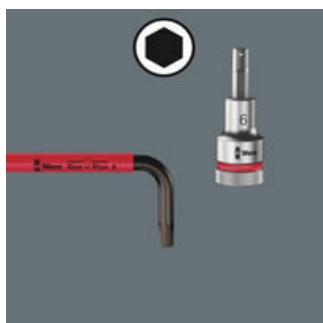

Clé mâle coudée Wera haute qualité, avec confortable gainage associé à un repérage par couleur. Le bon outil est ainsi immédiatement à portée de main - main que la préhension ergonomique et agréable contribue à ménager, y compris à basses températures. Le profil exclusif Hex-Plus assure une grande surface de contact sur la vis. L'effet d'entaille est ainsi réduit à peau de chagrin et la tête de vis n'est pas arrondie. La tête sphérique en partie longue assure la fonctionnalité dans les cas les plus défavorables. Le traitement de surface BlackLaser assure la longévité et la protection contre la rouille. Le marquage durable au laser assure une bonne lisibilité et minimise de fait la perte de temps.

Hex-Plus

Le problème des vis à six pans creux tient à la finesse des surfaces d'appui sur lesquelles s'opère la transmission de la force depuis l'outil. Résultat : la tête de vis peut être endommagée. Les outils Hex-Plus possèdent des surfaces d'appui plus larges qui empêchent ce problème. Le couple transmis peut être jusqu'à 20% plus élevé. Bon à savoir: les outils Hex-Plus s'utilisent sur toutes les vis à six pans creux standard !

Pointe sphérique

Les pointes sphériques permettent de faire basculer ou pivoter l'axe de l'outil par rapport à celui de la vis, autorisant un vissage "en coin".

Système « Take it easy »

Le système "Take it easy" une couleur = une dimension afin de trouver très facilement l'outil nécessaire. Système de guidage en fonction des dimensions des outils six pans (clés mâles coudées, douille-embouts Zyklus), vis et écrous hexagonaux (clés Joker, douilles Zyklus et douille-embouts Zyklus a fonction de retenue) et vis TORX® (clés mâles coudées, douille-embouts Zyklus).