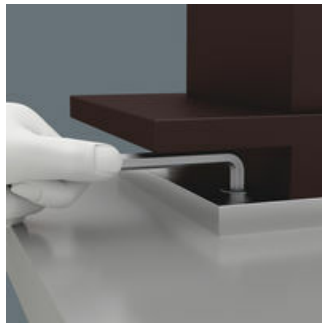

À tige extracourte

Quel utilisateur ne connaît pas les clés mâles hexagonales à tiges courtes, qu'il a lui-même sciées ou rectifiées pour faire face aux vissages dans des endroits particulièrement exigus ? Elles présentent néanmoins un double inconvénient : celui de perdre leur protection anticorrosion au niveau de la coupure et celui de perdre leur dureté, voire de devenir inutilisables, du fait des températures extrêmes atteintes lors du sectionnement.