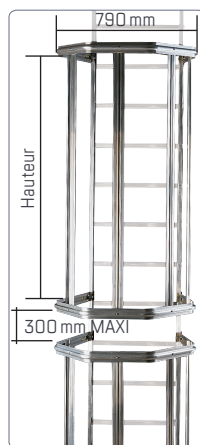

Passage accrotère

Changement de volée

Pallier de repos

Les différentes pattes de fixation

Panneau de condamnation

ECHELLE A CRINOLINES OMEGA TUBESCA

Tableau de composition simples

COMPOSITION			Sorties	Marche palière	Portillon	Fixations		Crinolines					Échelles					Nipples
Références			09105601	09105503	09105502	09133203	09138200	09102405	09102408	09102411	09102414	09111401	02150402	02150403	02150404	02150405	02150406	09123100
Hauteur	Réf.		Sortie de face 700mm + nipples et crinoline non montée		Portillon	Pattes de fixation coudées d'équerre (la paire)	Consoles de fixation de palier de changement de volée (la paire)	Crinoline HT 620	Crinoline HT 900	Crinoline HT 1180	Crinoline HT 1460	Crinoline de volée (avec palier)	Echelle alu lg 1,96m	Echelle alu lg 3,08m	Echelle alu lg 3,92m	Echelle alu lg 5,04m	Echelle alu lg 6,16m	Nipples de raccordement (la paire+vis)
			Marche palière	Portillon														
3,00m	09105530	3178740120351	1	1	1	2								1				
3,25m	09105532	3178740120368	1	1	1	3								1				
3,50m	09105535	3178740120375	1	1	1	3		1						1				
3,75m	09105537	3178740120382	1	1	1	3		1						1				
4,00m	09105540	3178740120399	1	1	1	3		1							1			
4,25m	09105542	3178740120405	1	1	1	3			1						1			
4,50m	09105545	3178740120412	1	1	1	3				1					1			
4,75m	09105547	3178740120429	1	1	1	3				1						1		
5,00m	09105550	3178740120436	1	1	1	3					1					1		
5,25m	09105552	3178740120443	1	1	1	3		1	1						1			
5,50m	09105555	3178740120450	1	1	1	3		1		1						1		
5,75m	09105557	3178740120467	1	1	1	3		1			1				1			
6,00m	09105560	3178740120474	1	1	1	3			1		1						1	
6,25m	09105562	3178740120481	1	1	1	4				1	1						1	
6,50m	09105565	3178740120498	1	1	1	4					2						1	
6,75m	09105567	3178740120504	1	1	1	4		1	1		1						1	
7,00m	09105570	3178740120511	1	1	1	4		1	1		1			1		1		1
7,25m	09105572	3178740120528	1	1	1	4		1		1	1			1		1		1
7,50m	09105575	3178740120535	1	1	1	4		1			2				1		1	1
7,75m	09105577	3178740120542	1	1	1	4			1		2						1	1
8,00m	09105580	3178740120559	1	1	1	4				1	2			1			1	1
8,25m	09105582	3178740120566	1	1	1	6	1		1		1				1	1		
8,50m	09105585	3178740120573	1	1	1	6	1	1	2		1				1	1		
8,75m	09105587	3178740120580	1	1	1	6	1		3						1	1		
9,00m	09105590	3178740120597	1	1	1	6	1		2	1					1	1		
9,25m	09105592	3178740120603	1	1	1	6	1	1		1	1	1			2		1	
9,50m	09105595	3178740120610	1	1	1	6	1	2	1	1		1	1		2		1	
9,75m	09105597	3178740120627	1	1	1	6	1	1	2	1		1	1		2		1	
10,00m	09105600	3178740120634	1	1	1	6	1		3	1			1		2		1	
10,25m	09105602	3178740120641	1	1	1	6	1	1	1	2				1		2	1	
10,50m	09105605	3178740120658	1	1	1	6	1		2	2			1		2		1	
10,75m	09105607	3178740120665	1	1	1	6	1		1	3			1		2		1	
11,00m	09105610	3178740120672	1	1	1	6	1		1	2	1	1			2		1	
11,25m	09105612	3178740120689	1	1	1	7	1			3	1	1			1	1	1	1
11,50m	09105615	3178740120696	1	1	1	7	1			2	2	1			1	1	1	1
11,75m	09105617	3178740120702	1	1	1	7	1			2	2	1			1	1	1	1
12,00m	09105620	3178740120719	1	1	1	7	1	1	1	1	2	1			1	1	1	1
12,25m	09105622	3178740120726	1	1	1	8	2	1	2	1		2			1	2		
12,50m	09105625	3178740120733	1	1	1	9	2	1	1	2		2				3		
12,75m	09105627	3178740120740	1	1	1	9	2	1	1	1	1	2				3		
13,00m	09105630	3178740120757	1	1	1	9	2	1	1		2	2				3		
13,25m	09105632	3178740120764	1	1	1	9	2	1		1	2	2	1			2	1	
13,50m	09105635	3178740120771	1	1	1	9	2	1			3	2	1			2	1	