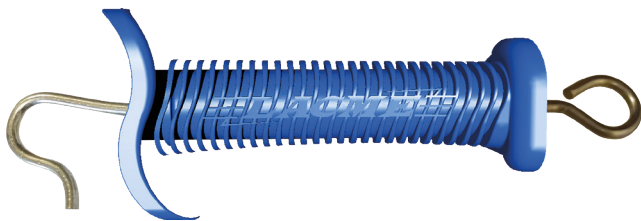

POIGNÉE BARRIÈRE SUPER

POIGNÉE BARRIÈRE CHEVAL

Le must de la poignée de barrière.

Poignée Barrière Super
Réf. : 665.300

Idéale pour réaliser un passage barrière à base de ruban 40 mm.

Poignée Barrière Cheval
Réf. : 665.800

Utilisation

- Isolation parfaite même par temps pluvieux
- Fréquentes manipulations

Points forts

- Mécanisme à compression éprouvé
- Design innovant
- Taille XXL
- Garde souple
- Protection optimale de la main