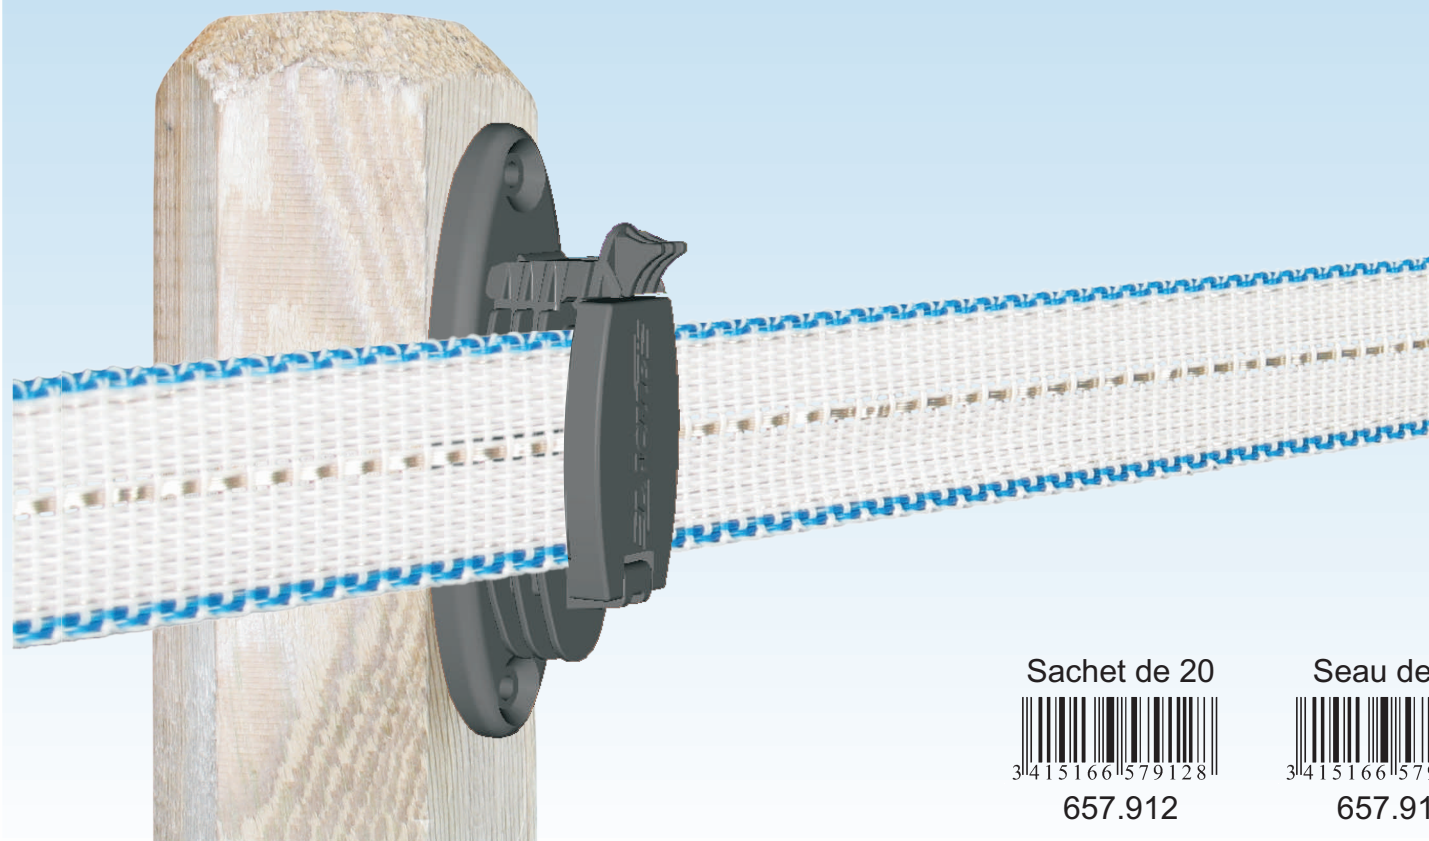

## ISOLATEUR PROFESSIONNEL POUR RUBAN

Sachet de 20

3 415 166 579 128

657.912

Seau de 80

3 415 166 579 166

657.916