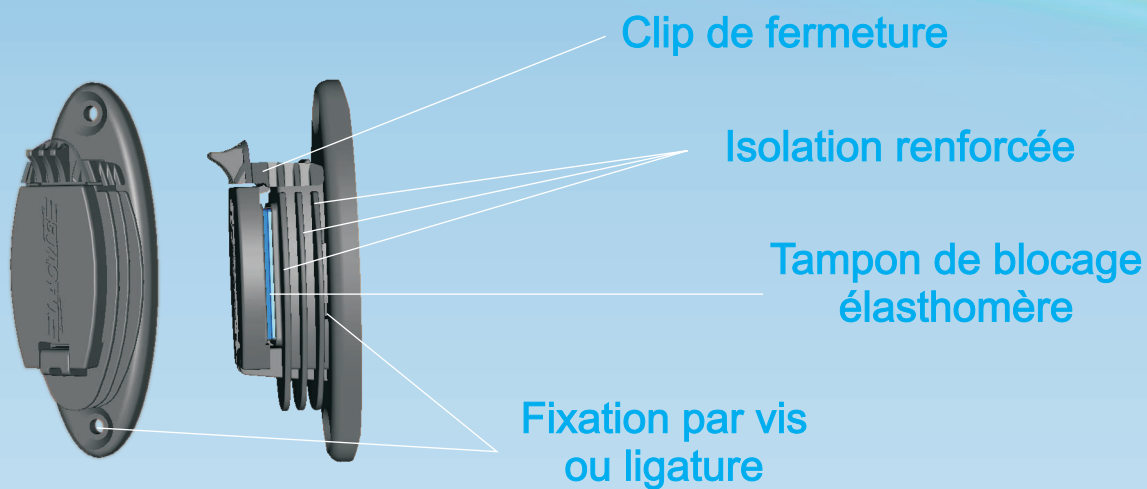

## ISOLATEUR PROFESSIONNEL POUR RUBAN

Sachet de 20

3 415 166 579 128

657.912

Seau de 80

3 415 166 579 166

657.916