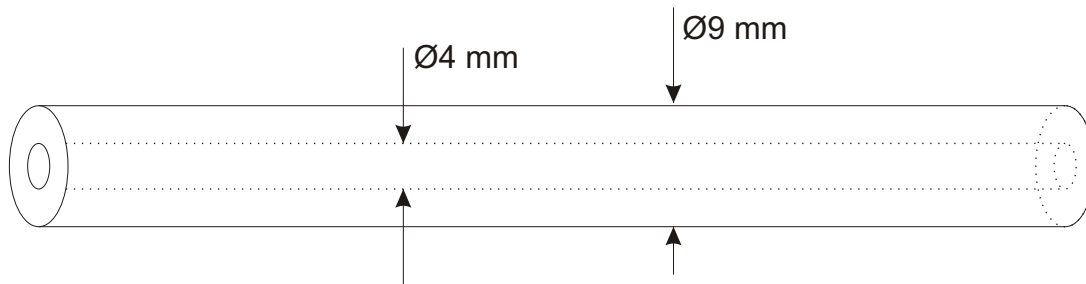

3 4 1 5 1 6 6 1 5 2 9 0 0 0
Ref : 652.900
(Couronne 25 M)

Tube isolant pour clôture électrique

- Couronnes de 25 M - à découper suivant les utilisations.
- Découpe à 15 cm comme isolateur de ligne. (À crampillonner)
- Découpe à façon pour une utilisation en départ de ligne ou angle.
- Epaisseur 2.5 pour une bonne isolation.