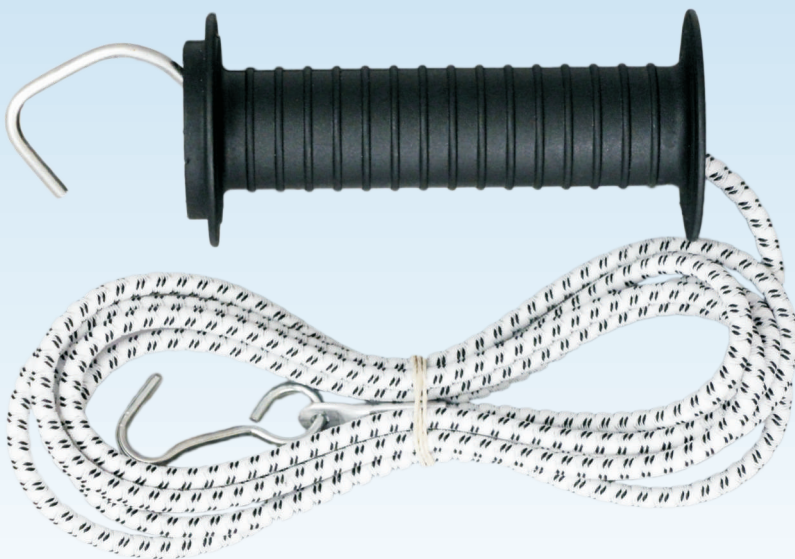

IVO / 100

40% plus résistant !

réf. 650 706

3 415 166 507 060

KIT BARRIERE CHEVAL

Cordon Ø8 mm = Meilleure Visibilité !

Poignée plus grosse = Meilleure Isolation

réf. 665.402