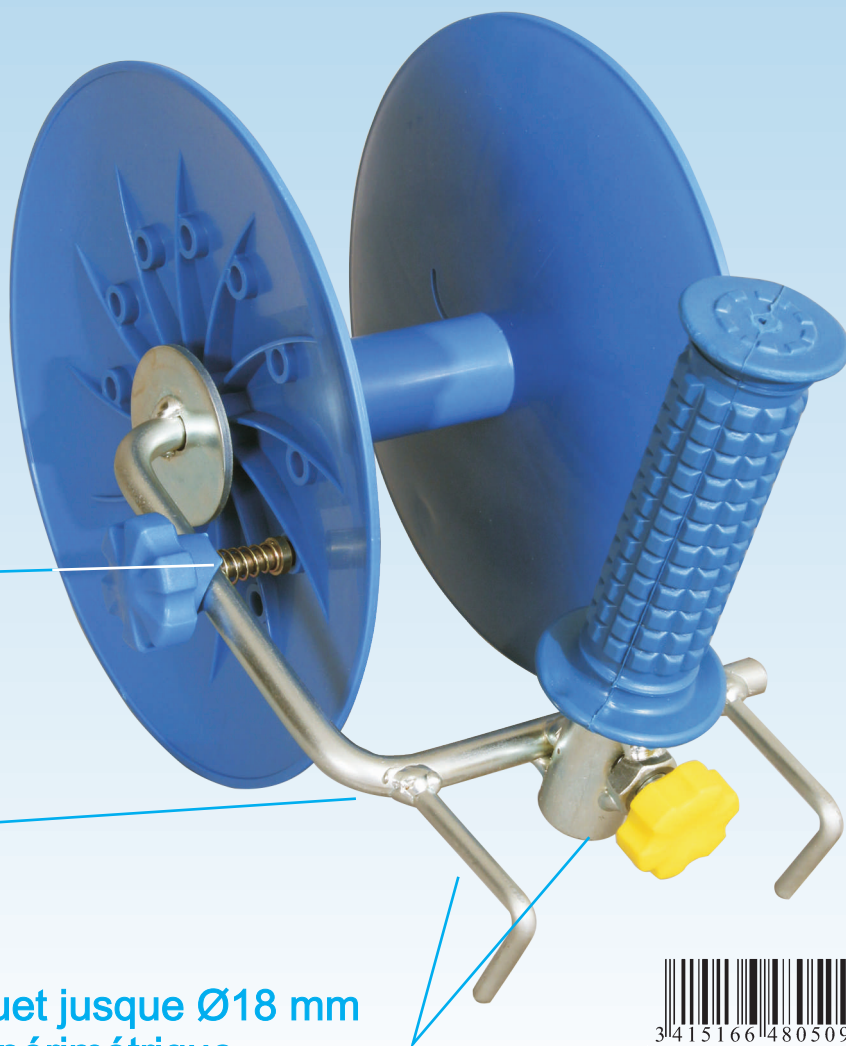

## ENROULEUR DE PARCELLEMENT

Bobine interchangeable

Grand Volume  
600 M de fil standard

Taquet de blocage  
en acier

Support en Galva  
Très robuste !

Fixation sur piquet jusque Ø18 mm  
ou sur fil périmétrique