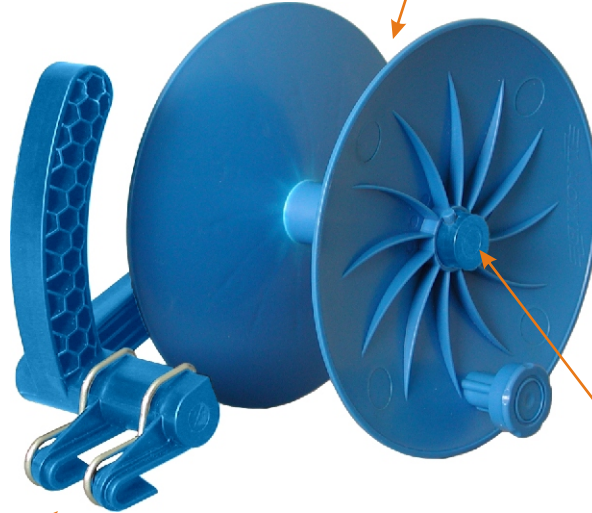

LACME®

Enrouleur Easyroll 3

NOUVEAU DESIGN !

Volume augmenté
600 M de fil standard

Bobine souple
plus résistante

Changement facile de bobine

Crochets renforcés métal

Taquet de blocage
bobine

Bobine disponible séparément

Easyroll 3

Réf. : 647.900

3 415166 479008

Bobine easy 3

Réf. : 647.915

3 415166 479152

Usines LACME, route du Lude, 72200 La Flèche
Tél. : 02 43 94 13 45 - Fax : 02 43 45 24 25
www.lacme.com