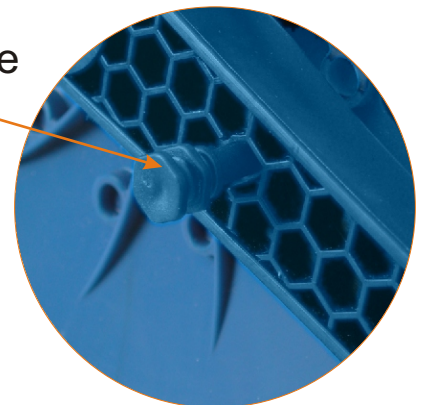

LACME®

Enrouleur Easyroll 3

NOUVEAU DESIGN !

Volume augmenté
600 M de fil standard

Bobine souple
plus résistante

Changement facile de bobine

Crochets renforcés métal

Taquet de blocage
bobine

Bobine disponible séparément

Easyroll 3

Réf. : 647.900

3 415166 479008

Bobine easy 3

Réf. : 647.915

3 415166 479152

Usines LACME, route du Lude, 72200 La Flèche
Tél. : 02 43 94 13 45 - Fax : 02 43 45 24 25
www.lacme.com