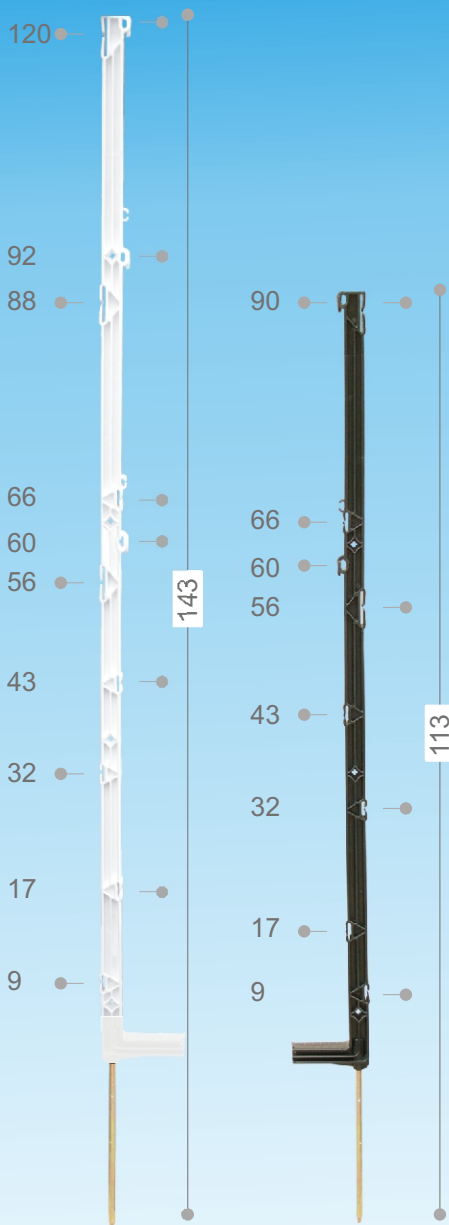

# Piquets ISOPOST 110 140

- Piquet de clôture auto-isolant pour fil, cordon ( $\varnothing < 6$  mm) et ruban jusqu'à 40 mm.
- Robuste - conçu pour durer.
- Nouveau talon profilé

- Passages fil indépendants des passages ruban assurant une mise en place ultra rapide - en marchant - du fil de clôture.
- 9 isolateurs dont 2 spécifiques fil/cordon sur ISOPOST 110 et 11 isolateurs dont 3 spécifiques fil/cordon sur ISOPOST 140.

**Isopost 140**

Réf. : 640.300

3 415 166 403 003

**Isopost 110**

Réf. : 640.400

3 415 166 404 000

Caractéristiques et photographies non contractuelles et susceptibles d'évoluer à tout moment. 05/11/12/08