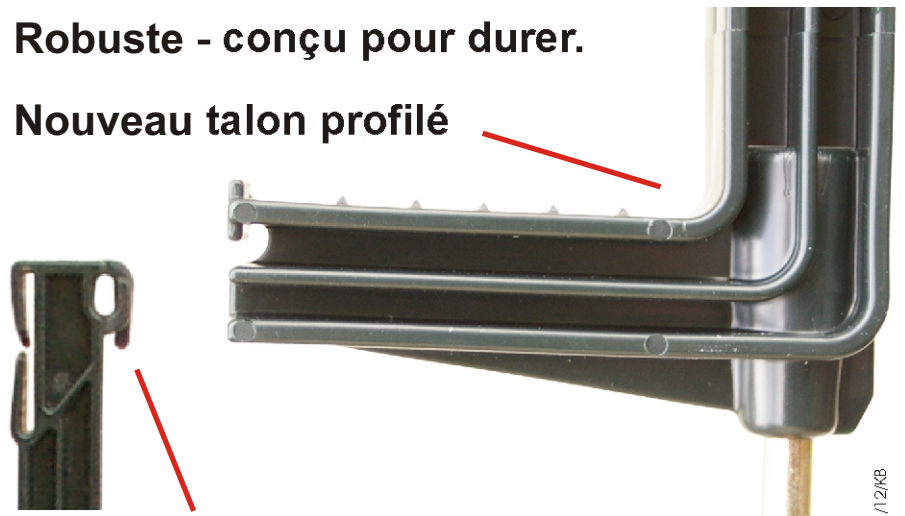

# Piquets ISOPOST 110 140

- Piquet de clôture auto-isolant pour fil, cordon ( $\varnothing < 6$  mm) et ruban jusqu'à 40 mm.
- Robuste - conçu pour durer.
- Nouveau talon profilé

- Passages fil indépendants des passages ruban assurant une mise en place ultra rapide - en marchant - du fil de clôture.
- 9 isolateurs dont 2 spécifiques fil/cordon sur ISOPOST 110 et 11 isolateurs dont 3 spécifiques fil/cordon sur ISOPOST 140.