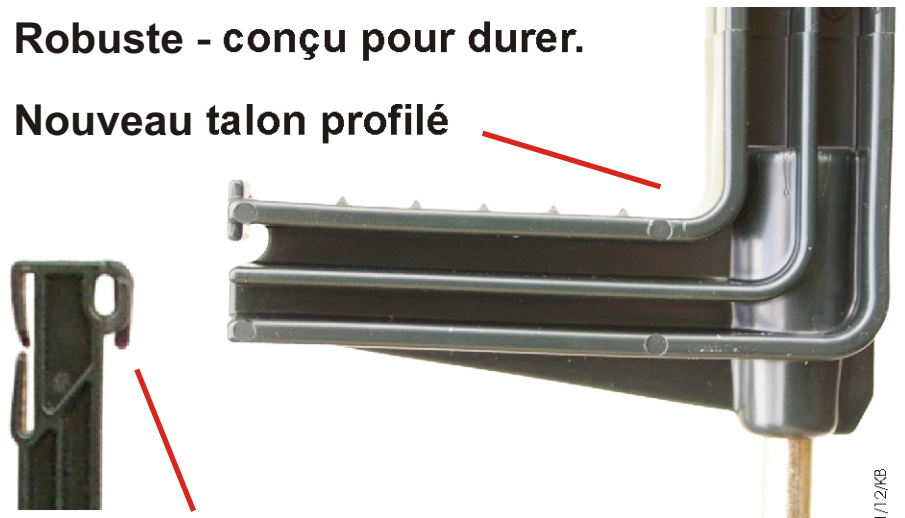

# Piquets ISOPOST 110

# 140

- Piquet de clôture auto-isolant pour fil, cordon ( $\varnothing < 6$  mm) et ruban jusqu'à 40 mm.
- Robuste - conçu pour durer.
- Nouveau talon profilé

- Passages fil indépendants des passages ruban assurant une mise en place ultra rapide - en marchant - du fil de clôture.
- 9 isolateurs dont 2 spécifiques fil/cordon sur ISOPOST 110 et 11 isolateurs dont 3 spécifiques fil/cordon sur ISOPOST 140.