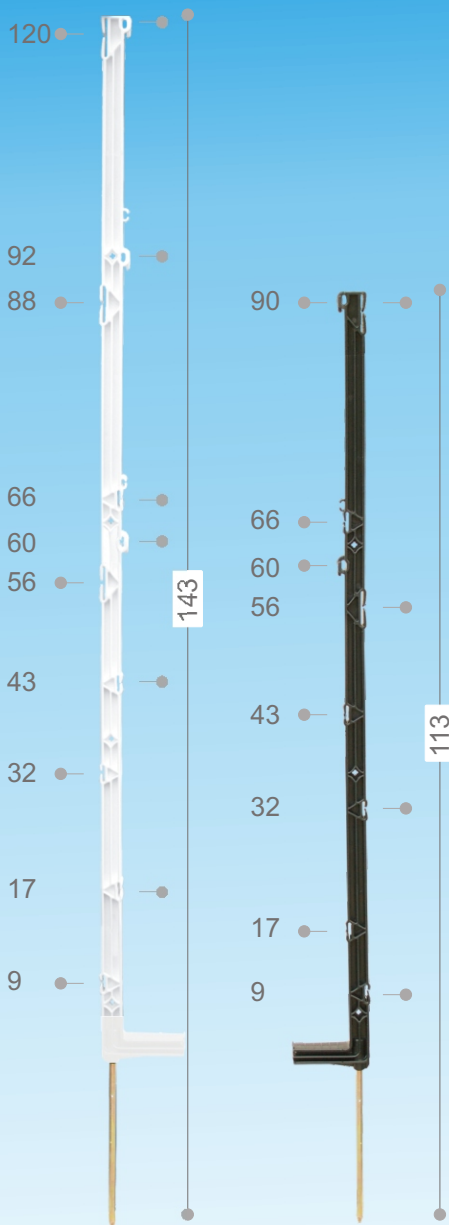

# Piquets ISOPOST 110

# 140

- Piquet de clôture auto-isolant pour fil, cordon ( $\varnothing < 6$  mm) et ruban jusqu'à 40 mm.
- Robuste - conçu pour durer.
- Nouveau talon profilé

- Passages fil indépendants des passages ruban assurant une mise en place ultra rapide - en marchant - du fil de clôture.
- 9 isolateurs dont 2 spécifiques fil/cordon sur ISOPOST 110 et 11 isolateurs dont 3 spécifiques fil/cordon sur ISOPOST 140.