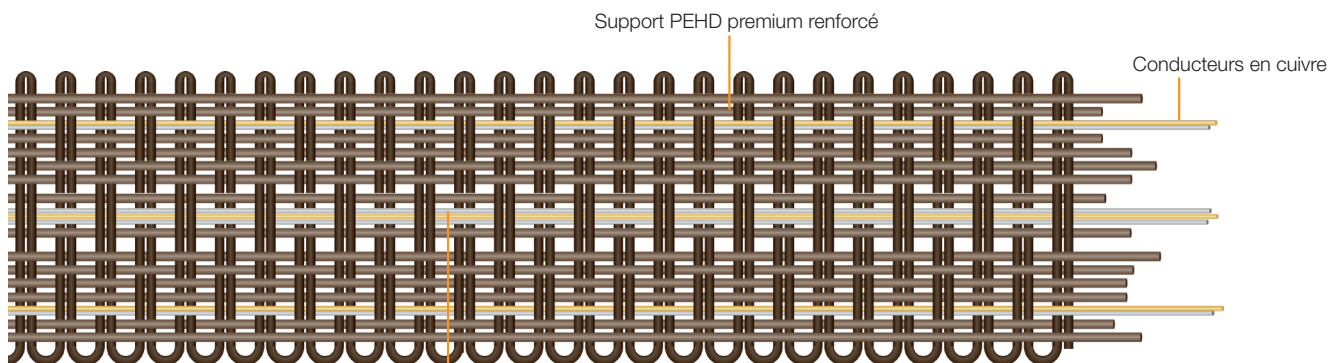

ZOOM SUR... LE MAILLAGE DES RUBANS

Support PEHD premium renforcé

Conducteurs en cuivre

Groupe exclusif des conducteurs :

- Résistance à l'étincelle
- Ré-électrification permanente