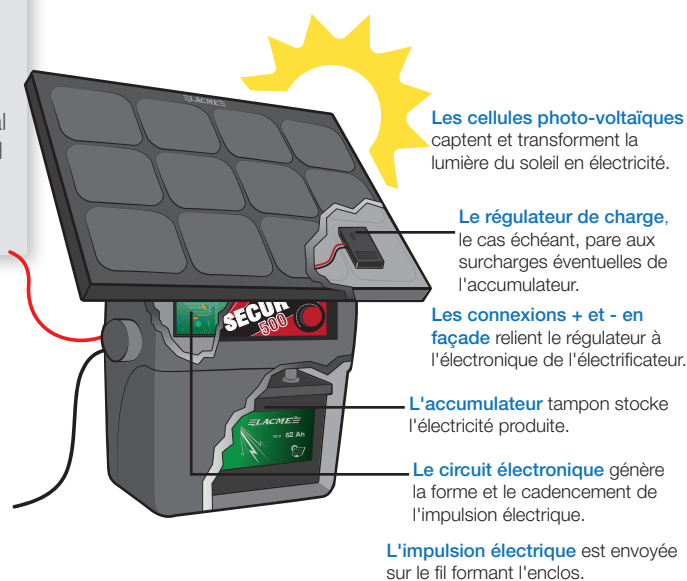

Comment ça marche ?

Nom Produit	Référence(s)	Voltage crête (KV)	Voltage sous 500 Ohm (KV)		Distance électrifiable	Conditions idéales	Conditions moyennes	Conditions mauvaises
Secur Sun 33 W	613901	15 KV	4.6 KV	6J/5J	250 Km	50 Km 200 Ha	30 Km 120 Ha	12 Km 48 Ha