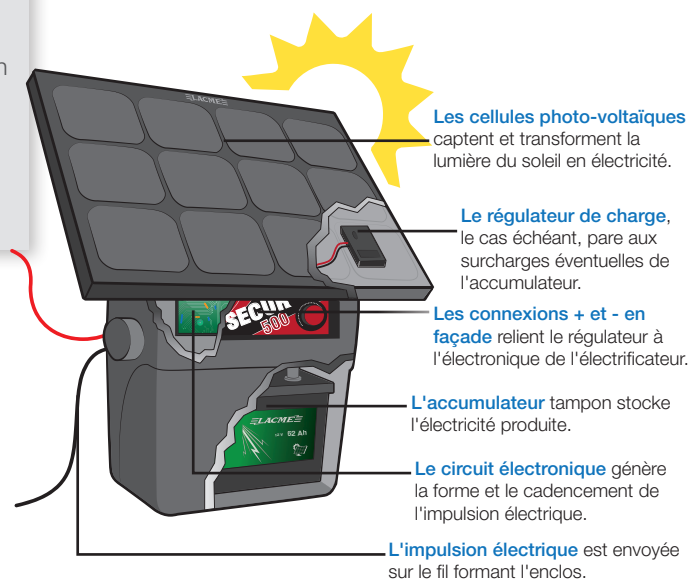

Nom Produit	Référence(s)	Voltage crête (KV)	Voltage sous 500 Ohm (KV)		Distance électrifiable	Conditions idéales	Conditions moyennes	Conditions mauvaises
Secur Star 14 W	613501	15 KV	4.3 KV	2.5J/2J	100 Km	25 Km 100 Ha	8 Km 32 Ha	4 Km 16 Ha