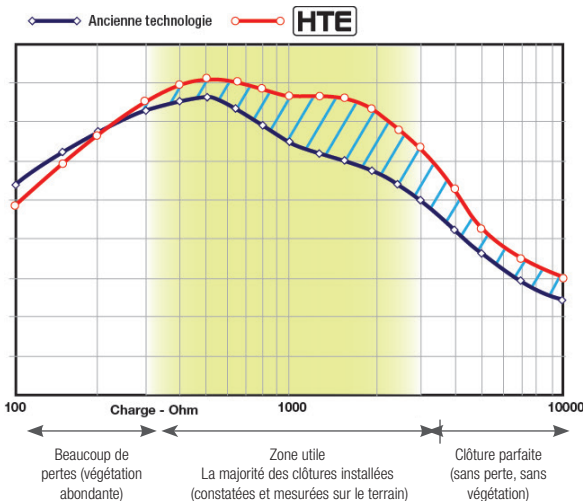

230 V

L'efficacité simplifiée

Réf. : 606002

SECUR 2300 - HTE

- Puissant et efficace
- Garde et protection des cultures
- Technologie HTE

Électrificateur puissant pour animaux difficiles. Adapté aux clôtures longues ou mal isolées, c'est l'appareil universel pour l'équipement d'une exploitation moyenne.

Caractéristiques techniques :

Electrificateur secteur 13 000 V / 3 J, deux bornes de sortie. Technologie HTE.

Jusqu'à 1 Joule en plus disponible en zone utile !

Une tension impressionnante en toute circonstance.

Nom Produit	Référence(s)	Voltage crête (KV)	Voltage sous 500 Ohm (KV)		Distance électrifiable	Conditions idéales	Conditions moyennes	Conditions mauvaises
Secur 2300 - HTE	606002	13 KV	5 KV	5J/3J	140 Km	25 Km 100 Ha	7 Km 28 Ha	3 Km 10 Ha