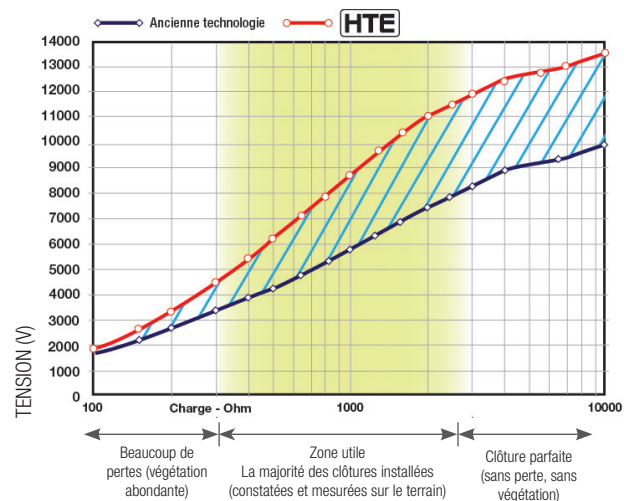

230 V

L'efficacité simplifiée

Réf. : 606002

SECUR 2300 - HTE

- Puissant et efficace
- Garde et protection des cultures
- Technologie HTE

Électrificateur puissant pour animaux difficiles. Adapté aux clôtures longues ou mal isolées, c'est l'appareil universel pour l'équipement d'une exploitation moyenne.

Caractéristiques techniques :

Electrificateur secteur 13 000 V / 3 J, deux bornes de sortie. Technologie HTE.

Jusqu'à 1 Joule en plus disponible en zone utile !

Une tension impressionnante en toute circonstance.

Nom Produit	Référence(s)	Voltage crête (KV)	Voltage sous 500 Ohm (KV)		Distance électrifiable	Conditions idéales	Conditions moyennes	Conditions mauvaises
Secur 2300 - HTE	606002	13 KV	5 KV	5J/3J	140 Km	25 Km 100 Ha	7 Km 28 Ha	3 Km 10 Ha