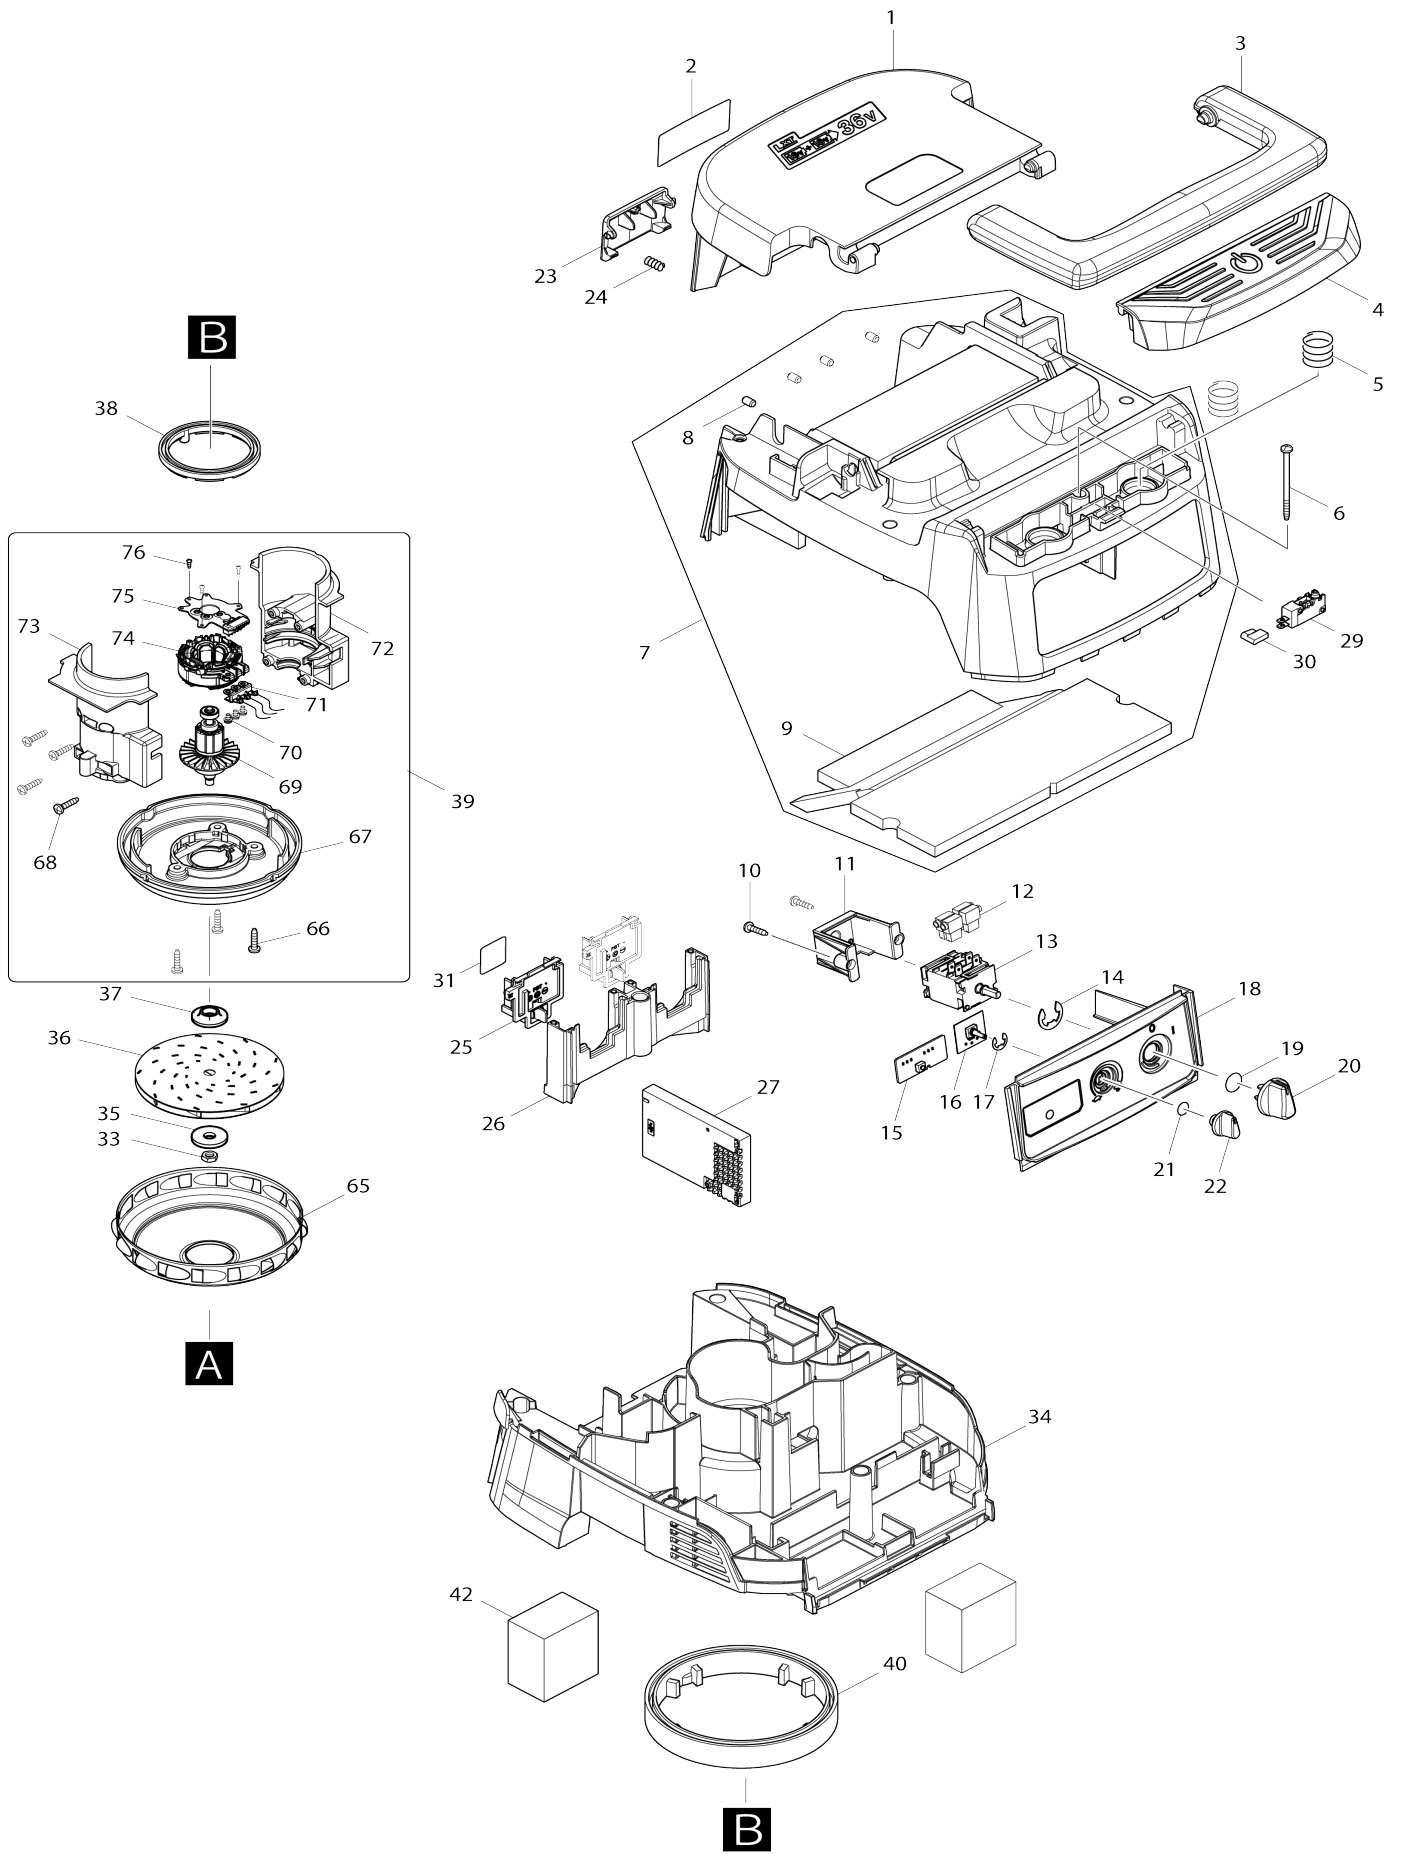

Model No.DVC155L CORDLESS VACUUM CLEANER