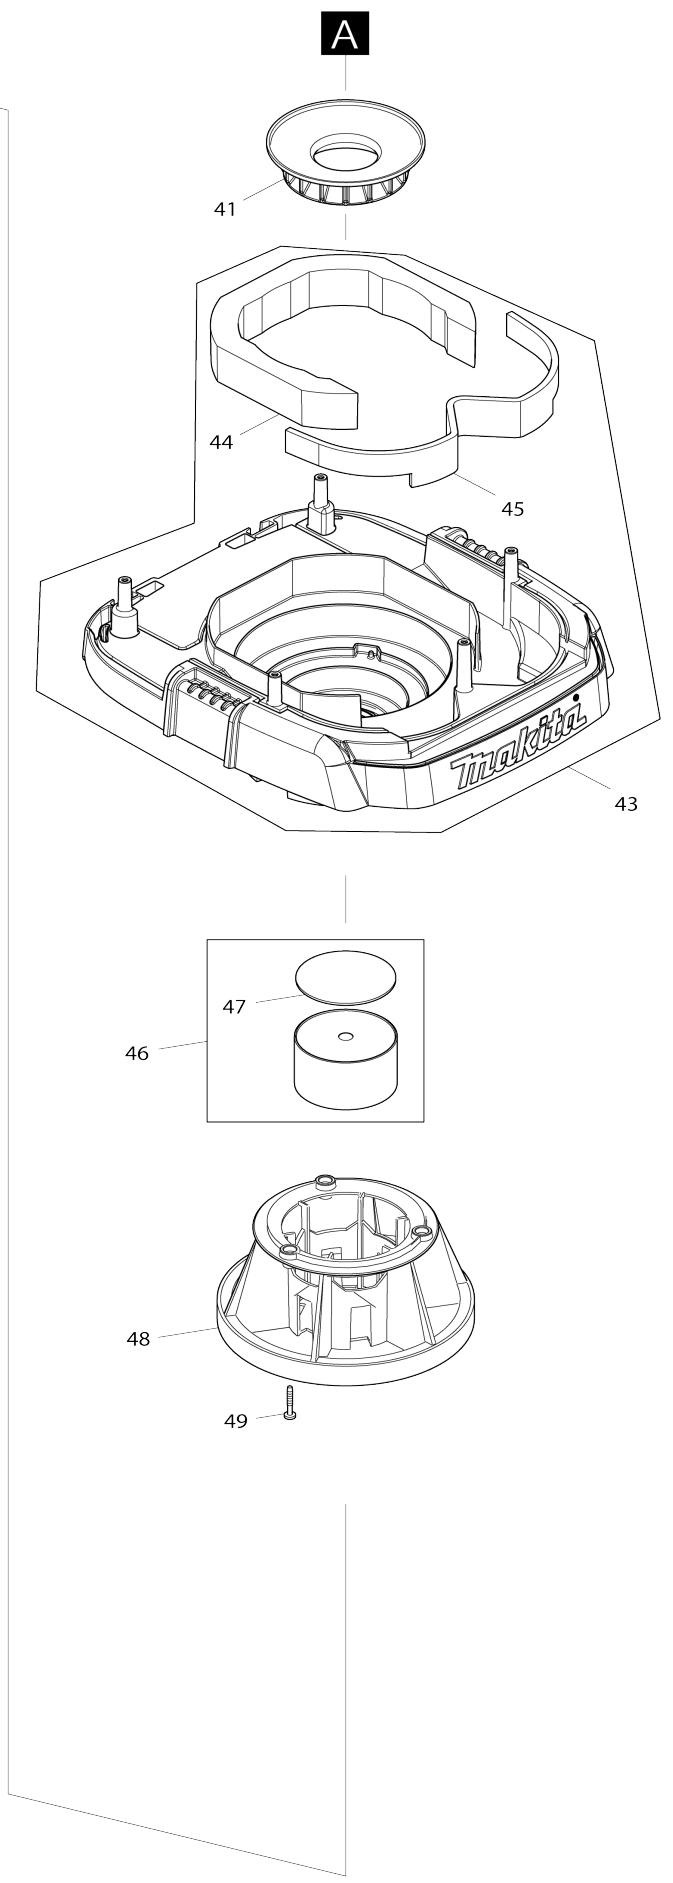

# Model No.DVC155L CORDLESS VACUUM CLEANER

# Model No.DVC155L CORDLESS VACUUM CLEANER

Numéro d'article	N ° de pièces	Description	Interchangeabilité	Q'ty	Nouvelle / ancienne	Note 1	Note 2
001	143174-5	Couvercle de batterie complet		1			
C10	891977-8	Étiquette d'avertissement		1			
002	857B71-8	Plaque signalétique DVC155L		1			
003	455734-4	Manche		1			
004	459262-1	Bouton d'interrupteur		1			
005	234273-5	Ressort boudin 20		2			
006	266340-8	Vis taraudeuse à tête bombée 4X 65		6			
007	144409-7	Capuchon cpl		1			
D10		INC. 8,9					
008	263005-3	Cheville caoutchouc 6		4			
009	424688-6	Amortisseur superieur		1			
010	266326-2	Vis taraudeuse à tête bombée 4X 18		2			
011	451343-7	Support de commutateur		1			
012	686023-8	Boitier de cosse		4			
013	650622-2	Interrupteur		1			
014	961062-2	Circlip (EXT) E-12		1			
015	620649-6	Circuit led		1			
016	631922-9	Sous controleur		1			
017	961013-5	Circlip (EXT) E-7		1			
018	144479-6	Base d'inter cpl		1			
C10	812D41-6	Étiquette d'indication		1			
019	213176-6	Joint torique 14		1			
020	455733-6	Gâchette allongée		1			
021	213054-0	Joint torique 9		1			
022	451344-5	Regulateur d'interrupteur		1			
023	455728-9	Crochet couvercle battery		1			
024	231240-1	Ressort boudin 7		1			
025	644808-8	Borne		2			
026	455729-7	Base terminal		1			
027	620639-9	Contrôleleur		1			
029	651910-0	Interrupteur D2VW-01-3HS		1			
030	686039-3	Boitier de cosse		1			
031	857B79-2	Numéro de série. étiquette DVC155L		1			
033	252268-6	Écrou hexagonal M6		1			
034	412581-6	Séparateur		1			
035	253752-4	Rondelle plate 8		1			
036	240178-9	Ventilateur 104		1			
037	313062-2	Flasque		1			
038	424685-2	Bague en caoutchouc 60		1			
039	127602-8	Ensemble moteur		1			
D10		INC. 66-76					
040	424686-0	Bague en caoutchouc 120		1			
041	422590-7	Bague de support		1			
042	424690-9	Filtre de bloc arrière		2			
043	143175-3	Couvercle de reservoir cpl		1			