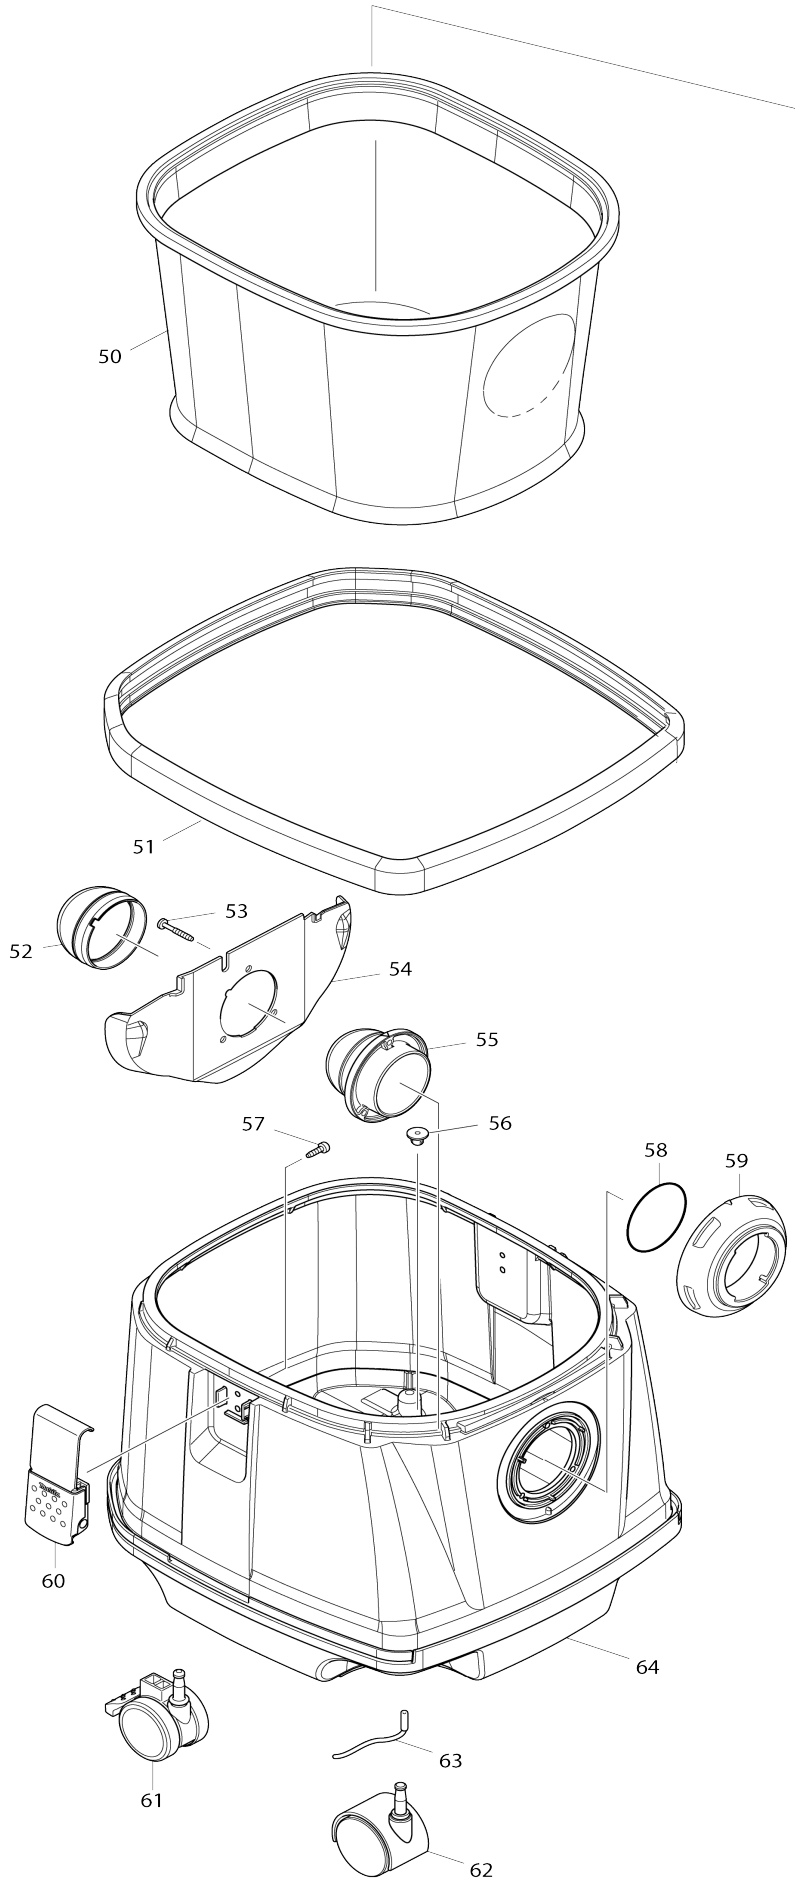

# Model No.DVC155L CORDLESS VACUUM CLEANER

# Model No.DVC155L CORDLESS VACUUM CLEANER

Numéro d'article	N ° de pièces	Description	Interchangeabilité	Q'ty	Nouvelle / ancienne	Note 1	Note 2
001	143174-5	Couvercle de batterie complet		1			
C10	891977-8	Étiquette d'avertissement		1			
002	857B71-8	Plaque signalétique DVC155L		1			
003	455734-4	Manche		1			
004	459262-1	Bouton d'interrupteur		1			
005	234273-5	Ressort boudin 20		2			
006	266340-8	Vis taraudeuse à tête bombée 4X 65		6			
007	144409-7	Capuchon cpl		1			
D10		INC. 8,9					
008	263005-3	Cheville caoutchouc 6		4			
009	424688-6	Amortisseur superieur		1			
010	266326-2	Vis taraudeuse à tête bombée 4X 18		2			
011	451343-7	Support de commutateur		1			
012	686023-8	Boitier de cosse		4			
013	650622-2	Interrupteur		1			
014	961062-2	Circlip (EXT) E-12		1			
015	620649-6	Circuit led		1			
016	631922-9	Sous controleur		1			
017	961013-5	Circlip (EXT) E-7		1			
018	144479-6	Base d'inter cpl		1			
C10	812D41-6	Étiquette d'indication		1			
019	213176-6	Joint torique 14		1			
020	455733-6	Gâchette allongée		1			
021	213054-0	Joint torique 9		1			
022	451344-5	Regulateur d'interrupteur		1			
023	455728-9	Crochet couvercle battery		1			
024	231240-1	Ressort boudin 7		1			
025	644808-8	Borne		2			
026	455729-7	Base terminal		1			
027	620639-9	Contrôleleur		1			
029	651910-0	Interrupteur D2VW-01-3HS		1			
030	686039-3	Boitier de cosse		1			
031	857B79-2	Numéro de série. étiquette DVC155L		1			
033	252268-6	Écrou hexagonal M6		1			
034	412581-6	Séparateur		1			
035	253752-4	Rondelle plate 8		1			
036	240178-9	Ventilateur 104		1			
037	313062-2	Flasque		1			
038	424685-2	Bague en caoutchouc 60		1			
039	127602-8	Ensemble moteur		1			
D10		INC. 66-76					
040	424686-0	Bague en caoutchouc 120		1			
041	422590-7	Bague de support		1			
042	424690-9	Filtre de bloc arrière		2			
043	143175-3	Couvercle de reservoir cpl		1			