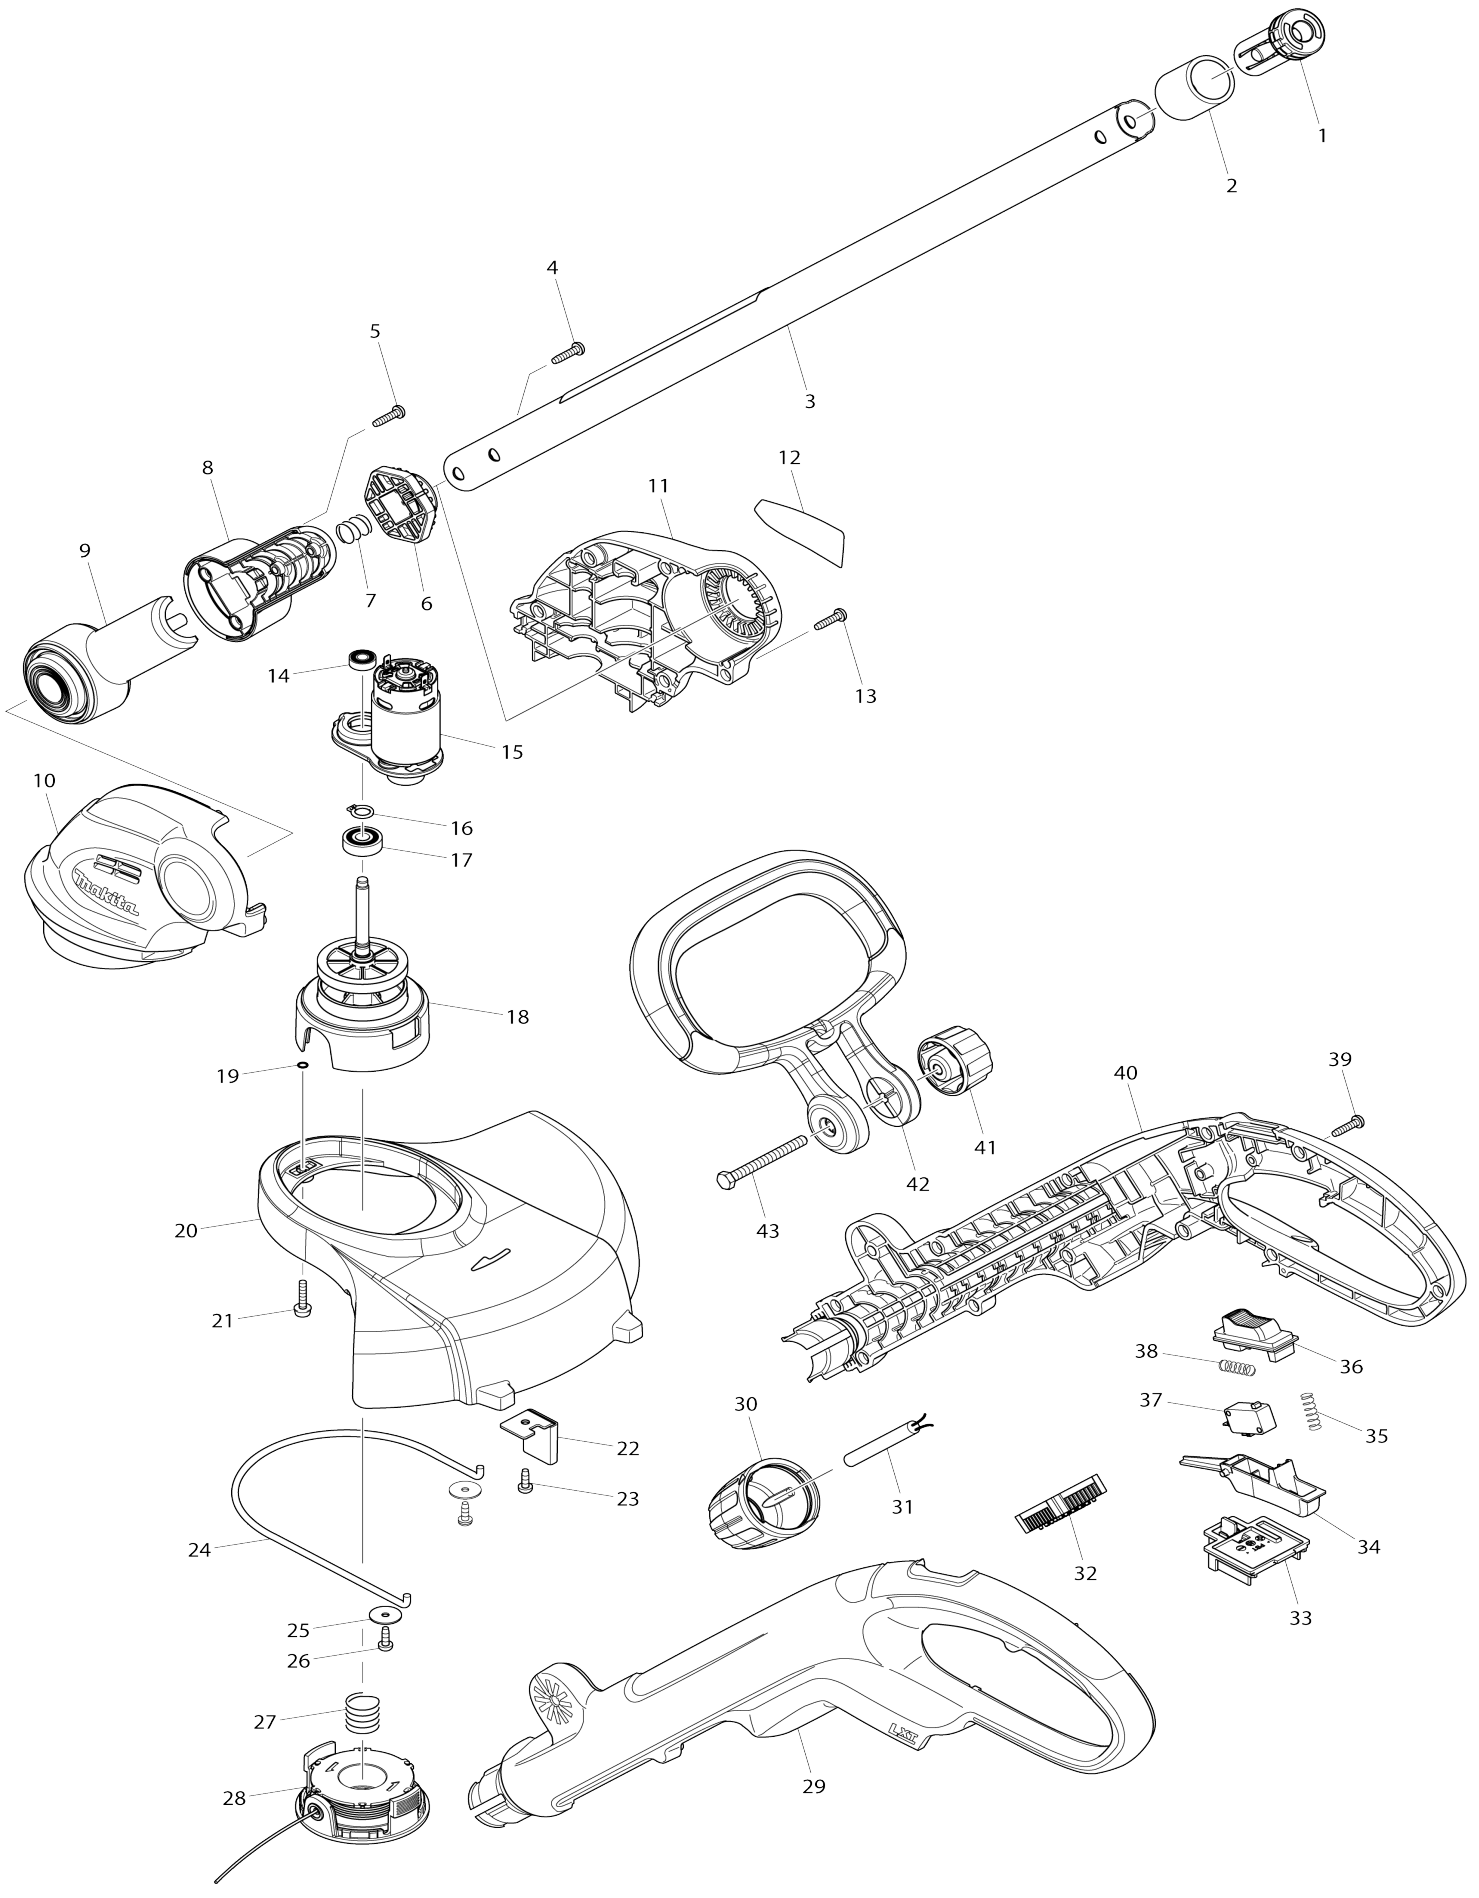

Model No.DUR181

# Model No.DUR181

Numéro d'article	N ° de pièces	Description	Intercangeabilité	Q'ty	Nouvelle / ancienne	Note 1	Note 2
001	453357-2	Bouchon de tuyau		1			
002	422089-2	Manchon en caoutchouc 25		1			
003	141339-3	Tuyau 25 complet		1			
C10	890862-2	Étiquette d'avertissement		1			
004	265995-6	Vis taraudeuse à tête bombée 4X18		2			
005	265995-6	Vis taraudeuse à tête bombée 4X18		2			
006	451896-6	Bouton de déverrouillage B		1			
007	231113-8	Ressort boudin 12		1			
008	188870-8	Ensemble du porte-tuyau		1			
D10		INC. 9					
009	188870-8	Ensemble du porte-tuyau		1			
D10		INC. 8					
010	187413-3	Ensemble du carter du moteur		1	*		
C10	263002-9	Cheville caoutchouc 4		2	*		
C20	263005-3	Cheville caoutchouc 6		2	*		
C30	931102-0	Écrou hexagonal M4		2	*		
D10		INC. 11					
010-1	187413-3	Ensemble du carter du moteur	O	1			
C10	263002-9	Cheville caoutchouc 4		2			
C20	263005-3	Cheville caoutchouc 6		2			
C30	931102-0	Écrou hexagonal M4		2			
D10		INC. 11					
011	187413-3	Ensemble du carter du moteur		1	*		
C10	263002-9	Cheville caoutchouc 4		2	*		
C20	263005-3	Cheville caoutchouc 6		2	*		
C30	931102-0	Écrou hexagonal M4		2	*		
D10		INC. 10					
011-1	187413-3	Ensemble du carter du moteur	O	1			
C10	263002-9	Cheville caoutchouc 4		2			
C20	263005-3	Cheville caoutchouc 6		2			
C30	931102-0	Écrou hexagonal M4		2			
D10		INC. 10					
012	815V40-5	Plaque signalétique DUR181		1			
013	265995-6	Vis taraudeuse à tête bombée 4X18		5			
014	210006-2	Roulement à billes 696ZZ		1			
015	629932-8	Moteur dc		1			
016	961004-6	Circlip extérieur S-8		1			
017	211032-4	Roulement à billes 608ZZ		1			
018	141338-5	Arbre-pignon complet		1			
C10	227283-9	Engrenage droit 48		1			
C20	266744-4	Vis à tête cylindrique M4X8		1			
C30	326159-8	Arbre-pignon		1			
C40	453360-3	Support de bobine		1			
019	213023-1	Joint torique 4		2			
020	453353-0	Coque de protection		1			