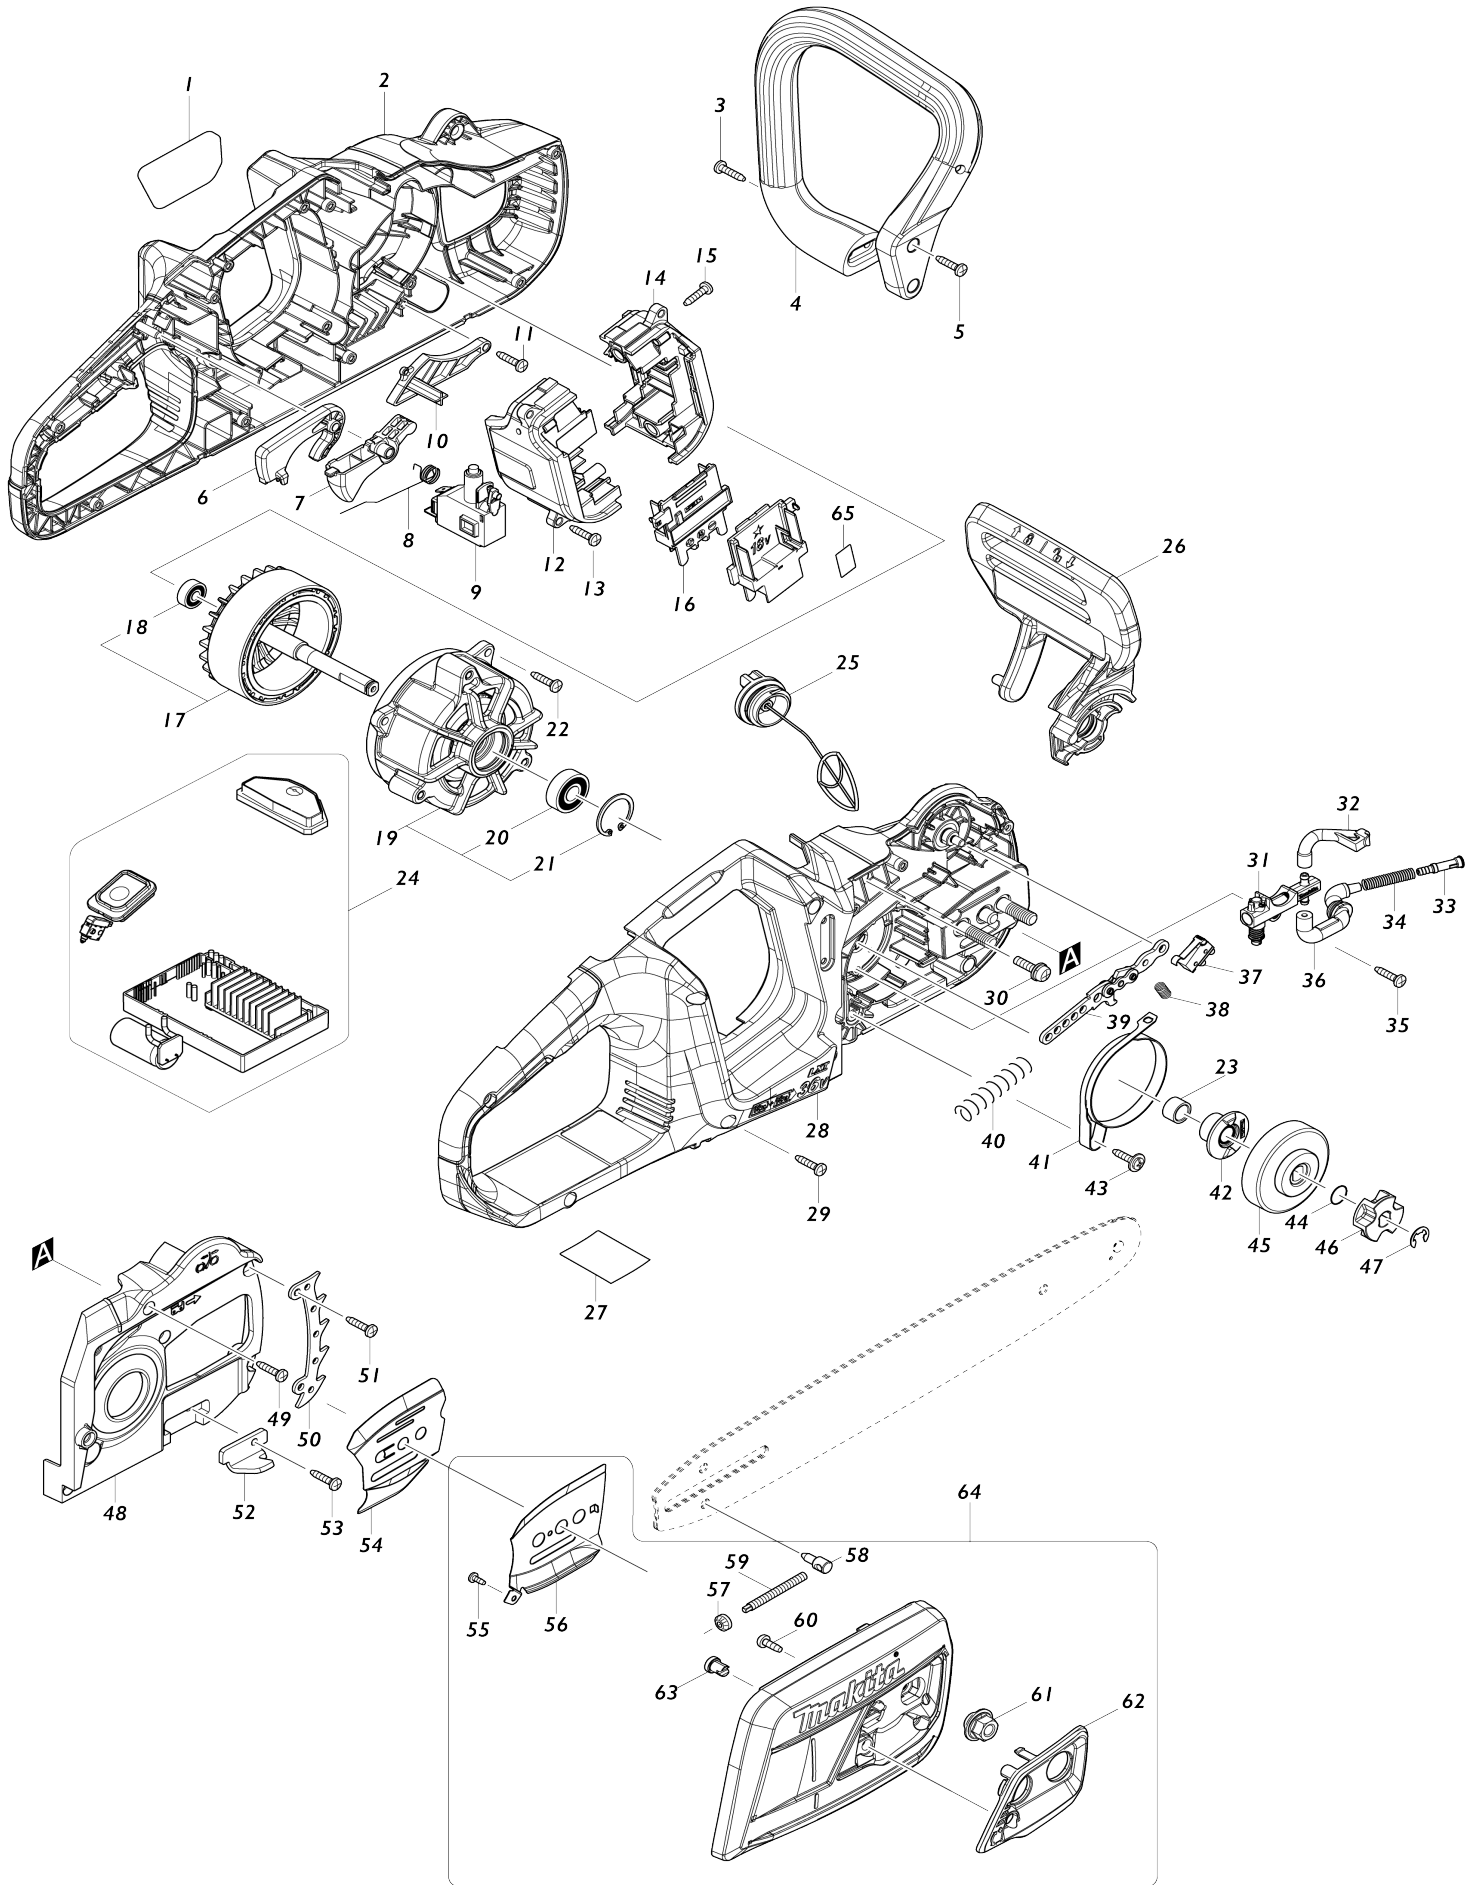

Model No.DUC355 350MM CORDLESS CHAIN SAW

Model No.DUC355 350MM CORDLESS CHAIN SAW

Numéro d'article	N ° de pièces	Description	Intercangeabilité	Q'ty	Nouvelle / ancienne	Note 1	Note 2
001	818F45-8	Modèle no. étiquette DUC355		1			
002	183K81-6	Ensemble du logement		1	*		
C10	812D15-7	Étiquette d'avertissement		1	*		
D10		INC. 28					
002-1	183K81-6	Ensemble du logement	O	1			
C10	812D15-7	Étiquette d'avertissement		1			
D10		INC. 28					
003	266326-2	Vis taraudeuse à tête bombée 4X18		2			
004	457007-1	Poignée avant		1			
005	266326-2	Vis taraudeuse à tête bombée 4X18		2			
006	457013-6	Levier à crans		1			
007	457006-3	Gâchette allongée		1			
008	232318-3	Ressort de torsion 10		1			
009	650781-2	Interrupteur C3JW-6B-P		1			
010	457010-2	Couvercle du logement L		1			
011	266326-2	Vis taraudeuse à tête bombée 4X18		1			
012	183F15-9	Ensemble de la boîte à bornes		1			
C10	263005-3	Cheville caoutchouc 6		4			
D10		INC. 14					
013	266326-2	Vis taraudeuse à tête bombée 4X18		4			
014	183F15-9	Ensemble de la boîte à bornes		1			
C10	263005-3	Cheville caoutchouc 6		4			
D10		INC. 12					
015	266326-2	Vis taraudeuse à tête bombée 4X18		2			
016	643874-2	Borne		2			
017	519411-3	Induit complet		1			
D10		INC. 18					
018	210028-2	Roulement à billes 606ZZ		1			
019	592H45-5	Ensemble du redresseur		1	*		
D10		INC. 20,21					
019-1	590094-8	STATOR ASSY	O	1			
D10		INC. 20,21					
020	210059-1	Roulement à billes 6000DDW		1	*		
020-1	210274-7	Roulement à billes 6000DDW	O	1			
021	962105-3	Circlip int R-26		1			
022	266326-2	Vis taraudeuse à tête bombée 4X18		3			
023	257402-3	Manche 10		1			
024	144254-0	Contrôleur cpl		1	*		
024-1	141G22-4	Contrôleur cpl	<	1			
025	168508-1	Bouchon de réservoir complet		1	*		
C10	213355-6	Joint torique 25		1	*		
025-1	162A04-7	Bouchon de réservoir complet	O	1			
C11	213A11-4	Joint torique 25	O	1			