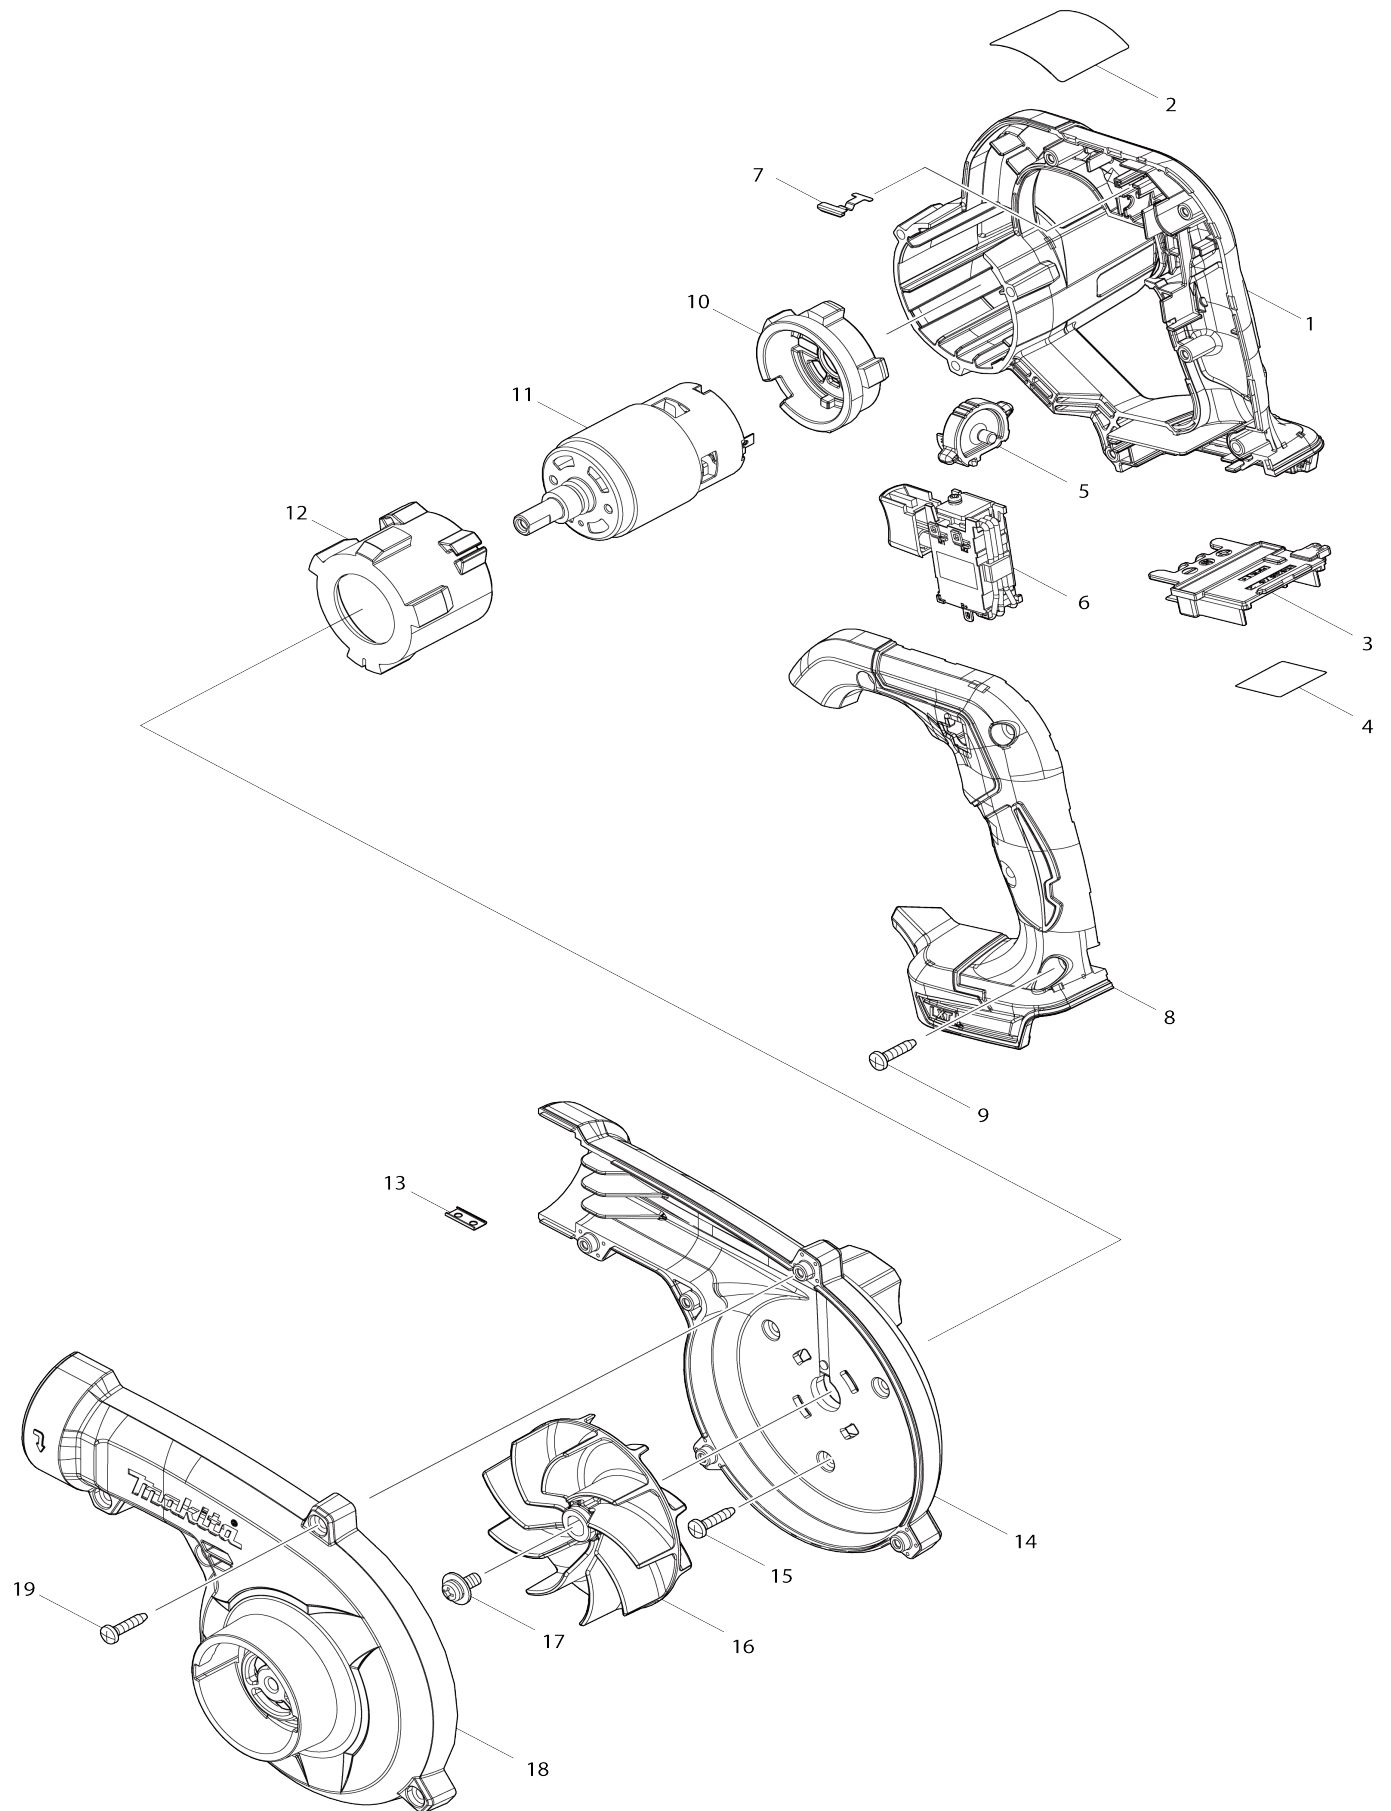

Model No.DUB186 CORDLESS BLOWER

Model No.DUB186 CORDLESS BLOWER

Numéro d'article	N ° de pièces	Description	Interchangeabilité	Q'ty	Nouvelle / ancienne	Note 1	Note 2
001	183P63-8	Ensemble du carter du moteur		1			
D10		INC. 8					
002	856X46-6	Plaque signalétique DUB186		1			
003	643874-2	Borne		1			
004	856X53-9	Numéro de série. étiquette DUB186		1			
005	412573-5	Cadran		1			
006	632P93-1	Unité d'interrupteur		1	*		
006-1	632R69-0	Unité d'interrupteur	<	1			
C10	654086-2	Réceptacle 42486-2		2			
007	232620-4	Ressort à lame		1			
008	183P63-8	Ensemble du carter du moteur		1			
D10		INC. 1					
009	266326-2	Vis taraudeuse à tête bombée 4X18		5			
010	422589-2	Capot de moteur B		1			
011	629484-9	Moteur dc		1			
012	422588-4	Capot de moteur A		1			
013	345998-7	Plaque de fixation		1			
014	140U56-8	Carcasse ventilateur complete		1			
C10	8012T7-9	Étiquette d'avertissement		1			
015	266326-2	Vis taraudeuse à tête bombée 4X18		3			
016	240210-9	Ventilateur 85		1			
017	265B25-5	Vis à tête cylindrique M5X12 WG		1			
018	412572-7	Couvercle du ventilateur		1			
019	266326-2	Vis taraudeuse à tête bombée 4X18		5			
A02	191G09-6	Ensemble d'assemblage de buse pour jardin		1			
C10	412574-3	Joint		1			
E01	807950-8	Étiquette sonore 95DB		1			
F06	192236-6	Kit de buse d'ancrage		1			

Veuillez indiquer les pièces n ° lorsque votre commande.

Date d'impression 06/06/2024