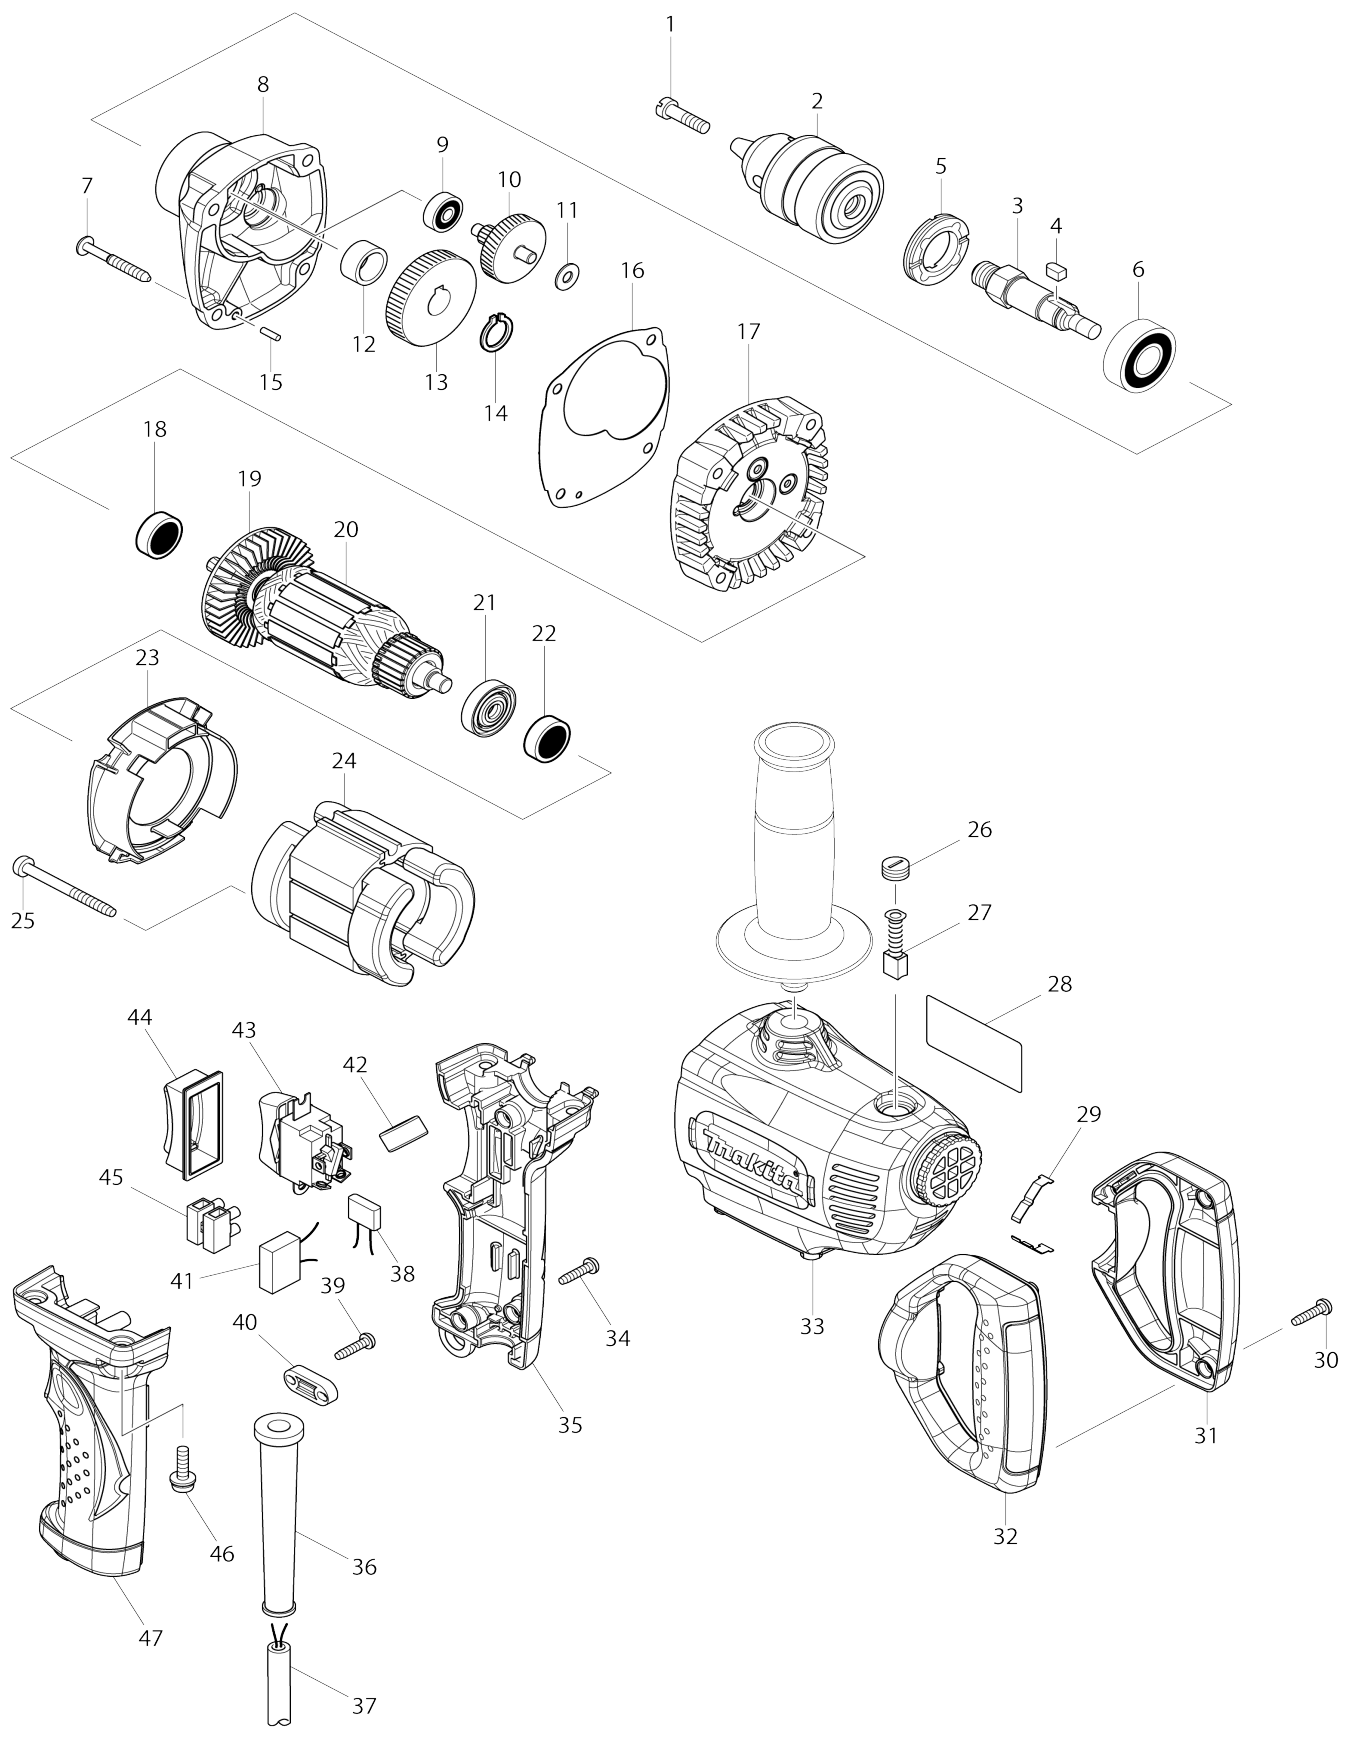

Model No.DS4011 PERCEUSE CHARPENTE 13MM 750W

Model No.DS4011 PERCEUSE CHARPENTE 13MM 750W

Numéro d'article	N ° de pièces	Description	Interchangeabilité	Q'ty	Nouvelle / ancienne	Note 1	Note 2
001	251441-5	Vis à tête fraisée fendue M6X22		1			
002	193822-6	Ensemble du mandrin à foret 13		1			
C10	763430-3	Clé de mandrin S13		1			
003	325494-1	Broche		1			
004	254211-1	Clavette carree 5		1			
005	285807-7	Pièce de retenue de roulement 22-36		1			
006	211206-7	Roulement à billes 6202LLB		1	*		
006-1	210306-0	BALL BEARING 6202 LLB	O	1			
007	266211-9	Vis taraudeuse à tête bombée 5X40		4			
008	140620-9	Carter d'engrenage complet		1			
009	211016-2	Roulement à billes 626LLB		1			
010	226028-2	Engrenage complet 7-41		1	*		
010-1	227A81-7	Engrenage complet 7-41	S	1			
011	261008-1	Rondelle fibre 6		1			
012	257018-4	Anneau 15		1			
013	221261-1	Engrenage droit 47		1			
014	961054-1	Circlip extérieur S-14		1			
015	256180-2	Goupille 3		1			
016	452066-0	Joint		1			
017	140619-4	Couvercle du carter d'engrenage complet		1	*		
017-1	141R16-5	Couvercle du carter d'engrenage complet	S	1			
018	211031-6	Roulement à billes 608LLB		1			
019	241850-6	Ventilateur 60		1			
020	513809-6	Assemblage armature 240V		1			
020		INC. 18,19,21,22					
021	681659-8	Rondelle isolante		1			
022	211031-6	Roulement à billes 608LLB		1			
023	452063-6	Chicane		1			
024	520075-8	Ensemble pour terrain 240V		1			
C10	654100-4	Cosse à anneau		2			
C20	654555-3	Manchon a sertir non isole 34130		2			
025	266095-5	Vis taraudeuse à tête bombée 5X55		2	*		
025-1	266418-7	Vis taraudeuse à tête bombée 5X55	O	2			
026	643550-8	Bouchon du support 5-8		2			
027	191940-4	Jeu de balai en carbone		1	*		
027-1	195010-1	Jeu de balai en carbone	O	1			
028	868446-4	Plaque signalétique DS4011		1			
029	232260-8	Ressort à lame		2			
030	265995-6	Vis taraudeuse à tête bombée 4X18		4	*		
030-1	265A48-7	Vis taraudeuse 4X18	O	4			
031	188921-7	Ensemble de la poignée		1			
031		INC. 32					