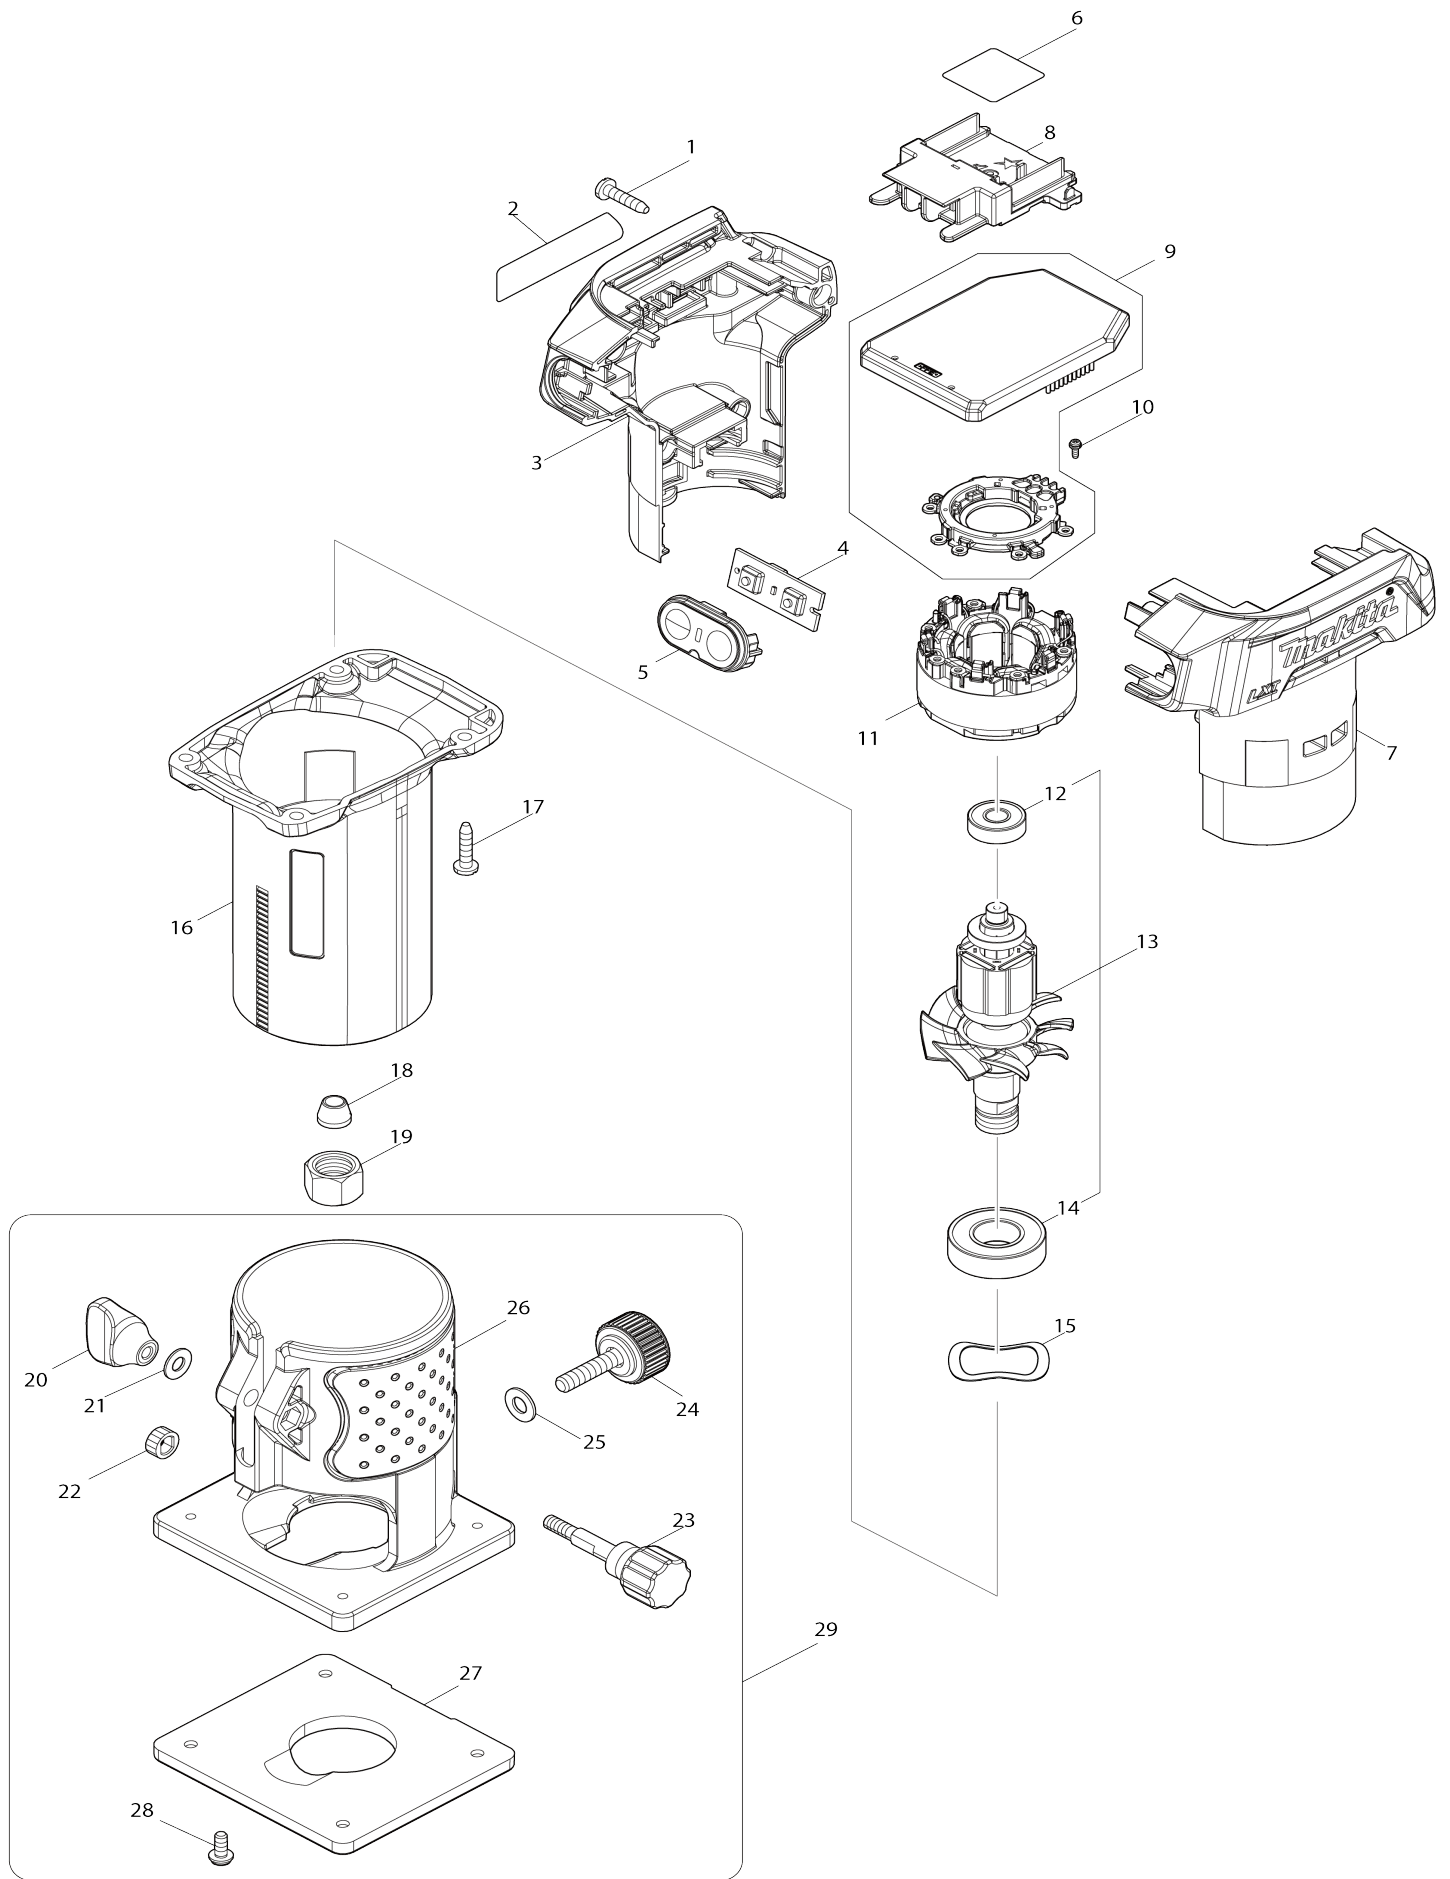

# Model No.DRT52 CORDLESS TRIMMER

Numéro d'article	N ° de pièces	Description	Intercangeabilité	Q'ty	Nouvelle / ancienne	Note 1	Note 2
001	266326-2	Vis taraudeuse à tête bombée 4X18		4			
002	8145G5-1	DRT52 NAME PLATE		1			
003	1830K8-7	HOUSING SET		1			
C10	263005-3	Cheville caoutchouc 6		2			
D10		INC. 7					
004	620P27-6	SWITCH CIRCUIT		1			
005	141V04-6	SWITCH PLATE COMPLETE		1			
006	8145G6-9	DRT52 SERIAL NO. LABEL		1			
007	1830K8-7	HOUSING SET		1			
C10	263005-3	Cheville caoutchouc 6		2			
D10		INC. 3					
008	643874-2	Borne		1			
009	620P26-8	CONTROLLER		1			
010	652119-7	Vis à tête cylindrique M2X6		6			
011	629C71-2	STATOR		1			
012	210017-7	Roulement à billes 607DDW		1			
013	519858-1	ROTOR ASSEMBLY		1			
D10		INC. 12,14					
014	211236-8	Roulement à billes 6002DDW		1			
015	267785-3	Rondelle ondulée 23		1			
016	141V03-8	OUTER HOUSING COMPLETE		1			
017	266326-2	Vis taraudeuse à tête bombée 4X18		4			
018	763662-2	Cône de serrage 6		1			
019	763661-4	Écrou de mandrin 6		1			
020	252652-5	Écrou moleté M5		1			
021	941101-4	Rondelle plate 5		1			
022	226217-9	Engrenage droit 16		1			
023	265771-8	Vis avec mollet M5X33		1			
024	265763-7	Vis avec mollet M6X25		1			
025	941151-9	Rondelle plate 6		1			
026	419138-4	Socle		1			
027	410585-2	Protection de base		1			
028	265142-9	Vis à tête cylindrique M4X10		4			
029	194267-1	Base chanfrein cpl		1			
D10		INC. 20-28					
A01	122703-7	Ensemble du guide d'affleurage		1			
C10	251471-6	Vis à épaulement fendue M5		1			
C20	265135-6	Vis tête fraisée M4X10		1			
C30	265763-7	Vis avec mollet M6X25		1			
C40	265764-5	Vis avec mollet M6		1			
C50	317788-8	Porte-guide		1			
C60	324378-0	Rouleau 11		1			
C70	341136-9	Crochet		1			
C80	941151-9	Rondelle plate 6		1			
A02	122704-5	Ensemble du guide de coupe rectiligne		1			