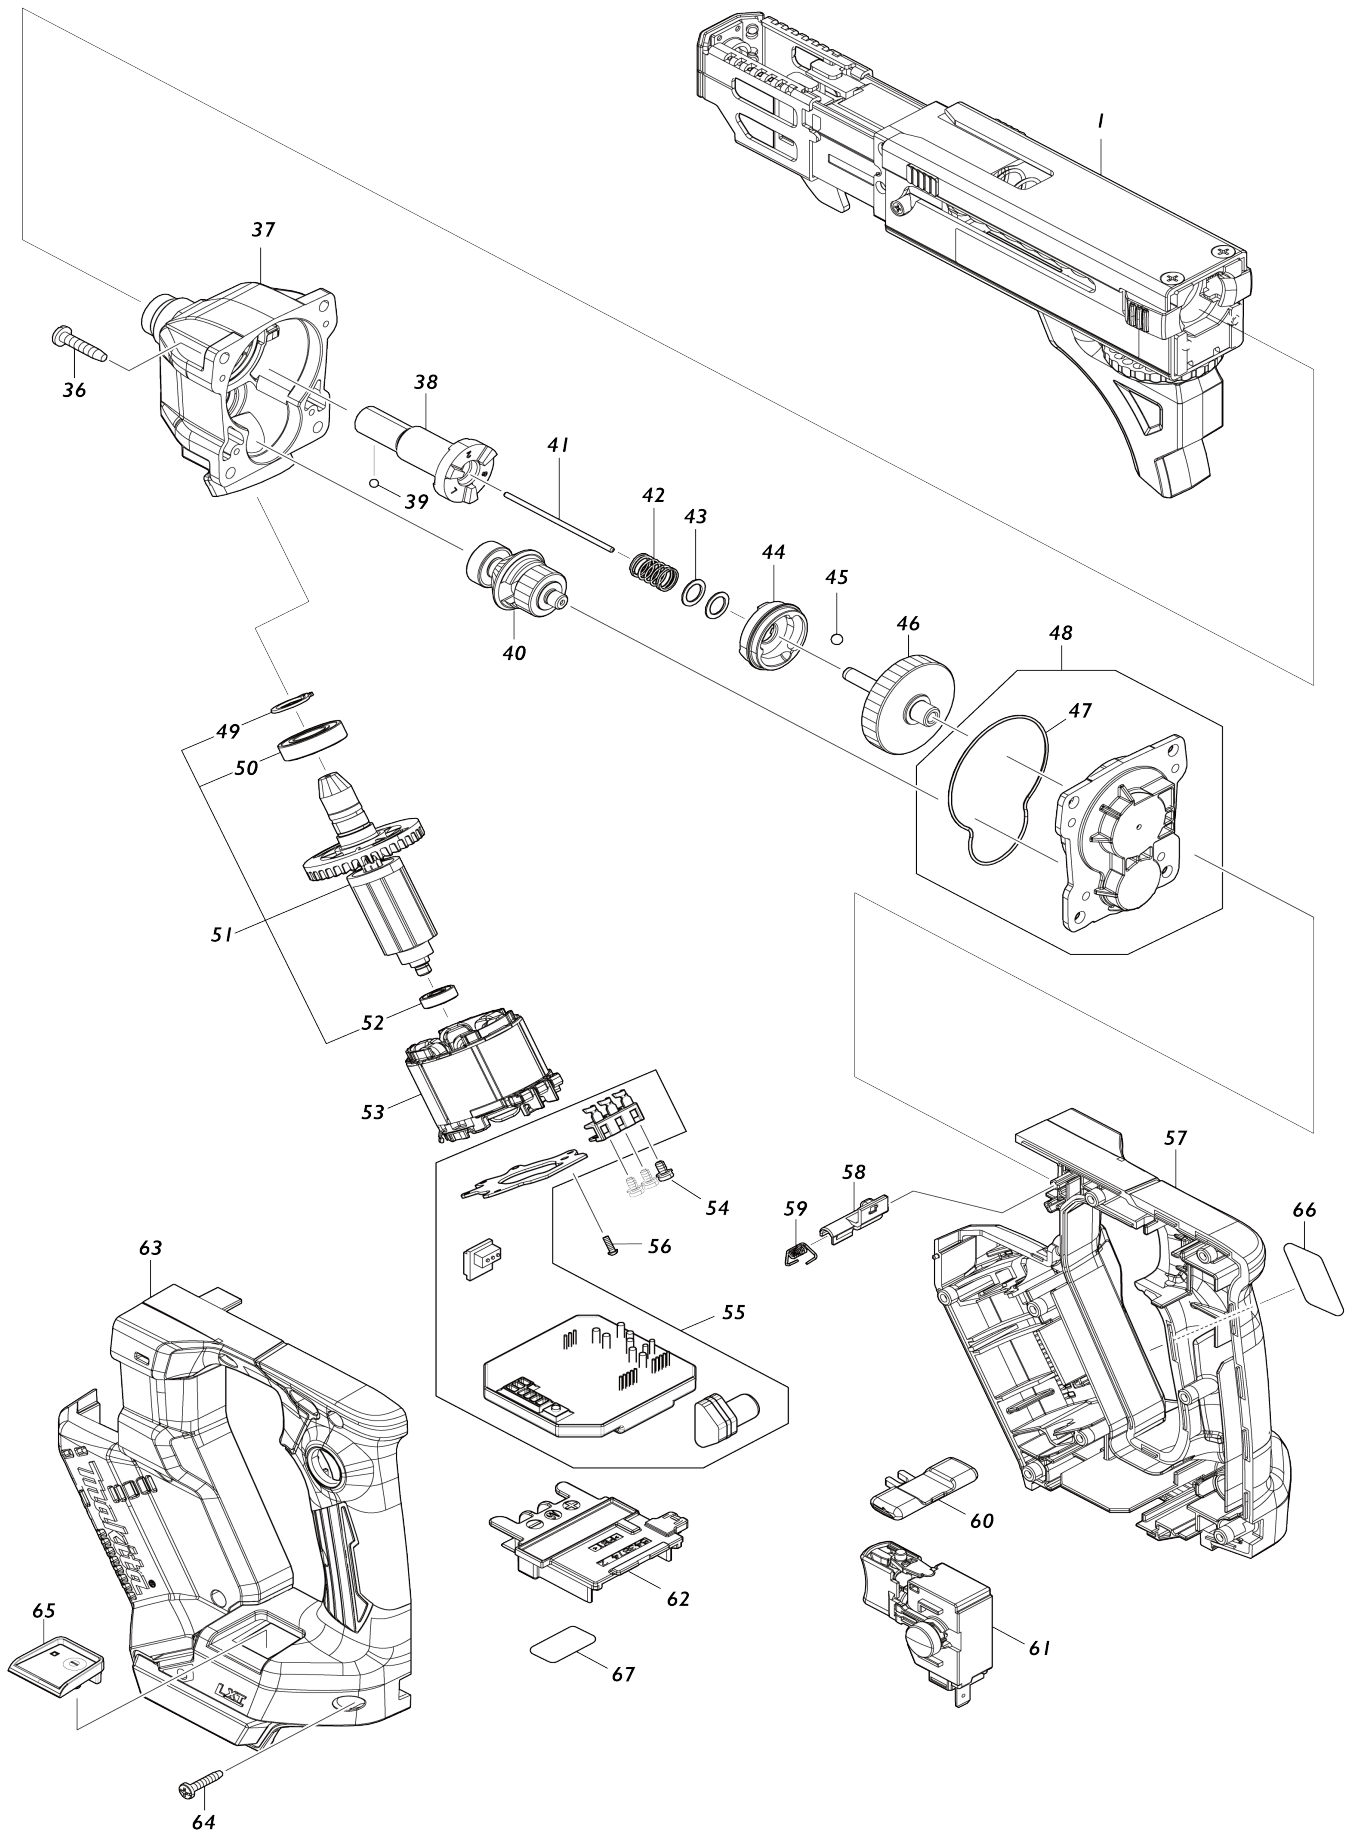

# Model No.DFR551 CORDLESS AUTO FEED SCREWDRIVER

Model No.DFR551 CORDLESS AUTO FEED SCREWDRIVER

Numéro d'article	N ° de pièces	Description	Interchangeabilité	Q'ty	Nouvelle / ancienne	Note 1	Note 2
001	191W94-5	Ensemble du logement 55		1	*		
D10		INC. 2-35					
D11		INC. 2-35,68					
001-1	1915G9-3	CASING 55 SET	O	1			
D11		INC. 2-35,68					
002	141A81-2	Equerre d'appui cpl		1	*		
C10	422695-3	Capuchon		1	*		
002-1	1410Y6-5	STOPPER BASE COMPLETE	O	1			
C10	422695-3	Capuchon		1			
003	345837-1	Levier		2			
004	233211-4	Ressort boudin 2		2			
005	256451-7	Goupille à tête 6		1			
006	413527-5	Boîtier d'alimentation		1			
007	257855-6	Manche 5		1			
008	310062-3	Barre d'arrêt		1			
009	231636-6	Ressort de torsion 4		1			
010	256158-5	Goupille 3		1			
011	226344-2	Engrenage droit 16		1			
012	141A78-1	Bras de barbotin		1			
013	233212-2	Ressort boudin 6		1	*		
013-1	232771-3	Ressort boudin 5	<	1			
014	416518-5	Meule		1			
015	162934-6	Couvercle de poussiere		1			
016	141A80-4	Couver du carter		1			
017	266130-9	Vis taraudeuse à tête bombée 3X16		1			
018	347828-8	Plaque		1			
019	232698-7	Ressort boudin 21		1			
020	141A79-9	Logement 55 complet		1			
C10	8040Y6-3	Étiquette d'indication		1			
021	450111-5	Barre d'arrêt		2			
022	257764-9	Manche 4		1			
023	265177-0	Vis d'épaulement M3X5		1			
024	313378-5	Came de réglage		1			
025	912107-9	Vis tete fraisee M4X8		3			
026	141A77-3	Attache complet		1			
C10	263032-0	Cheville caoutchouc 4		2			
027	216001-0	Bille acier 3.5		1			
028	417056-0	Cadran 42		1			
029	213107-5	Joint torique 12		1			
030	267201-5	Rondelle plate 6		1			
031	912117-6	Vis tete fraisee M4X12		1			
032	183T81-0	Jeu de guide-vis		1	*		
D10		INC. 34					
032-1	413A56-4	SCREW GUIDE L	S	1	*		
D10		INC. 34					
032-2	4132A6-2	SCREW GUIDE L	S	1			
033	265A38-0	Vis à tête cylindrique M3X6 WR		1			