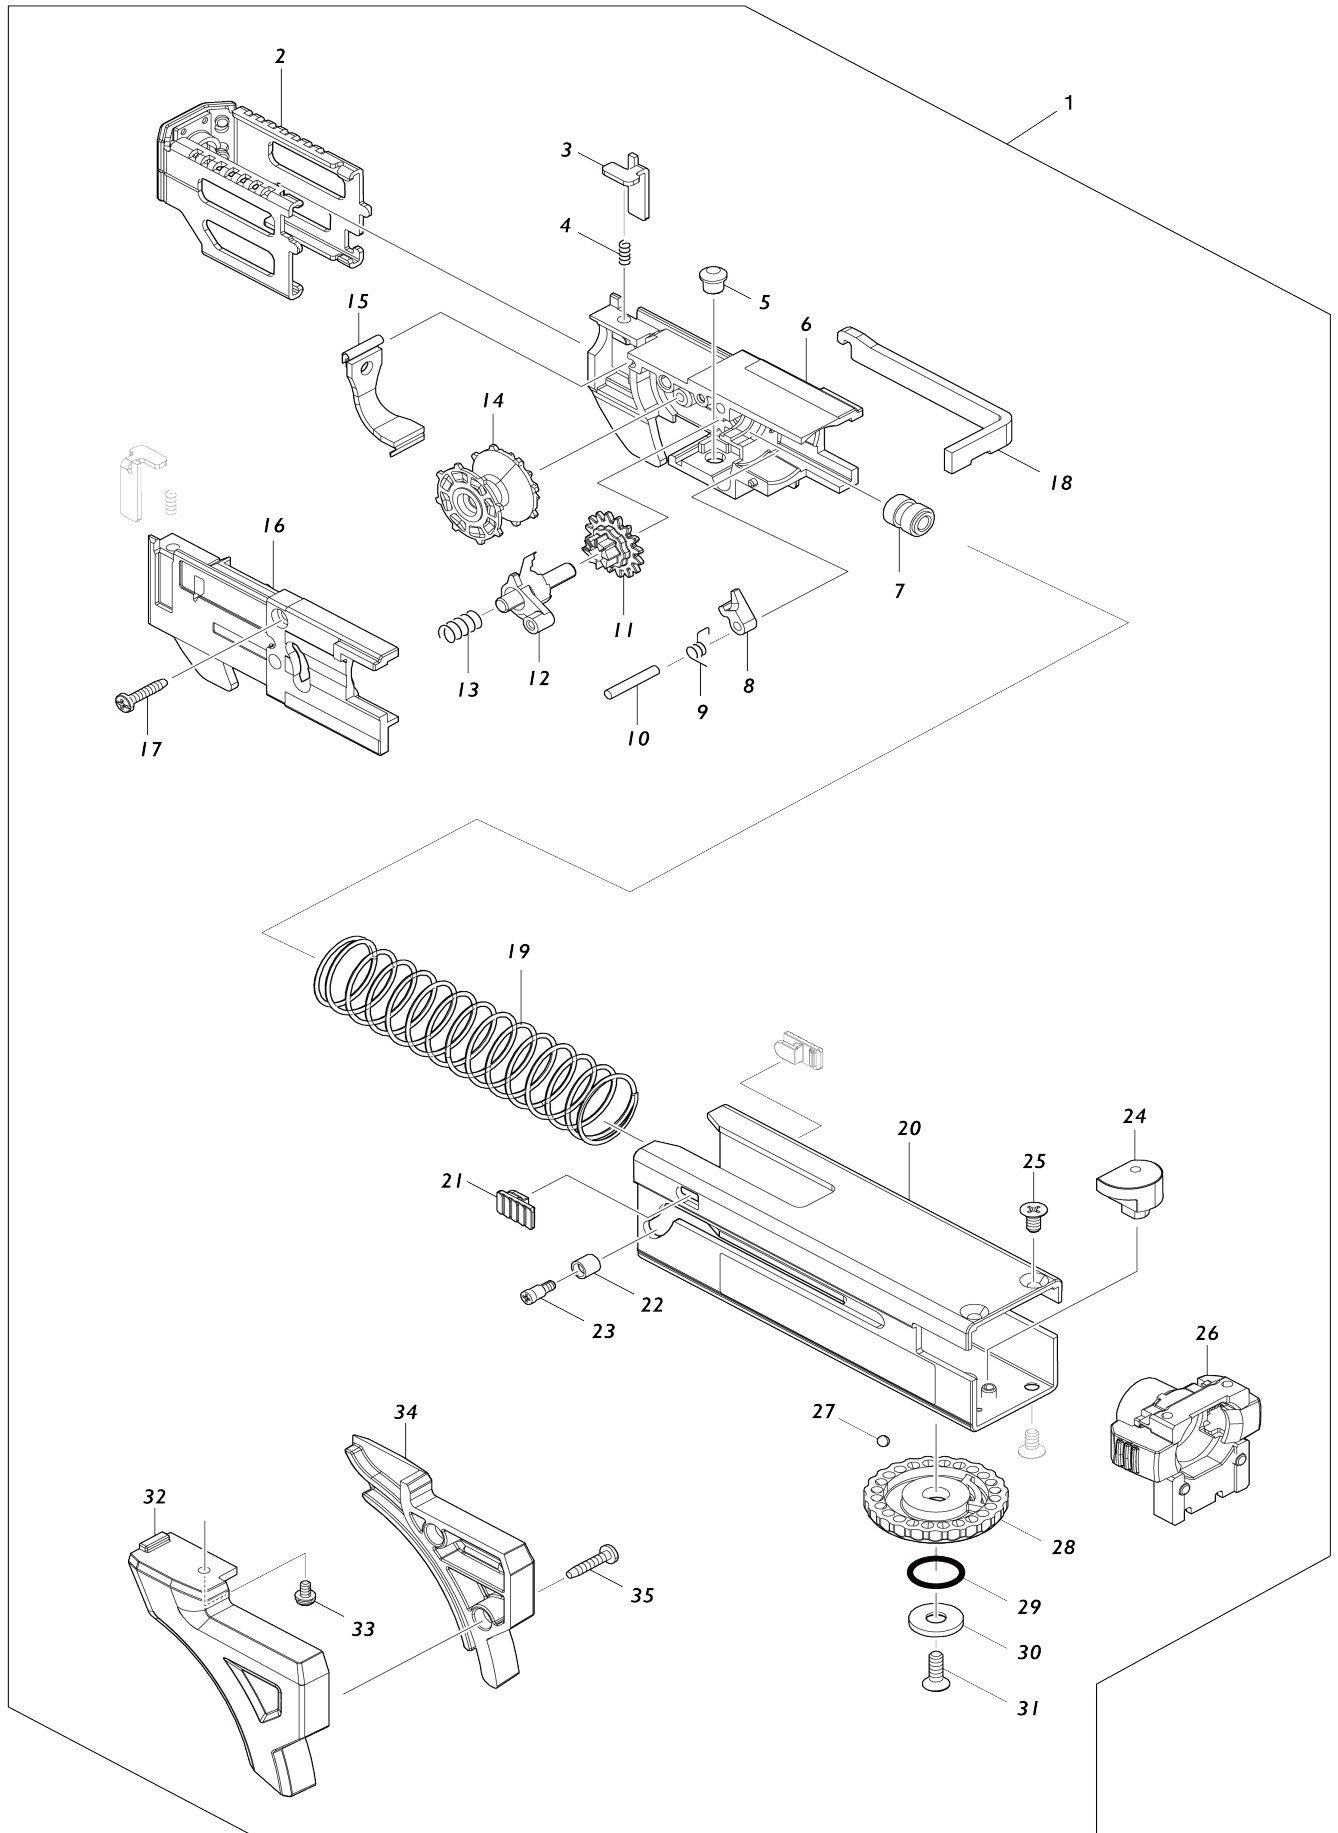

# Model No.DFR551 CORDLESS AUTO FEED SCREWDRIVER

Model No.DFR551 CORDLESS AUTO FEED SCREWDRIVER

Numéro d'article	N ° de pièces	Description	Interchangeabilité	Q'ty	Nouvelle / ancienne	Note 1	Note 2
001	191W94-5	Ensemble du logement 55		1	*		
D10		INC. 2-35					
D11		INC. 2-35,68					
001-1	1915G9-3	CASING 55 SET	O	1			
D11		INC. 2-35,68					
002	141A81-2	Equerre d'appui cpl		1	*		
C10	422695-3	Capuchon		1	*		
002-1	1410Y6-5	STOPPER BASE COMPLETE	O	1			
C10	422695-3	Capuchon		1			
003	345837-1	Levier		2			
004	233211-4	Ressort boudin 2		2			
005	256451-7	Goupille à tête 6		1			
006	413527-5	Boîtier d'alimentation		1			
007	257855-6	Manche 5		1			
008	310062-3	Barre d'arrêt		1			
009	231636-6	Ressort de torsion 4		1			
010	256158-5	Goupille 3		1			
011	226344-2	Engrenage droit 16		1			
012	141A78-1	Bras de barbotin		1			
013	233212-2	Ressort boudin 6		1	*		
013-1	232771-3	Ressort boudin 5	<	1			
014	416518-5	Meule		1			
015	162934-6	Couvercle de poussiere		1			
016	141A80-4	Couver du carter		1			
017	266130-9	Vis taraudeuse à tête bombée 3X16		1			
018	347828-8	Plaque		1			
019	232698-7	Ressort boudin 21		1			
020	141A79-9	Logement 55 complet		1			
C10	8040Y6-3	Étiquette d'indication		1			
021	450111-5	Barre d'arrêt		2			
022	257764-9	Manche 4		1			
023	265177-0	Vis d'épaulement M3X5		1			
024	313378-5	Came de réglage		1			
025	912107-9	Vis tete fraisee M4X8		3			
026	141A77-3	Attache complet		1			
C10	263032-0	Cheville caoutchouc 4		2			
027	216001-0	Bille acier 3.5		1			
028	417056-0	Cadran 42		1			
029	213107-5	Joint torique 12		1			
030	267201-5	Rondelle plate 6		1			
031	912117-6	Vis tete fraisee M4X12		1			
032	183T81-0	Jeu de guide-vis		1	*		
D10		INC. 34					
032-1	413A56-4	SCREW GUIDE L	S	1	*		
D10		INC. 34					
032-2	4132A6-2	SCREW GUIDE L	S	1			
033	265A38-0	Vis à tête cylindrique M3X6 WR		1			