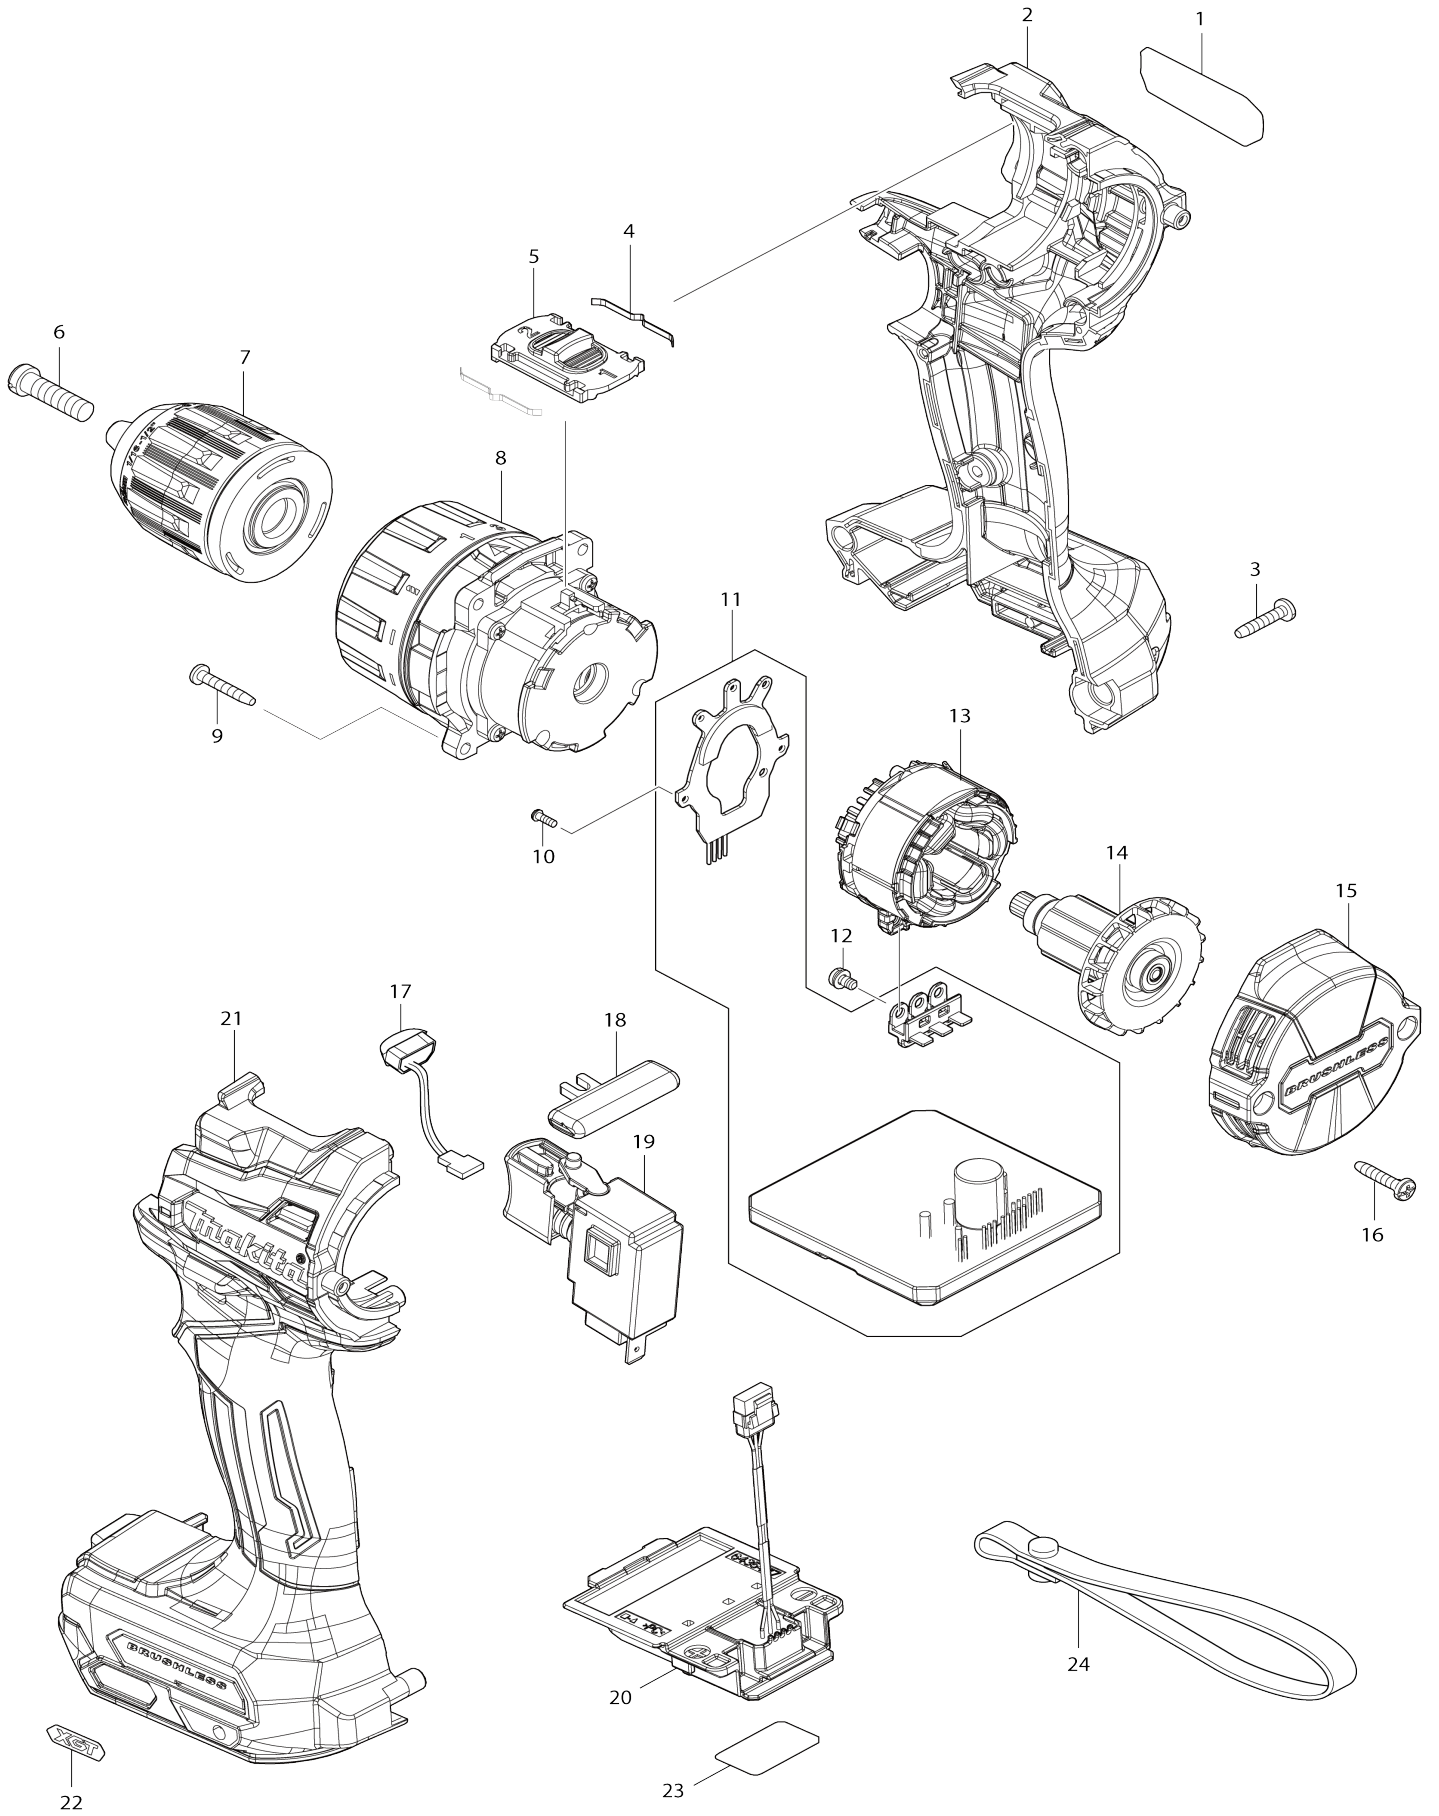

Model No.DF002G CORDLESS DRIVER DRILL

A06	412393-7	Couvercle de batterie		1		
A07	821550-0	Boîtier en plastique du connecteur (type 2)		1		
C10	453974-8	Clip coffret		4		
A08	835U77-0	Plateau intérieur		1		
A09	8028H4-0	Étiquette d'indication DF002GD201		1		
A09	8028L3-0	Étiquette d'indication DF002GA202		1		
A10	8028H5-8	Étiquette de boîtier en plastique DF002GD201		2		
A10	8028L4-8	Étiquette de boîtier en plastique DF002GA202		2		
F01	191E41-8	Ensemble d'assemblage de poignée		1		

Veillez indiquer les pièces n ° lors de votre commande.

Date d'impression 10/17/2024