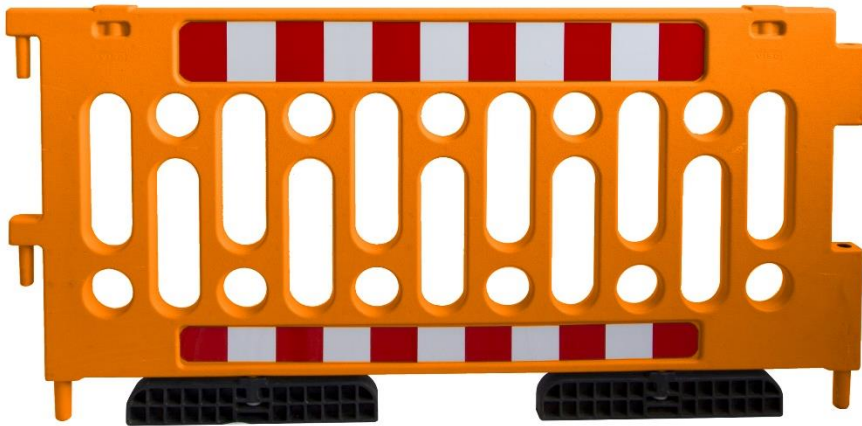

Sign

Storage

Chain

VISO

Date : 10/06/2020

TECHNICAL SHEET

➤ BAR2020OR – Polypro barrier with feet

Range : SIGN

Code HSS : 339269098

EAN : 3321362052375

REF	Length (mm)	Height (mm)	Dimensions feet (mm)	Weight (kg)
BAR2020OR	2080	1015	600 x 100 x 60	20,60

- **Made of** polypropylene
- **Color** : orange

Specifications :

- Easy assembly thanks to its two-point connection system
- Reflective tape class 1
- Moving / rotating feet - can be stored flat
- Not afraid of rust
- Option: 25 kg base / solar accessories