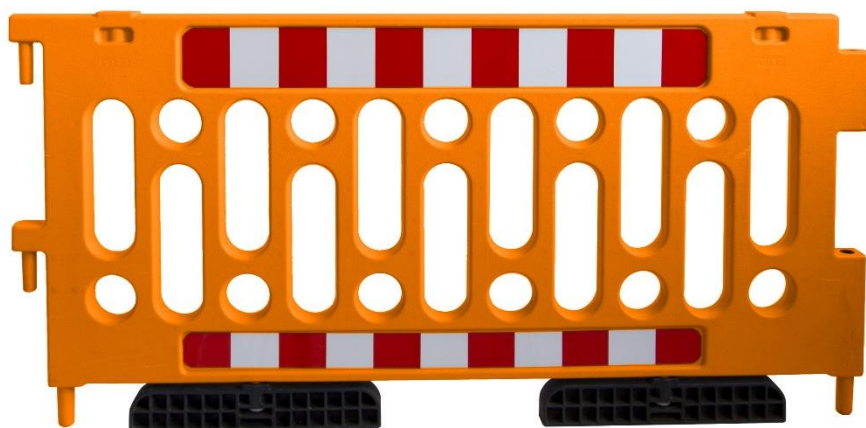

## FICHE TECHNIQUE

BAR2020OR – Barrière police polypro avec bandes réfléchissantes

Gamme : SIGN

Code HSS : 339269098

EAN : 3321362052375

REF	Longueur (mm)	Hauteur (mm)	Dimensions pieds (mm)	Poids (kg)
BAR2020OR	2080	1015	600 x 100 x 60	20,60

- **Fabriqué en polypropylène**
- **Coloris : orange**

### Caractéristiques :

- Assemblage facile grâce à son système de connexion deux point
- Adhésif réfléchissant classe 1
- Pieds mobiles / rotatifs - peut se stocker à plat
- Ne craint pas la rouille
- Option : base de 25 kg / accessoires solaires