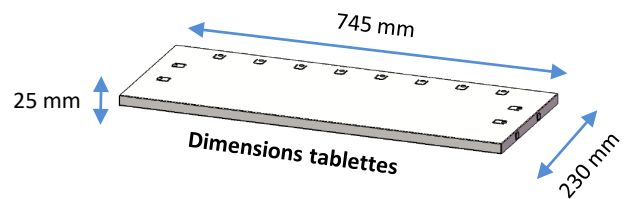

Caractéristiques :

- Livrée prête à monter
- 84 bacs de rangement en polypropylène de 1 L, réf SPACY2B (101x157x70mm)
- 20 kg par tablette max

Sign

Storage

Chain

➔ TECHNICAL SHEET

➔ ASP84PA02 – cupboard without door + 84 bins 1L - blue

Range : STORAGE

Customs : 9403901090

EAN: 8691311001057

1 L

REF	Depth (mm)	Width (mm)	Height (mm)	Shelves	Weight (kg)
ASP84PA02	260	760	1600	13	43,08

- **Made of** steel and polypropylene
- **Color :** grey RAL7011 and blue

Specifications :

- Easy to assemble
- 84 storage bins reference SPACY2B - 1 liter (101x157x70mm)
- 20 Kg per shelf max

Sign

Storage

Chain

VISO

Date : 21/02/2023

FICHA TECNICA