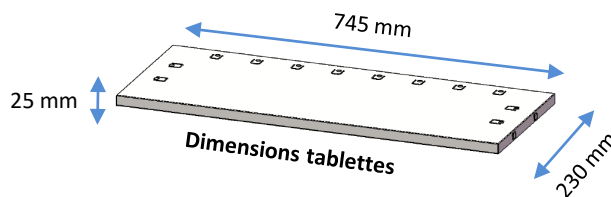

Code douane : 9403901090

EAN: 8691311001057

1 L

REF	Profondeur (mm)	Largeur (mm)	Hauteur (mm)	Tablettes	Poids (kg)
ASP84PA02	260	760	1600	13	43,08

- **Fabriqué en :** acier et polypropylène
- **Coloris :** gris RAL7011 et bleu

Caractéristiques :

- Livrée prête à monter
- 84 bacs de rangement en polypropylène de 1 L, réf SPACY2B (101x157x70mm)
- 20 kg par tablette max

Sign

Storage

Chain

➔ TECHNICAL SHEET

➔ ASP84PA02 – cupboard without door + 84 bins 1L - blue

Range : STORAGE

Customs : 9403901090

EAN: 8691311001057

1 L

REF	Depth (mm)	Width (mm)	Height (mm)	Shelves	Weight (kg)
ASP84PA02	260	760	1600	13	43,08

- **Made of** steel and polypropylene
- **Color :** grey RAL7011 and blue

Specifications :

- Easy to assemble
- 84 storage bins reference SPACY2B - 1 liter (101x157x70mm)
- 20 Kg per shelf max

Sign

Storage

Chain

VISO

Date : 21/02/2023

FICHA TECNICA